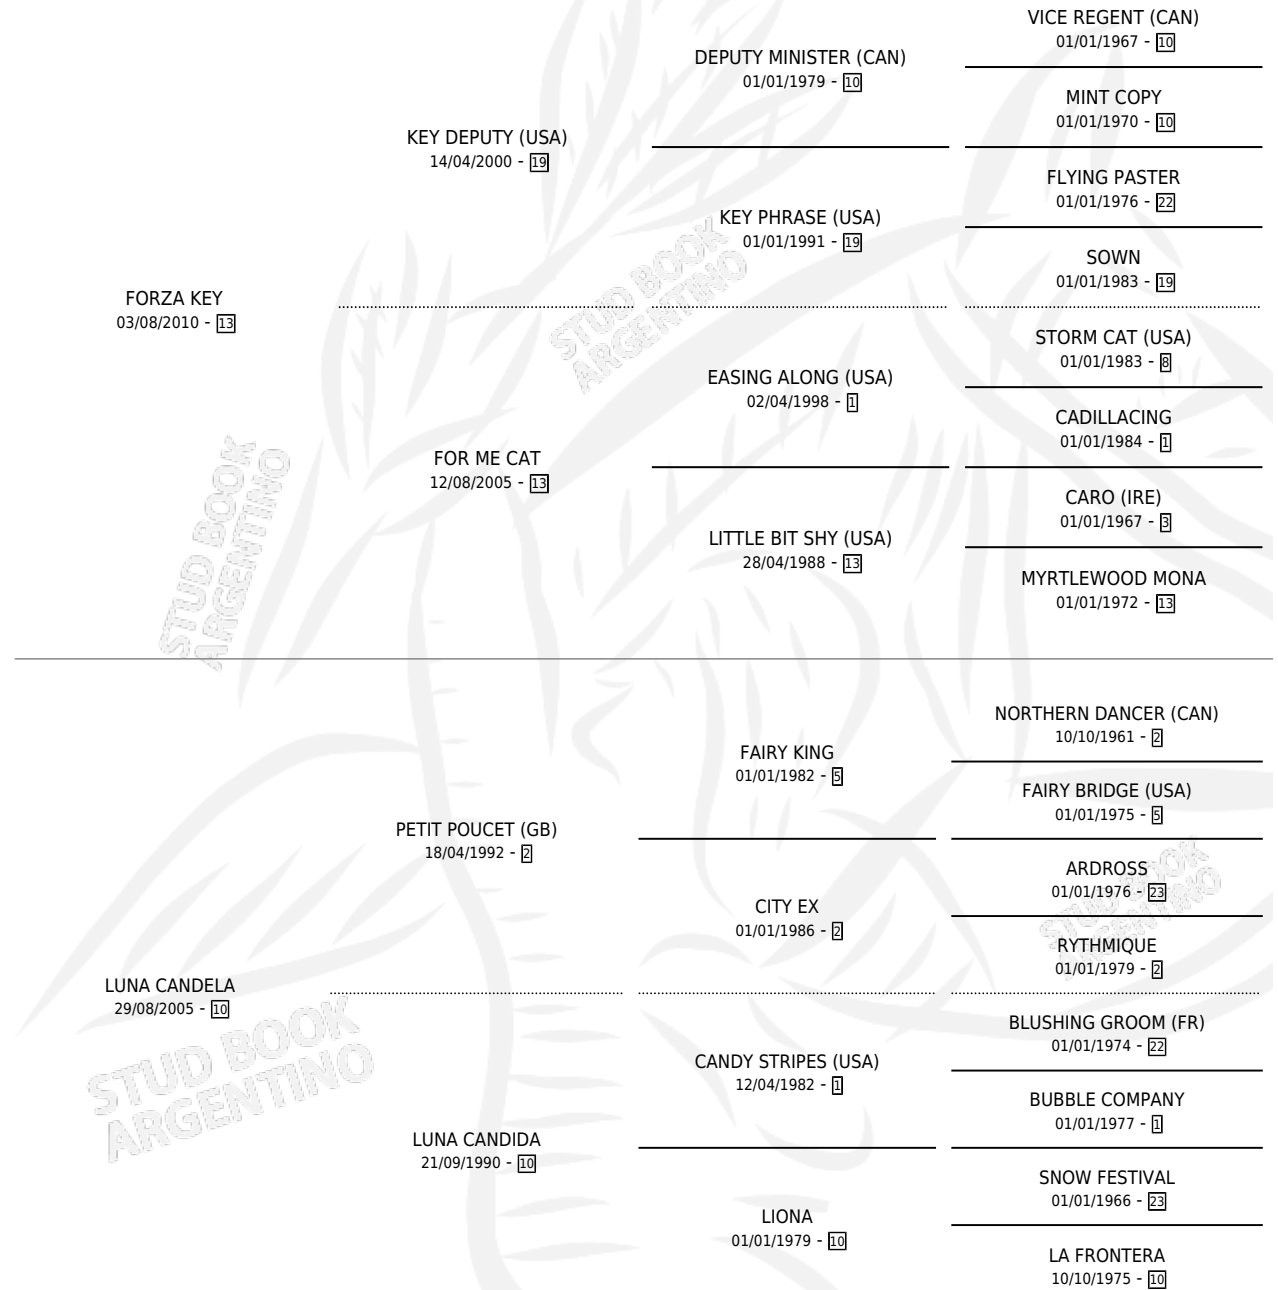

CANDELA KEY

por FORZA KEY y LUNA CANDELA por PETIT POU CET
(GB)

Argentina · Hembra · Zaino · SP · 05/10/2018
Familia 10-a · Volumen 43

ESTADO

TIPIFICACIÓN SANGUÍNEA	X
TIPIFICACIÓN POR ADN	✓
PASAPORTE	✓
IDENTIFICACIÓN POR MICROCHIP	✓
REPRODUCTOR	✓

Lugar de nacimiento: La Blanca
Criador: Stieben Hector Edgardo

PEDIGREE

CAMPAÑA

Solo carreras oficiales de Argentina

POR EDAD

EDAD	CC	1°	2°	3°	4°	5°	NP	CLC	CLG	CLCG1	CLGG1	IMPORTE	GANANCIA / CC
3 AÑOS	4	1	0	1	0	0	2	0	0	0	0	\$1,015,000	\$253,750
4 AÑOS	6	0	0	1	1	2	2	0	0	0	0	\$363,450	\$60,575
5 AÑOS	5	1	2	0	2	0	0	0	0	0	0	\$1,497,000	\$299,400
TOTALES	15	2	2	2	3	2	4	0	0	0	0	\$2,875,450	\$191,697
%		13.3%	13.3%	13.3%	20.0%	13.3%	26.7%	0.0%	0.0%	0.0%	0.0%		

Ganadora de 2 carreras en Palermo - \$2,875,450, a los 3 y 5 años.

POR DISTANCIA

HIPODROMO	CC	1°	2°	3°	4°	5°	NP	CLC	CLG	CLG1	CLGG1	IMPORTE
SAN ISIDRO	3	0	0	0	1	2	0	0	0	0	0	\$134,200
1000 MTS	1	0	0	0	1	0	0	0	0	0	0	\$77,000
1100 MTS	2	0	0	0	0	2	0	0	0	0	0	\$57,200
PALERMO	12	2	2	2	2	0	4	0	0	0	0	\$2,741,250
1000 MTS	12	2	2	2	2	0	4	0	0	0	0	\$2,741,250