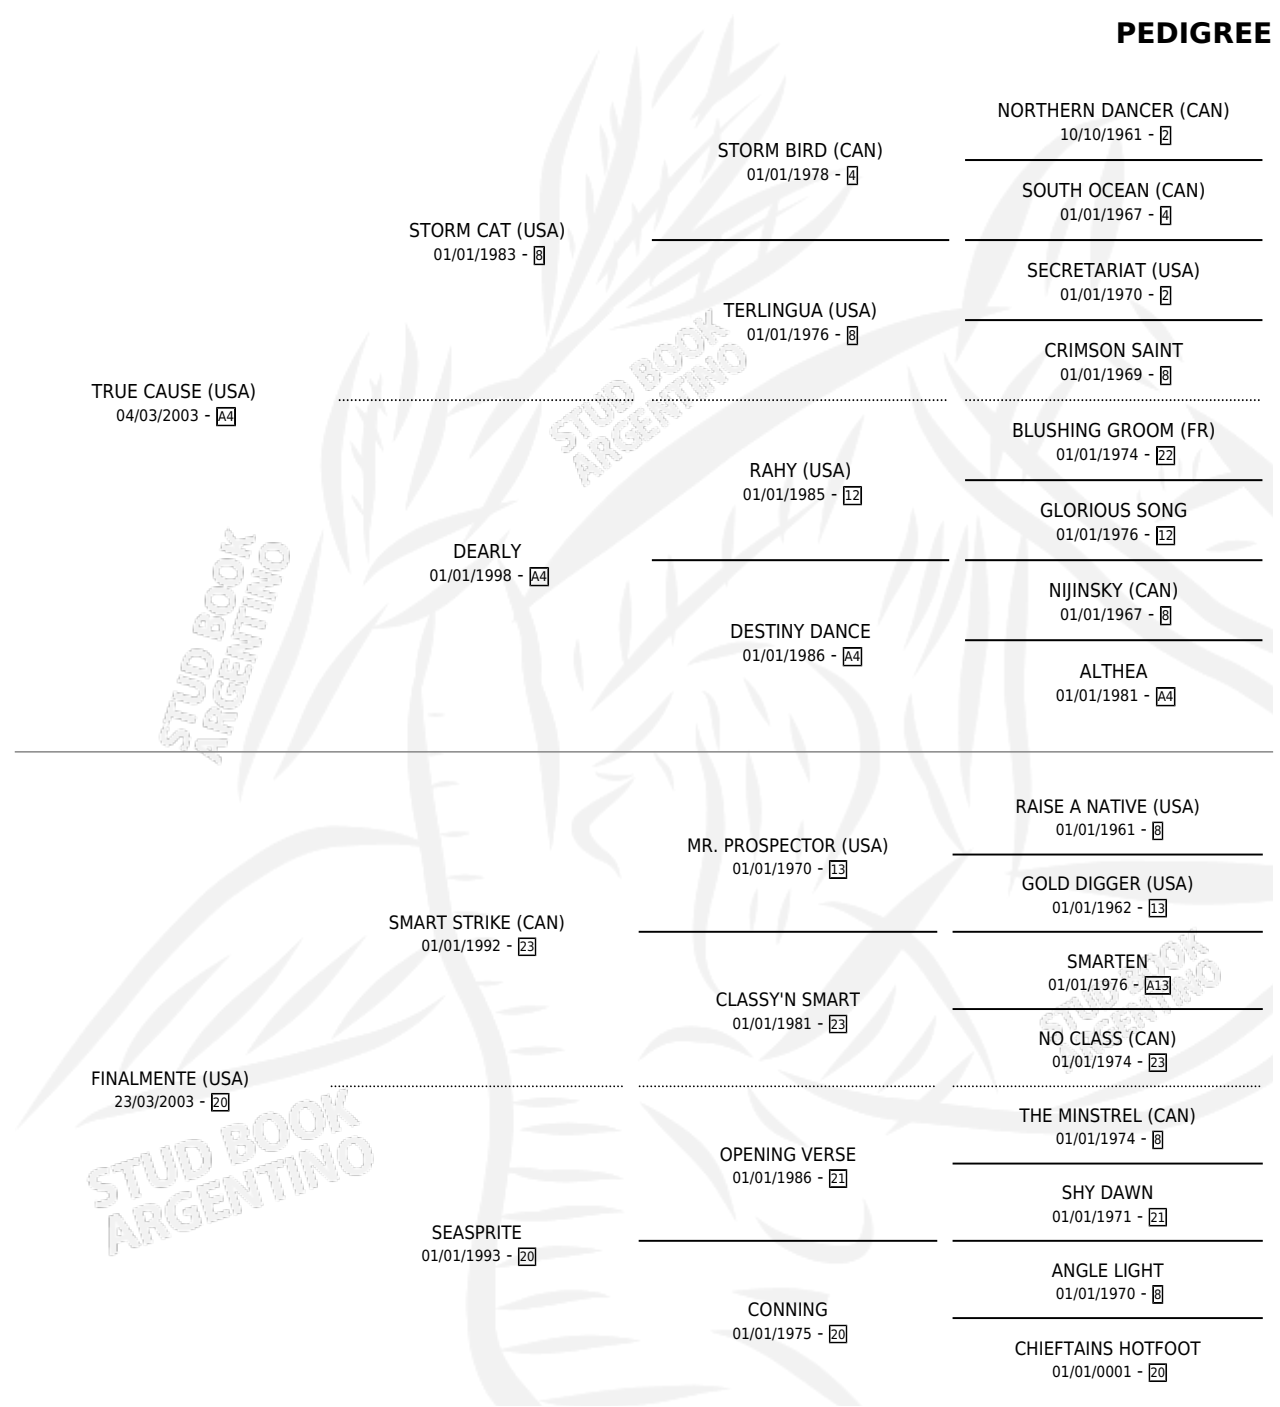

FINISIMA

por **TRUE CAUSE (USA)** y **FINALMENTE (USA)** por **SMART STRIKE (CAN)**

Argentina · Hembra · Alazan · SP · 04/10/2018
Familia 20 · Volumen 43

ESTADO

TIPIFICACIÓN SANGUÍNEA	X
TIPIFICACIÓN POR ADN	✓
PASAPORTE	✓
IDENTIFICACIÓN POR MICROCHIP	✓
REPRODUCTOR	✓

Lugar de nacimiento: Estirpe De Criadores
Criador: Estirpe De Criadores

PEDIGREE

CAMPAÑA

Solo carreras oficiales de Argentina

POR EDAD

EDAD	CC	1°	2°	3°	4°	5°	NP	CLC	CLG	CLCG1	CLGG1	IMPORTE	GANANCIA / CC
3 AÑOS	1	0	0	0	0	0	1	0	0	0	0	\$0	\$0
4 AÑOS	1	0	0	0	0	0	1	0	0	0	0	\$0	\$0
TOTALES	2	0	0	0	0	0	2	0	0	0	0	\$0	\$0
%		0.0%	0.0%	0.0%	0.0%	0.0%	100%	0.0%	0.0%	0.0%	0.0%		