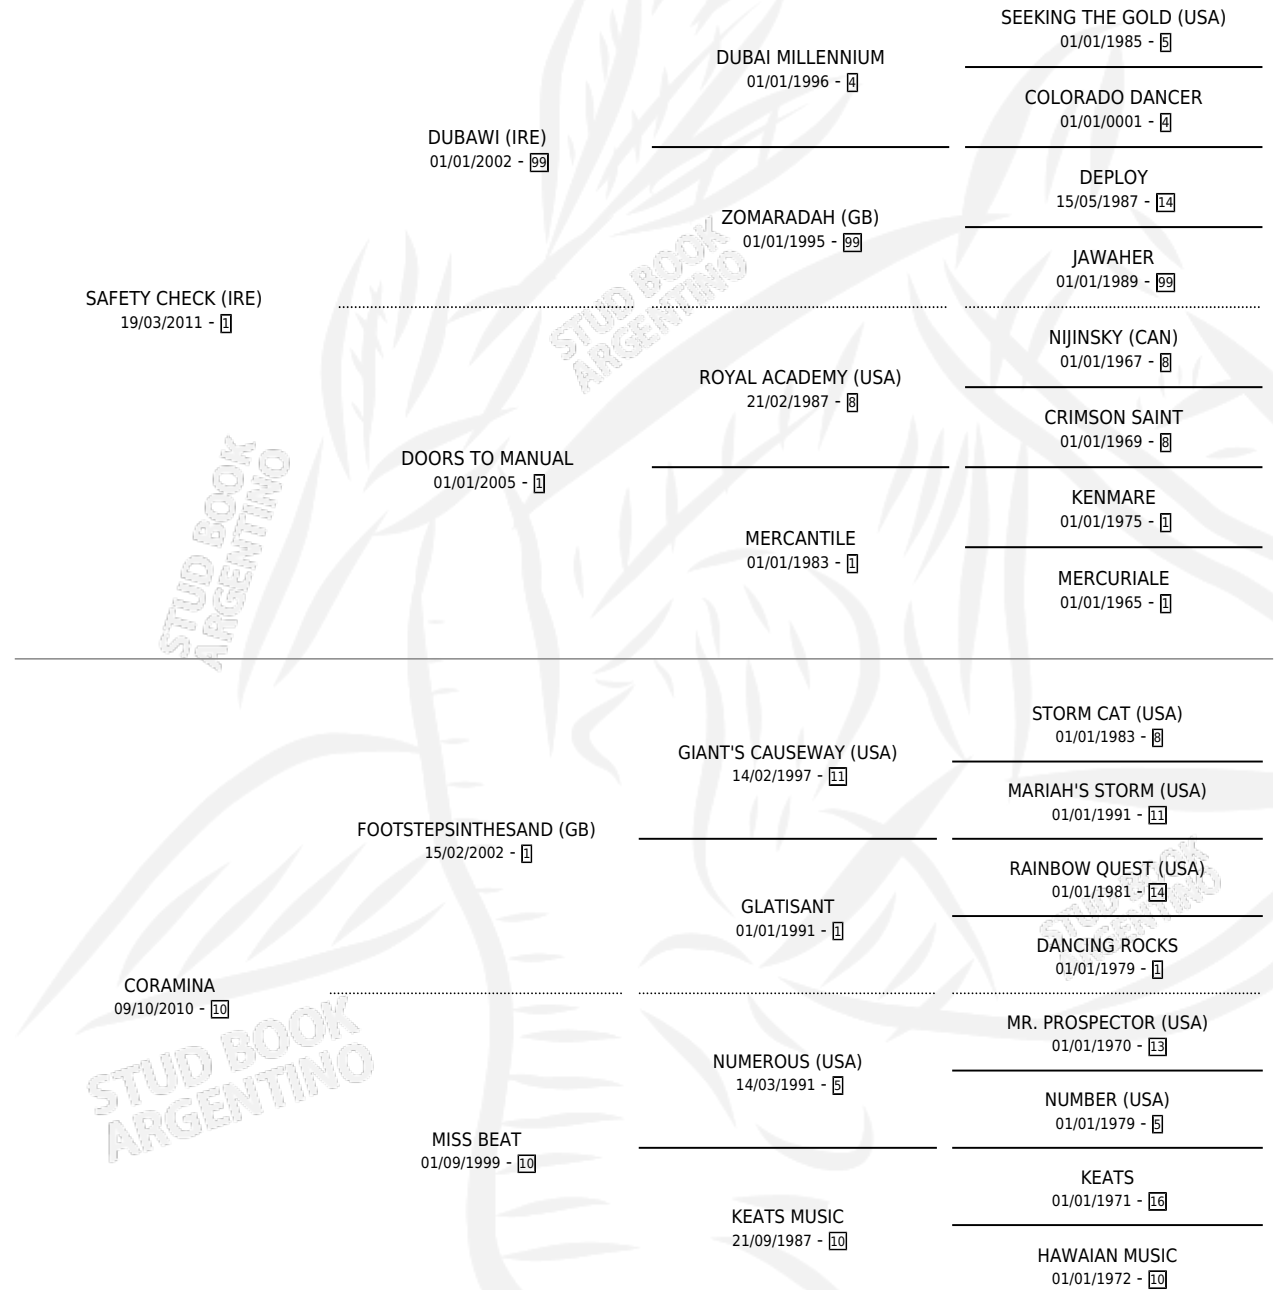

CISNE NEGRO

por SAFETY CHECK (IRE) y CORAMINA por
FOOTSTEPSINTHESAND (GB)

Argentina · Macho · Zaino · SP · 09/10/2018
Familia 10-d · Volumen 43

ESTADO

TIPIFICACIÓN SANGUÍNEA	X
TIPIFICACIÓN POR ADN	✓
PASAPORTE	✓
IDENTIFICACIÓN POR MICROCHIP	✓
REPRODUCTOR	X

Lugar de nacimiento: Estirpe De Criadores
Criador: Estirpe De Criadores

PEDIGREE

CAMPAÑA

Solo carreras oficiales de Argentina

POR EDAD

EDAD	CC	1°	2°	3°	4°	5°	NP	CLC	CLG	CLCG1	CLGG1	IMPORTE	GANANCIA / CC
3 AÑOS	1	0	0	0	0	0	1	0	0	0	0	\$0	\$0
4 AÑOS	7	0	0	0	0	0	7	0	0	0	0	\$0	\$0
TOTALES	8	0	0	0	0	0	8	0	0	0	0	\$0	\$0
%		0.0%	0.0%	0.0%	0.0%	0.0%	100%	0.0%	0.0%	0.0%	0.0%		