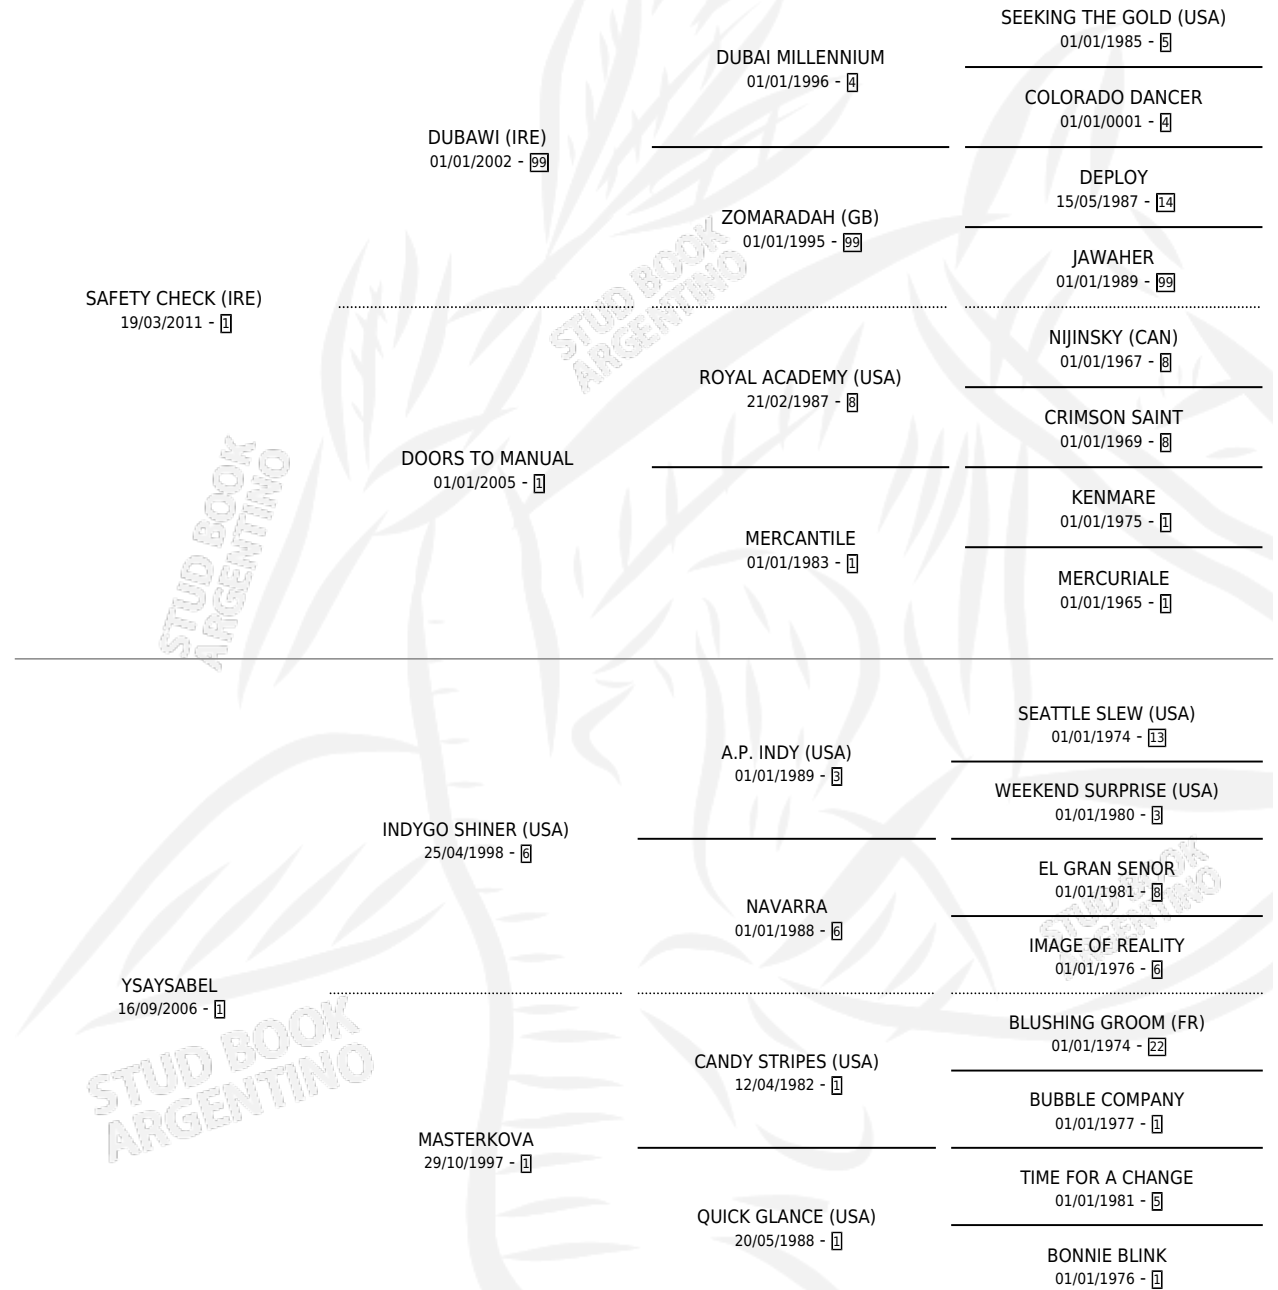

ANGEL DEL JAZZ

por SAFETY CHECK (IRE) y YSAYSABEL por INDYGO SHINER (USA)

Argentina · Macho · Alazan · SP · 05/10/2018
Familia 1-x · Volumen 43

ESTADO

TIPIFICACIÓN SANGUÍNEA	X
TIPIFICACIÓN POR ADN	✓
PASAPORTE	✓
IDENTIFICACIÓN POR MICROCHIP	✓
REPRODUCTOR	X

Lugar de nacimiento: Don Yayo
Criador: Don Yayo

PEDIGREE

CAMPAÑA

Solo carreras oficiales de Argentina

POR EDAD

EDAD	CC	1°	2°	3°	4°	5°	NP	CLC	CLG	CLCG1	CLGG1	IMPORTE	GANANCIA / CC
3 AÑOS	9	1	0	2	2	1	3	0	0	0	0	\$956,750	\$106,306
4 AÑOS	5	2	2	0	1	0	0	0	0	0	0	\$1,438,200	\$287,640
TOTALES	14	3	2	2	3	1	3	0	0	0	0	\$2,394,950	\$171,068
%		21.4%	14.3%	14.3%	21.4%	7.1%	21.4%	0.0%	0.0%	0.0%	0.0%		