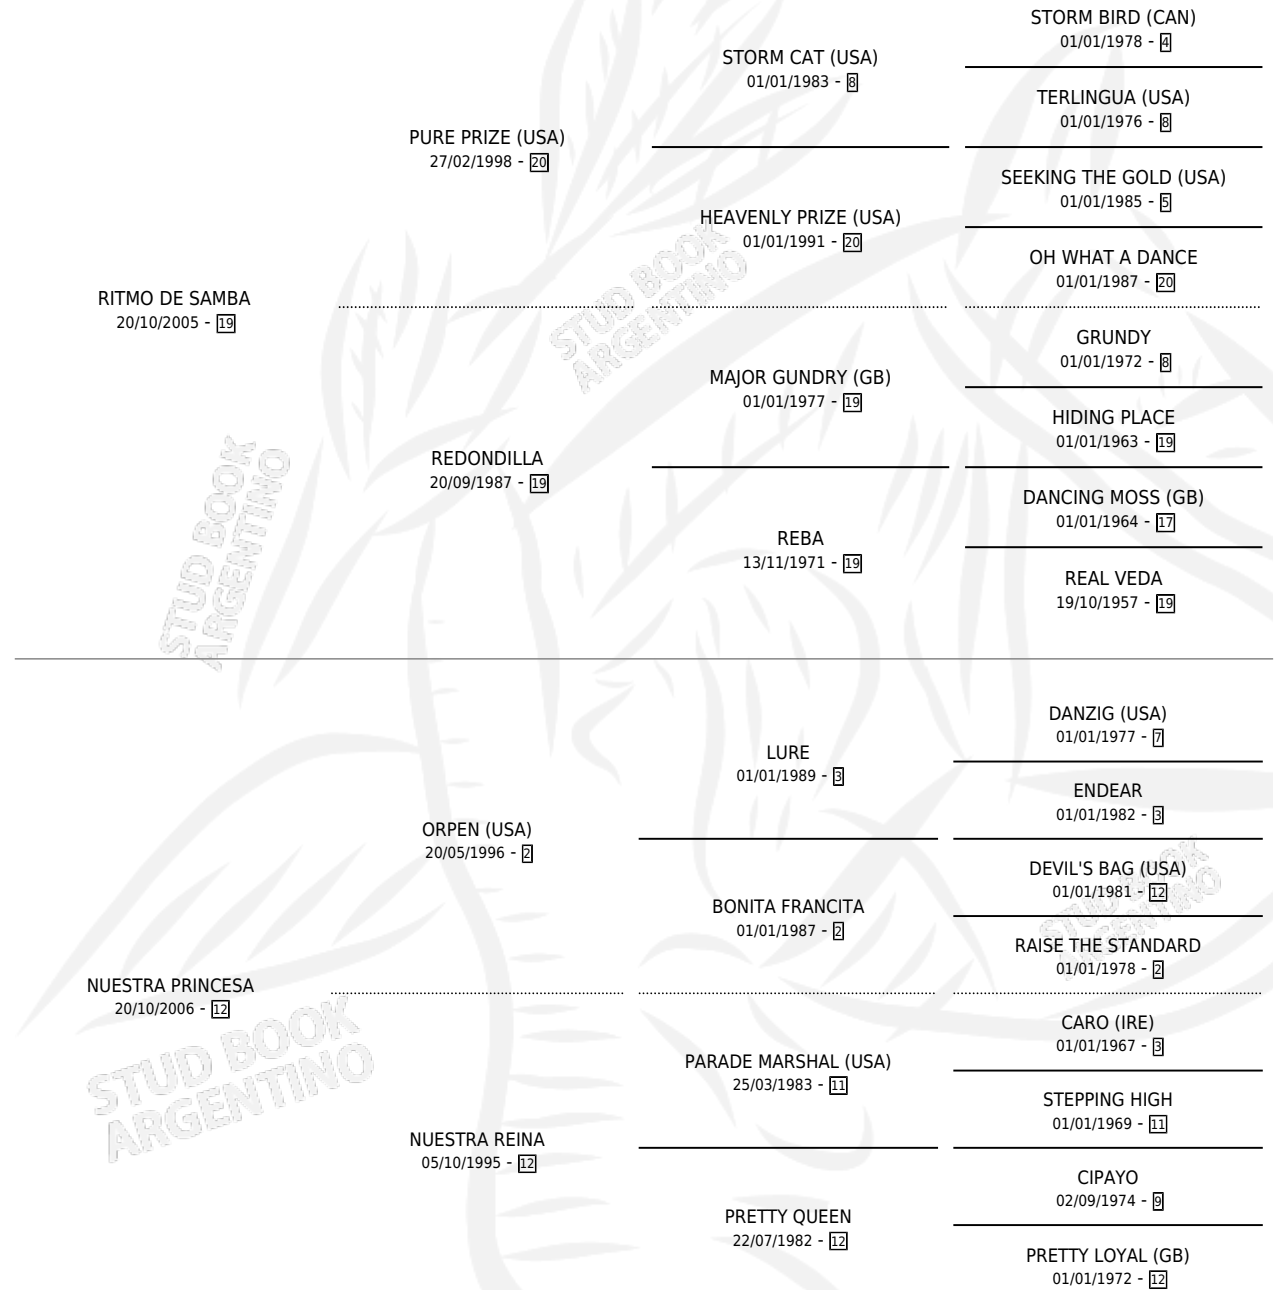

RITMO AMERICANO

por RITMO DE SAMBA y NUESTRA PRINCESA por ORPEN (USA)

Argentina · Macho · Zaino · SP · 12/10/2018
Familia 12 · Volumen 43

ESTADO

TIPIFICACIÓN SANGUÍNEA	X
TIPIFICACIÓN POR ADN	✓
PASAPORTE	✓
IDENTIFICACIÓN POR MICROCHIP	✓
REPRODUCTOR	X

Lugar de nacimiento: La Fe
Criador: La Fe

PEDIGREE

CAMPAÑA

Solo carreras oficiales de Argentina

POR EDAD

EDAD	CC	1°	2°	3°	4°	5°	NP	CLC	CLG	CLCG1	CLGG1	IMPORTE	GANANCIA / CC
5 AÑOS	2	0	0	1	0	0	1	0	0	0	0	\$350,000	\$175,000
6 AÑOS	6	0	1	0	2	0	3	0	0	0	0	\$915,832	\$152,639
7 AÑOS	2	0	0	0	1	0	1	0	0	0	0	\$194,370	\$97,185
TOTALES	10	0	1	1	3	0	5	0	0	0	0	\$1,460,202	\$146,020
%		0.0%	10.0%	10.0%	30.0%	0.0%	50.0%	0.0%	0.0%	0.0%	0.0%		