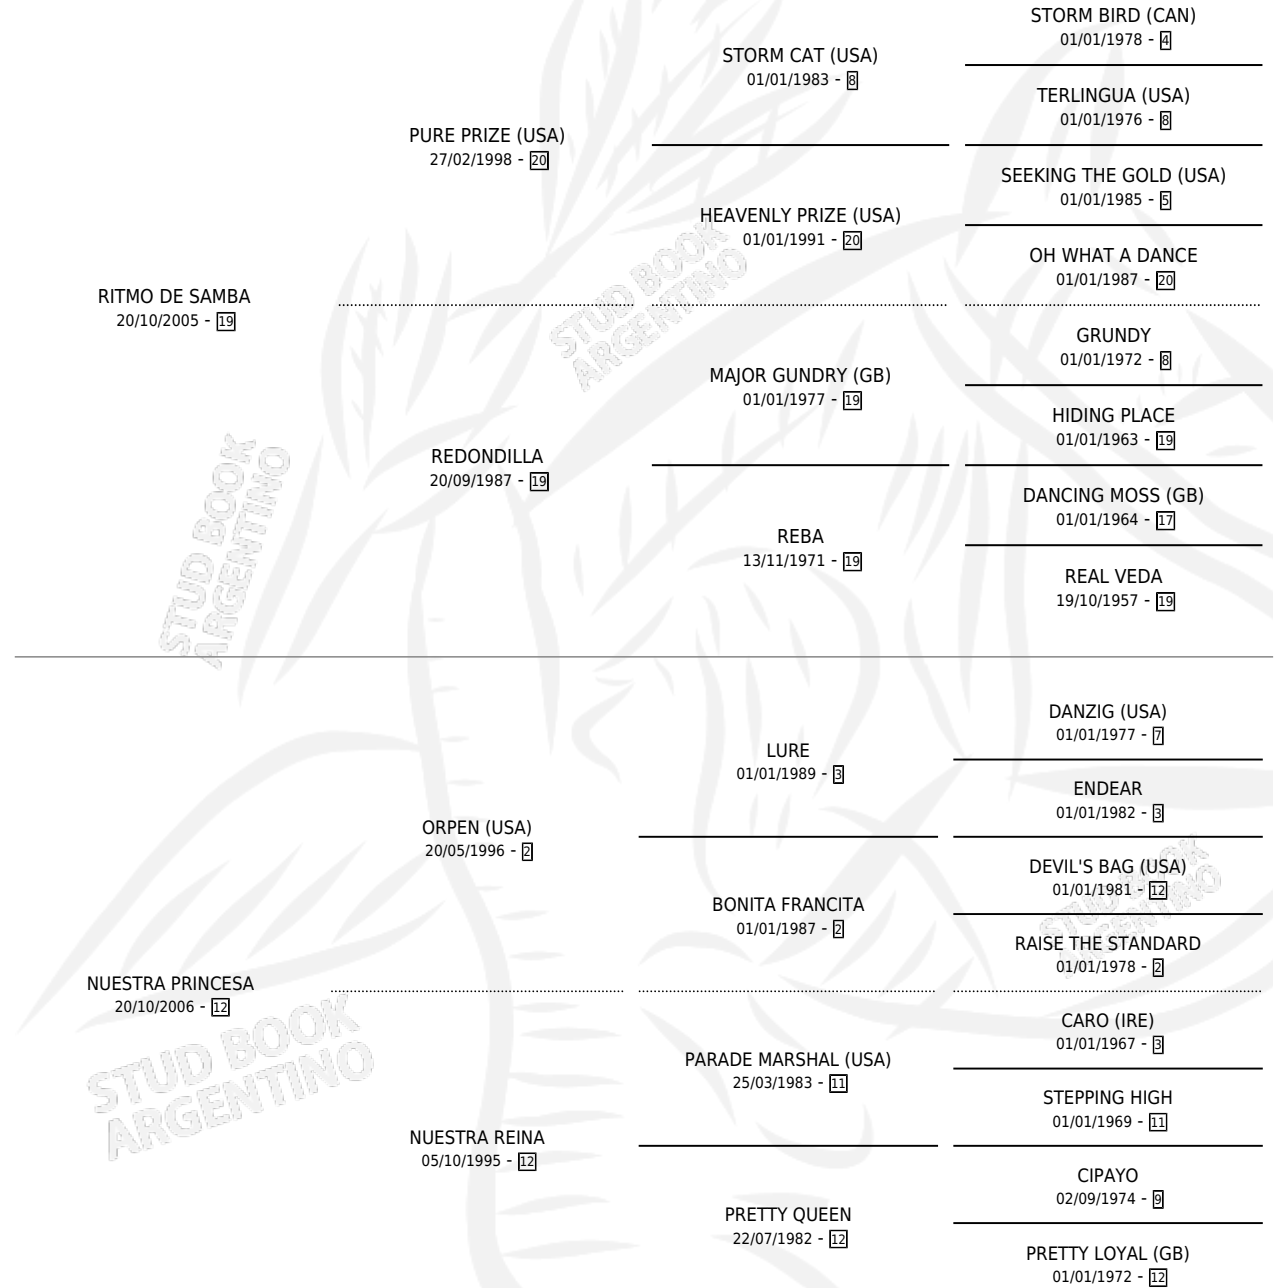

RITMO AMERICANO

por RITMO DE SAMBA y NUESTRA PRINCESA por ORPEN (USA)

Argentina · Macho · Zaino · SP · 12/10/2018
Familia 12 · Volumen 43

ESTADO

TIPIFICACIÓN SANGUÍNEA	X
TIPIFICACIÓN POR ADN	✓
PASAPORTE	✓
IDENTIFICACIÓN POR MICROCHIP	✓
REPRODUCTOR	X

Lugar de nacimiento: La Fe
Criador: La Fe

PEDIGREE

CAMPAÑA

Solo carreras oficiales de Argentina

POR EDAD

EDAD	CC	1°	2°	3°	4°	5°	NP	CLC	CLG	CLCG1	CLGG1	IMPORTE	GANANCIA / CC
5 AÑOS	2	0	0	1	0	0	1	0	0	0	0	\$350,000	\$175,000
6 AÑOS	6	0	1	0	2	0	3	0	0	0	0	\$915,832	\$152,639
7 AÑOS	2	0	0	0	1	0	1	0	0	0	0	\$194,370	\$97,185
TOTALES	10	0	1	1	3	0	5	0	0	0	0	\$1,460,202	\$146,020
%		0.0%	10.0%	10.0%	30.0%	0.0%	50.0%	0.0%	0.0%	0.0%	0.0%		