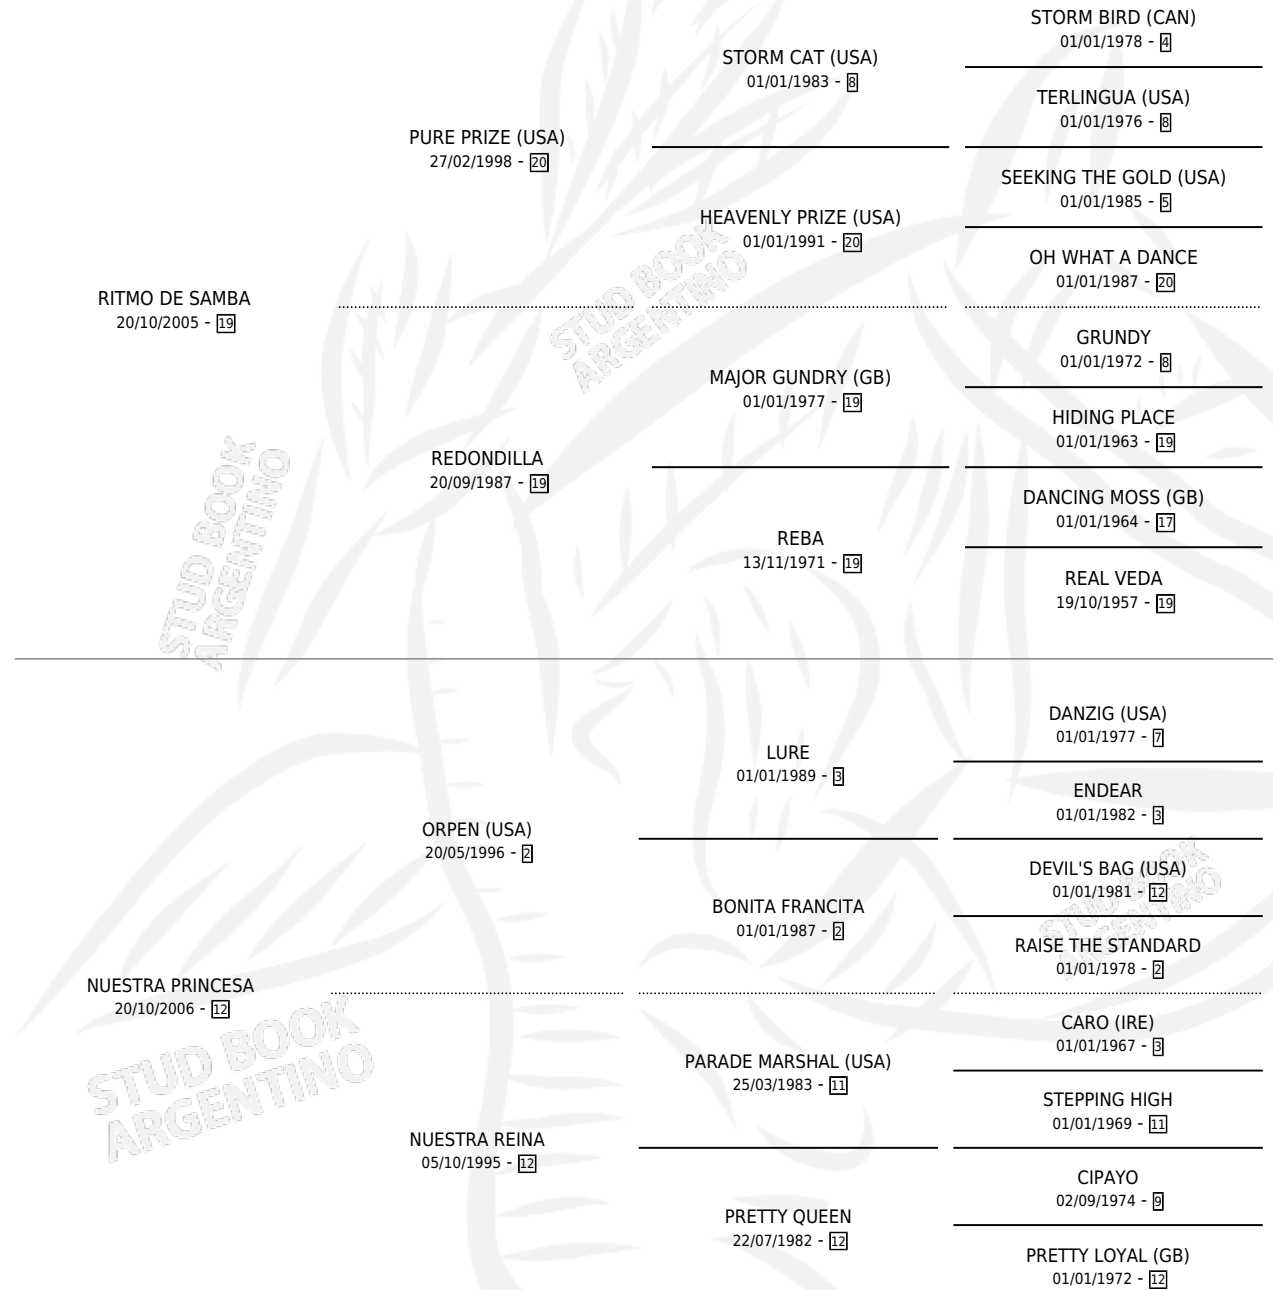

RITMO AMERICANO

por RITMO DE SAMBA y NUESTRA PRINCESA por ORPEN (USA)

Argentina · Macho · Zaino · SP · 12/10/2018
Familia 12 · Volumen 43

ESTADO

TIPIFICACIÓN SANGUÍNEA	X
TIPIFICACIÓN POR ADN	✓
PASAPORTE	✓
IDENTIFICACIÓN POR MICROCHIP	✓
REPRODUCTOR	X

Lugar de nacimiento: La Fe
Criador: La Fe

PEDIGREE