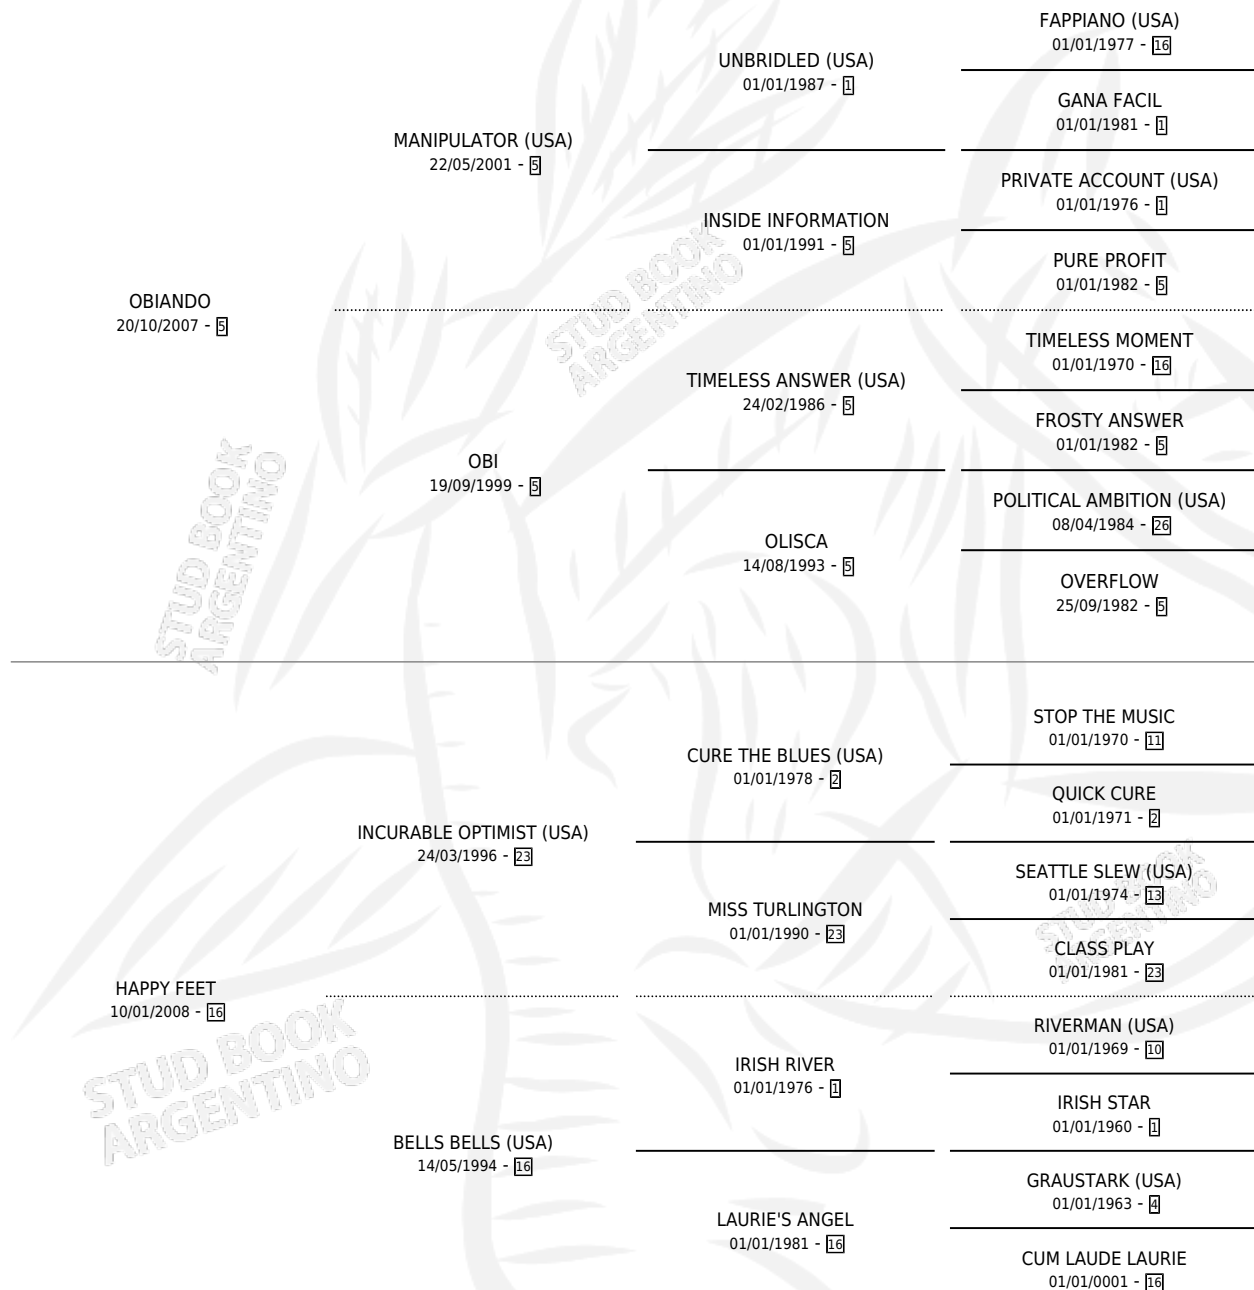

SEÑORIAL OBI

por OBIANDO y HAPPY FEET por INCURABLE OPTIMIST (USA)

Argentina · Macho · Zaino · SP · 06/10/2018
Familia 16-h · Volumen 43

ESTADO

TIPIFICACIÓN SANGUÍNEA	X
TIPIFICACIÓN POR ADN	✓
PASAPORTE	✓
IDENTIFICACIÓN POR MICROCHIP	✓
REPRODUCTOR	X

Lugar de nacimiento: La Martina
Criador: Leveque Eduardo

PEDIGREE

SEÑORIAL OBI

Datos oficiales del Stud Book Argentino

Documento generado el 04/05/2026

studbook.org.ar