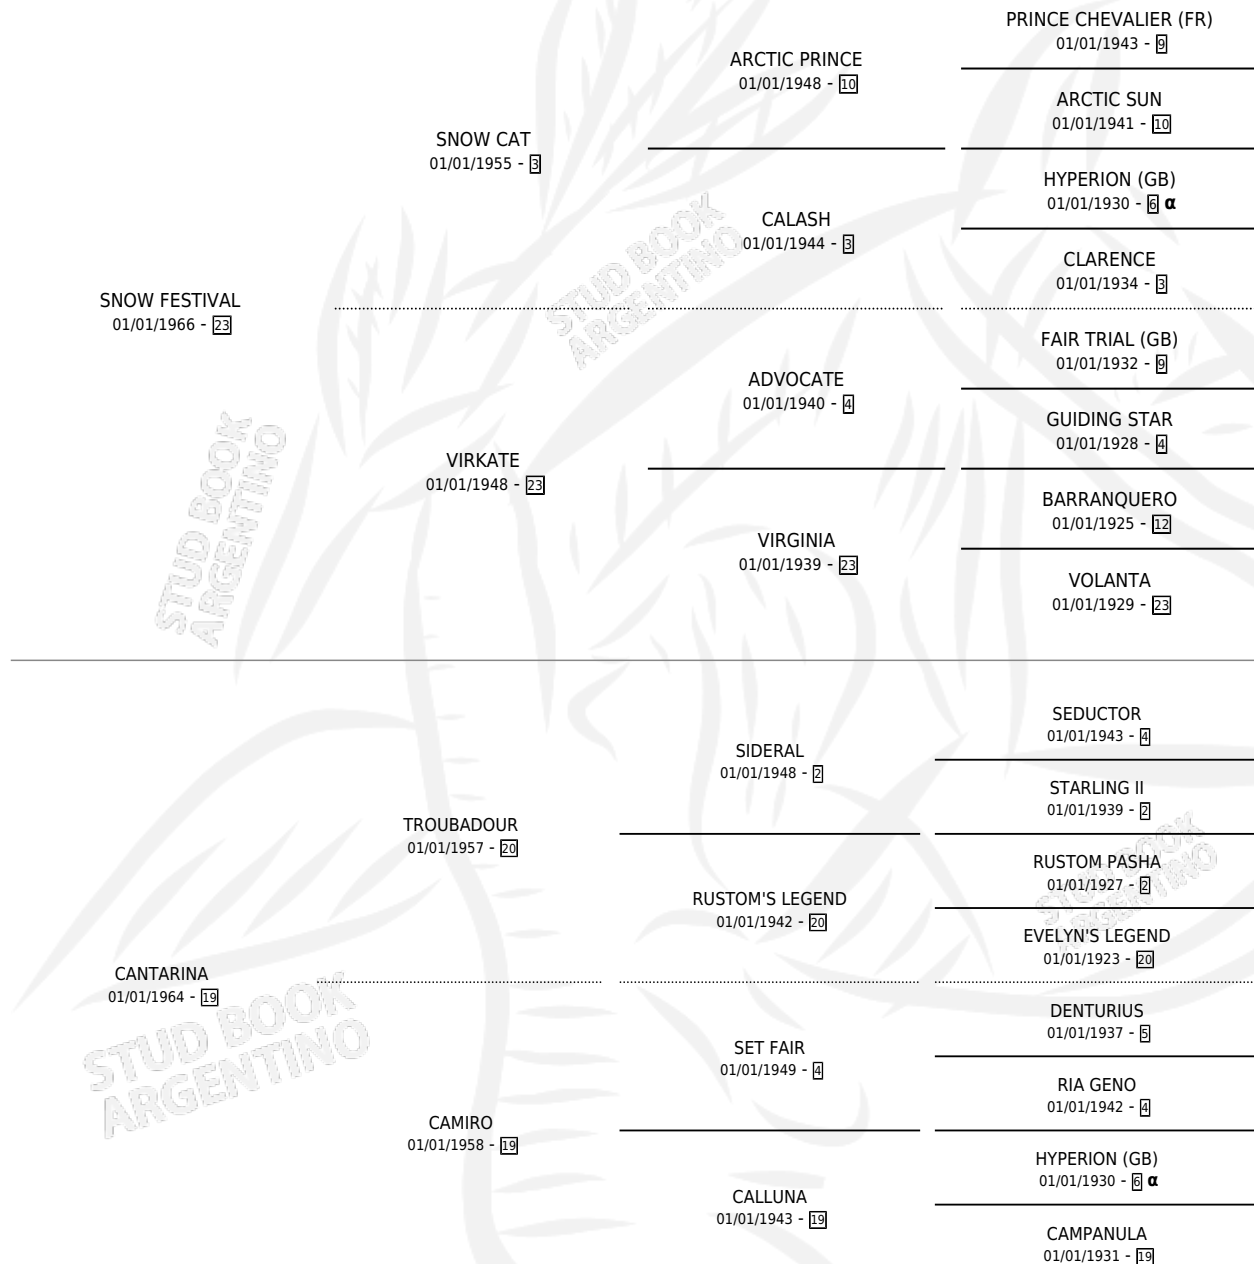

CORDIAL

por SNOW FESTIVAL y CANTARINA por TROUBADOUR

Argentina · Macho · Alazan Tostado · SP · 24/10/1977
Familia 19-b · Volumen 29

ESTADO

TIPIFICACIÓN SANGUÍNEA	X
TIPIFICACIÓN POR ADN	X
PASAPORTE	X
IDENTIFICACIÓN POR MICROCHIP	X
REPRODUCTOR	X

Lugar de nacimiento: Campo particular

Criador: Sin dato

PEDIGREE

INBREEDING : α