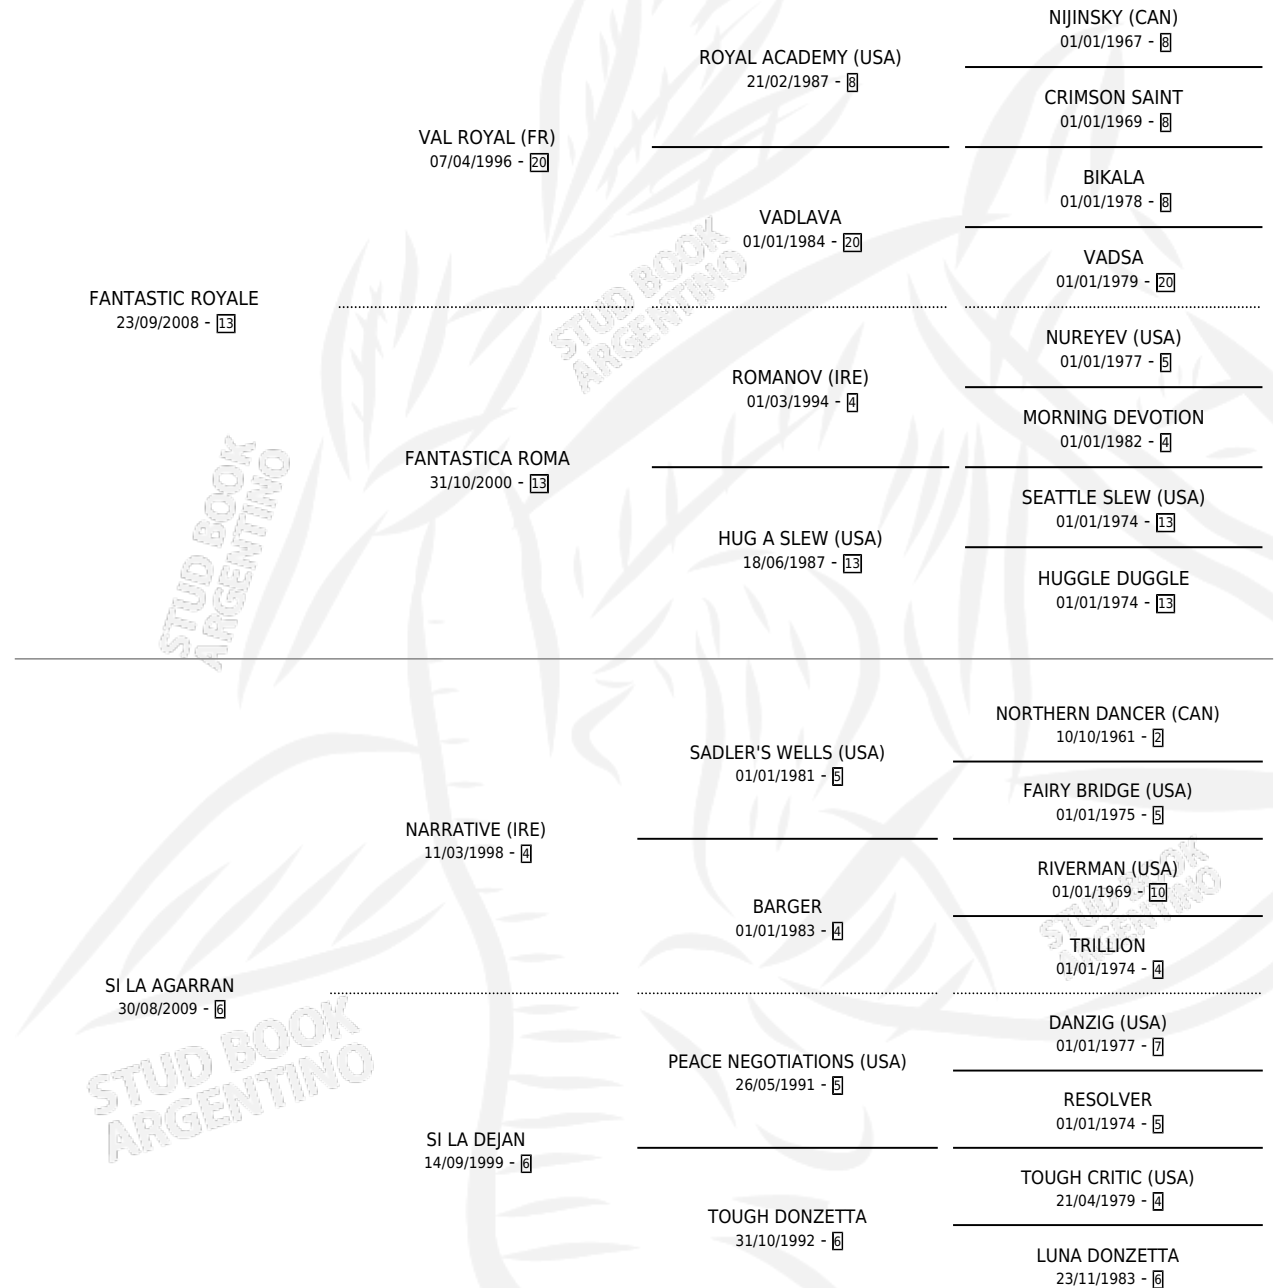

FANTASTICA BRISA

por FANTASTIC ROYALE y SI LA AGARRAN por
NARRATIVE (IRE)

Argentina · Hembra · Zaino · SP · 10/10/2018
Familia 6-a · Volumen 43

ESTADO

TIPIFICACIÓN SANGUÍNEA	X
TIPIFICACIÓN POR ADN	✓
PASAPORTE	✓
IDENTIFICACIÓN POR MICROCHIP	✓
REPRODUCTOR	X

Lugar de nacimiento: Aizkolari

Criador: Aizkolari

PEDIGREE

CAMPAÑA

Solo carreras oficiales de Argentina

POR EDAD

EDAD	CC	1°	2°	3°	4°	5°	NP	CLC	CLG	CLCG1	CLGG1	IMPORTE	GANANCIA / CC
3 AÑOS	4	0	0	0	0	0	4	0	0	0	0	\$0	\$0
4 AÑOS	1	0	0	0	0	0	1	0	0	0	0	\$0	\$0
TOTALES	5	0	0	0	0	0	5	0	0	0	0	\$0	\$0
%		0.0%	0.0%	0.0%	0.0%	0.0%	100%	0.0%	0.0%	0.0%	0.0%		