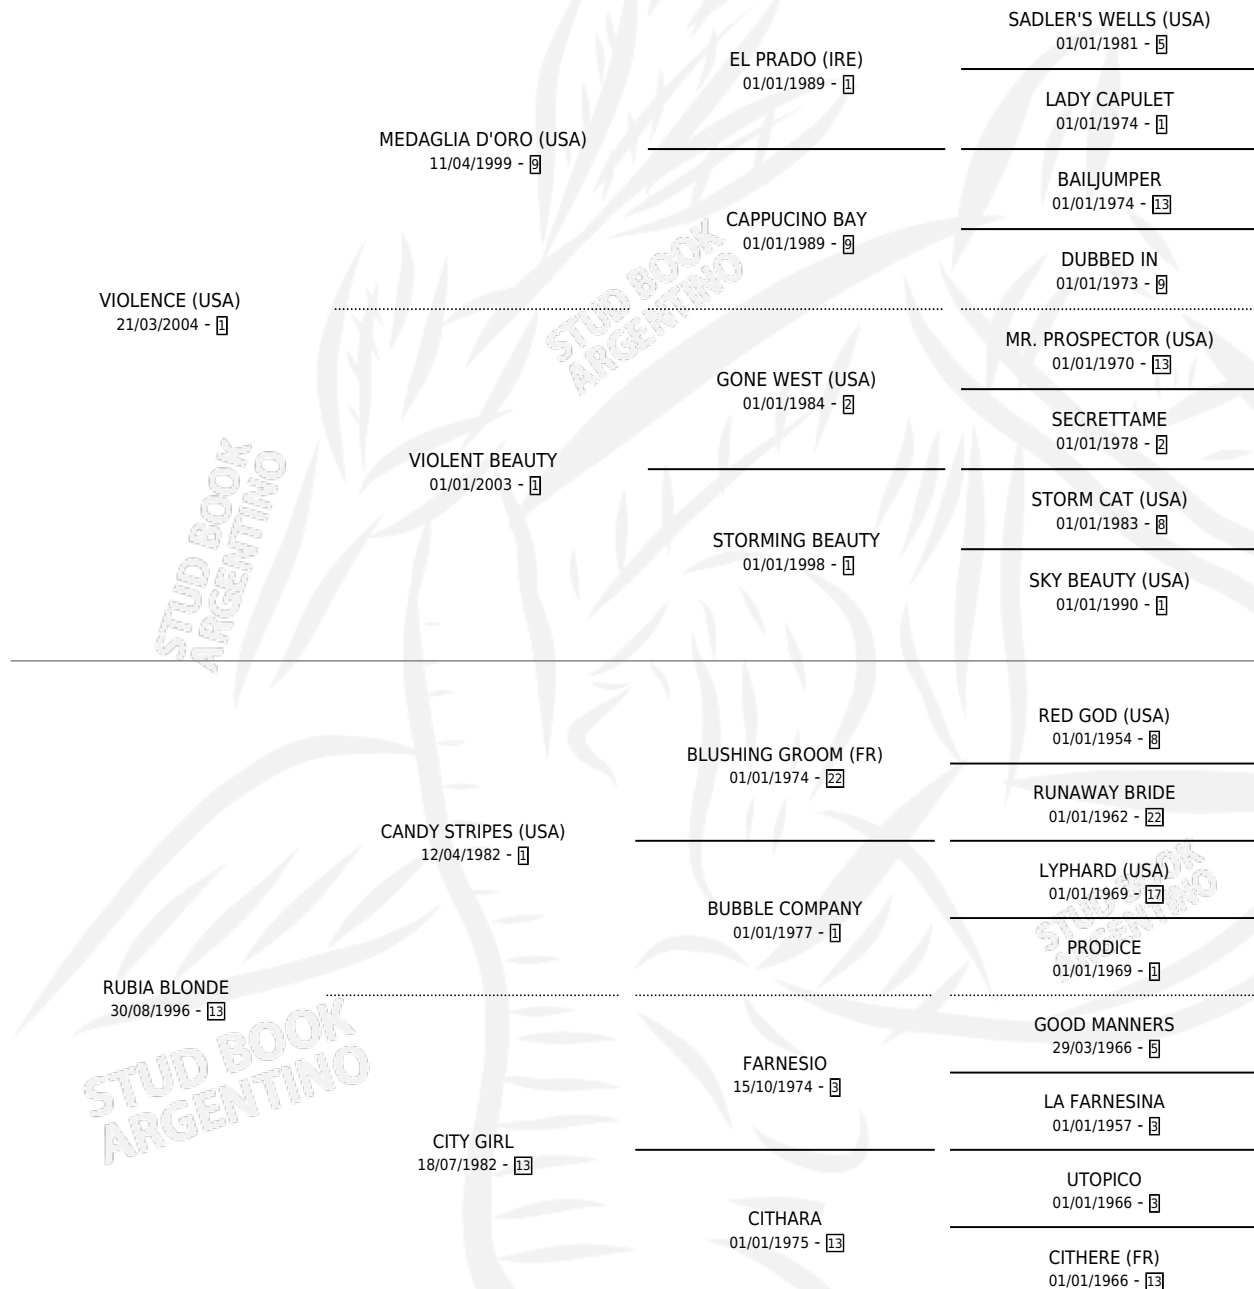

LUCKY VIOLENTA

por **VIOLENCE (USA)** y **RUBIA BLONDE** por **CANDY STRIPES (USA)**

Argentina · Hembra · Zaino · SP · 17/10/2018
Familia 13-c · Volumen 43

ESTADO

TIPIFICACIÓN SANGUÍNEA	X
TIPIFICACIÓN POR ADN	✓
PASAPORTE	✓
IDENTIFICACIÓN POR MICROCHIP	✓
REPRODUCTOR	✓

Lugar de nacimiento: La Pasion
Criador: La Pasion

~

HIJOS

	MACHOS	HEMBRAS
1 NACIERON	1	0
SIN ACTUACIONES		

PEDIGREE

CAMPAÑA

Solo carreras oficiales de Argentina

POR EDAD