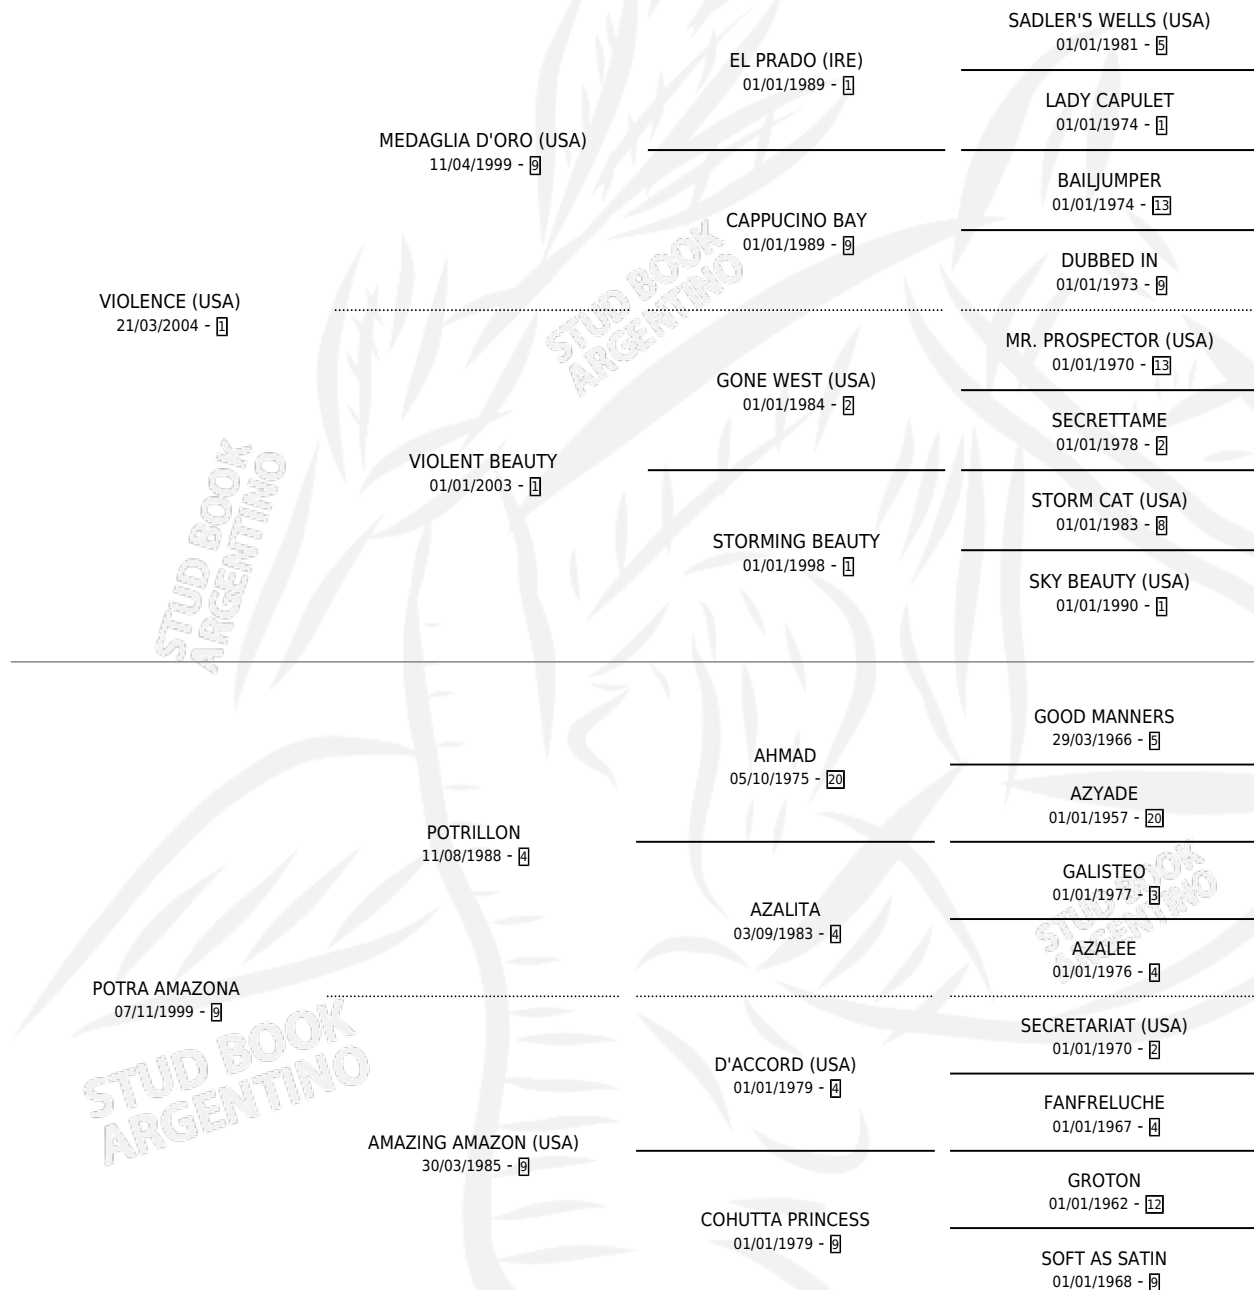

AMARGO PICANTE

por **VIOLENCE (USA)** y **POTRA AMAZONA** por **POTRILLON**

Argentina · Macho · Zaino Doradillo · SP · 20/10/2018
Familia 9-f · Volumen 43

ESTADO

TIPIFICACIÓN SANGUÍNEA	X
TIPIFICACIÓN POR ADN	✓
PASAPORTE	✓
IDENTIFICACIÓN POR MICROCHIP	✓
REPRODUCTOR	X

Lugar de nacimiento: La Pasion

Criador: La Pasion

PEDIGREE

CAMPAÑA

Solo carreras oficiales de Argentina

POR EDAD

EDAD	CC	1°	2°	3°	4°	5°	NP	CLC	CLG	CLCG1	CLGG1	IMPORTE	GANANCIA / CC
4 AÑOS	3	0	1	0	2	0	0	0	0	0	0	\$315,000	\$105,000
5 AÑOS	2	1	0	0	0	0	1	0	0	0	0	\$550,000	\$275,000
6 AÑOS	2	2	0	0	0	0	0	0	0	0	0	\$2,500,000	\$1,250,000
TOTALES	7	3	1	0	2	0	1	0	0	0	0	\$3,365,000	\$480,714
%		42.9%	14.3%	0.0%	28.6%	0.0%	14.3%	0.0%	0.0%	0.0%	0.0%		

Ganador de 3 carreras en Palermo y Tandil - \$3,365,000, a los 5 y 6 años.

POR DISTANCIA

HIPODROMO	CC	1°	2°	3°	4°	5°	NP	CLC	CLG	CLCG1	CLGG1	IMPORTE
PALERMO	3	1	0	0	1	0	1	0	0	0	0	\$1,532,500
1100 MTS	1	1	0	0	0	0	0	0	0	0	0	\$1,400,000
1200 MTS	2	0	0	0	1	0	1	0	0	0	0	\$132,500
TANDIL	2	2	0	0	0	0	0	0	0	0	0	\$1,600,000
1000 MTS	2	2	0	0	0	0	0	0	0	0	0	\$1,600,000
SAN ISIDRO	2	0	1	0	1	0	0	0	0	0	0	\$232,500
1100 MTS	1	0	0	0	1	0	0	0	0	0	0	\$57,500
1200 MTS	1	0	1	0	0	0	0	0	0	0	0	\$175,000