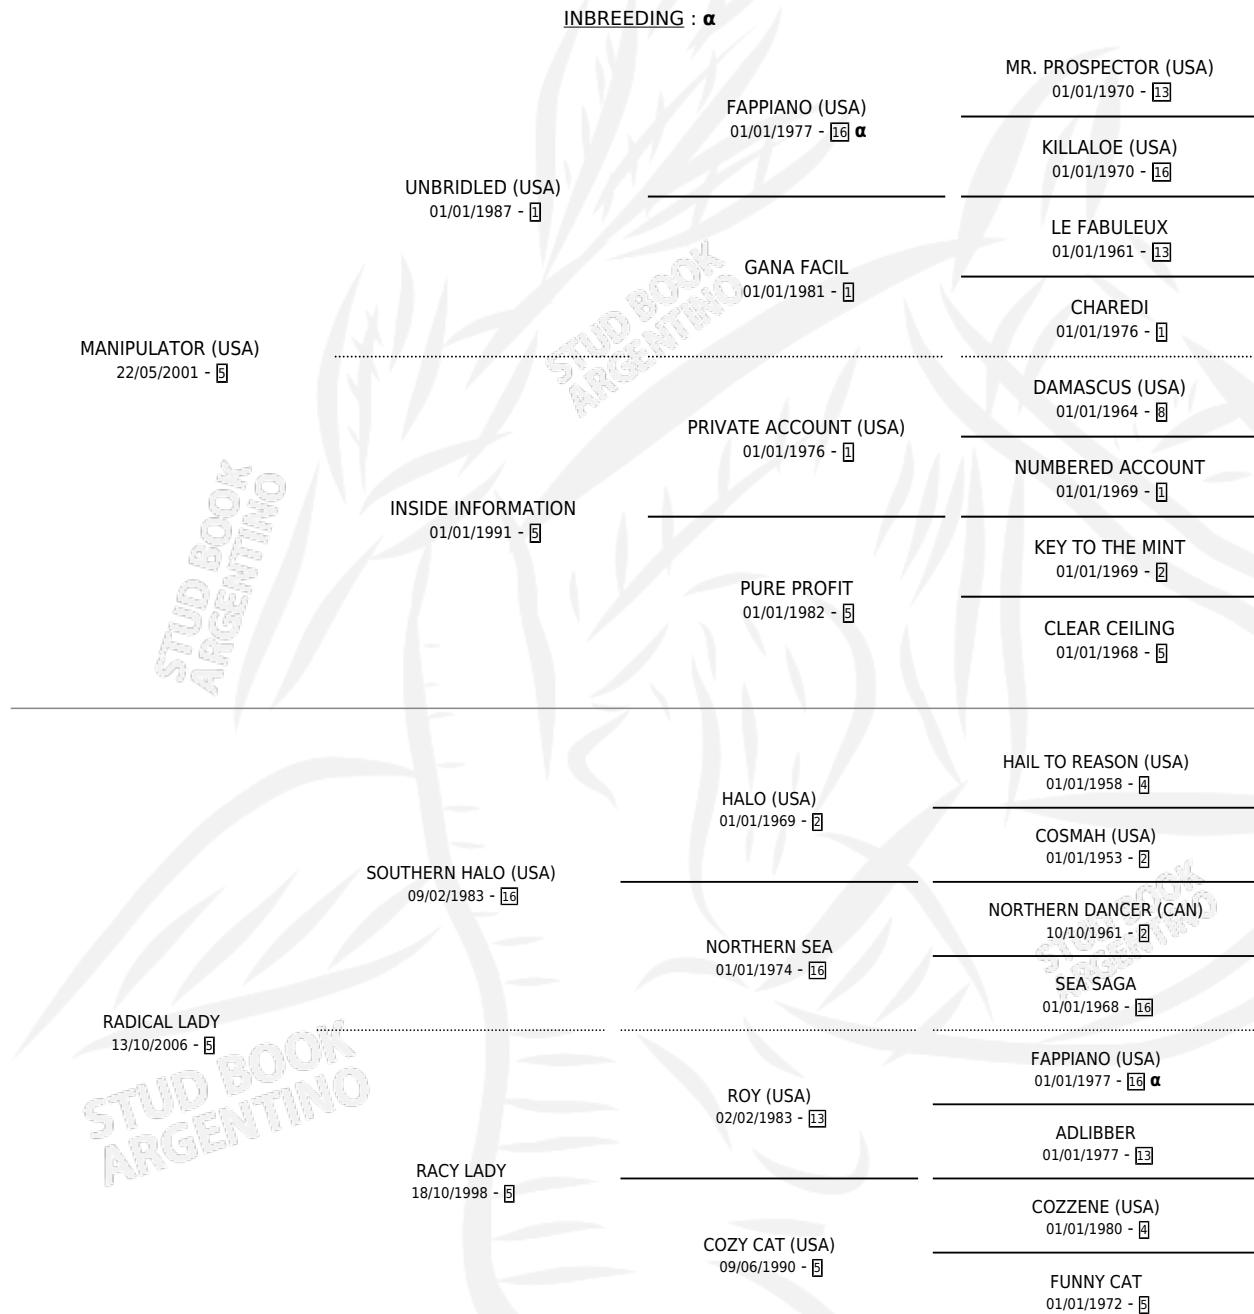

RAIZGUANA

por **MANIPULATOR (USA)** y **RADICAL LADY** por **SOUTHERN HALO (USA)**

PEDIGREE

Argentina · Hembra · Zaino · SP · 25/10/2018
Familia 5-j · Volumen 43

ESTADO

TIPIFICACIÓN SANGUÍNEA	X
TIPIFICACIÓN POR ADN	✓
PASAPORTE	✓
IDENTIFICACIÓN POR MICROCHIP	✓
REPRODUCTOR	✓

Lugar de nacimiento: La Pasion
Criador: La Pasion

~

HIJOS

	MACHOS	HEMBRAS
3 NACIERON	3	0
SIN ACTUACIONES		

INBREEDING : α