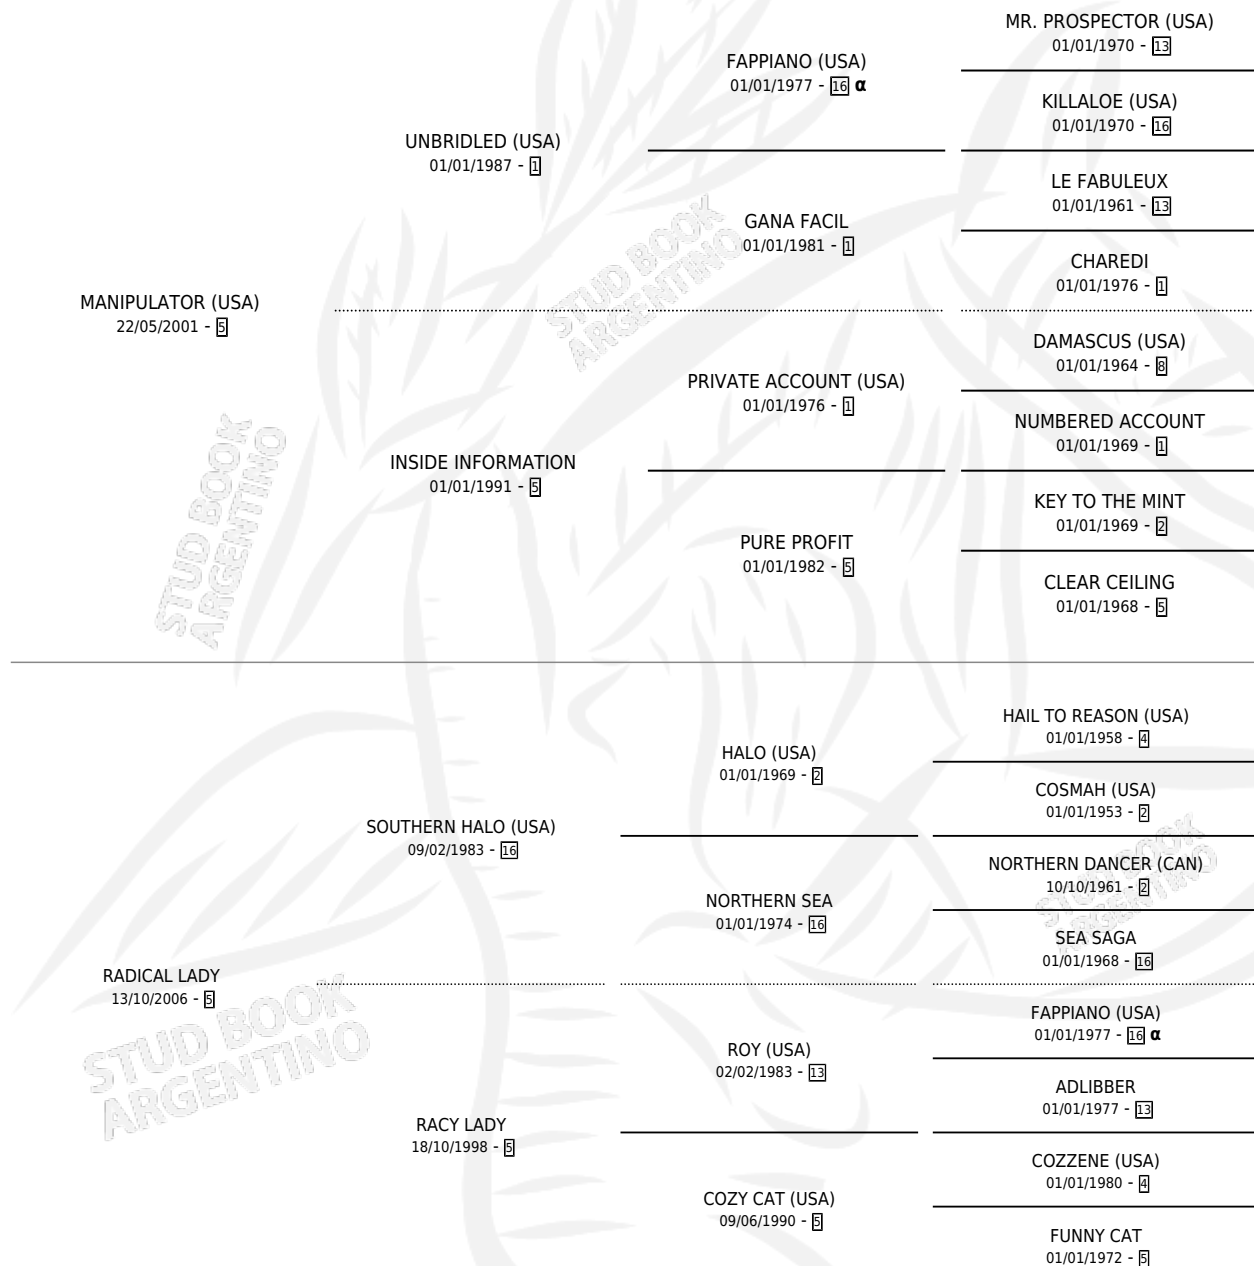

RAIZGUANA

por **MANIPULATOR (USA)** y **RADICAL LADY** por **SOUTHERN HALO (USA)**

Argentina · Hembra · Zaino · SP · 25/10/2018
Familia 5-j · Volumen 43

ESTADO

TIPIFICACIÓN SANGUÍNEA	X
TIPIFICACIÓN POR ADN	✓
PASAPORTE	✓
IDENTIFICACIÓN POR MICROCHIP	✓
REPRODUCTOR	✓

Lugar de nacimiento: La Pasion
Criador: La Pasion

~

HIJOS

	MACHOS	HEMBRAS
3 NACIERON	3	0
SIN ACTUACIONES		

PEDIGREE

INBREEDING : α

CAMPAÑA

Solo carreras oficiales de Argentina

Ganadora de 2 carreras en Palermo - \$2,083,500, a los 3 años.

POR DISTANCIA

HIPODROMO	CC	1°	2°	3°	4°	5°	NP	CLC	CLG	CLCG1	CLGG1	IMPORTE
PALERMO	5	2	0	2	1	0	0	0	0	0	0	\$1,984,500
1600 MTS	3	1	0	1	1	0	0	0	0	0	0	\$722,000
2000 MTS	1	0	0	1	0	0	0	0	0	0	0	\$200,000
1400 MTS	1	1	0	0	0	0	0	0	0	0	0	\$1,062,500
SAN ISIDRO	1	0	0	0	0	0	1	1	0	0	0	\$99,000
1800 MTS	1	0	0	0	0	0	1	1	0	0	0	\$99,000