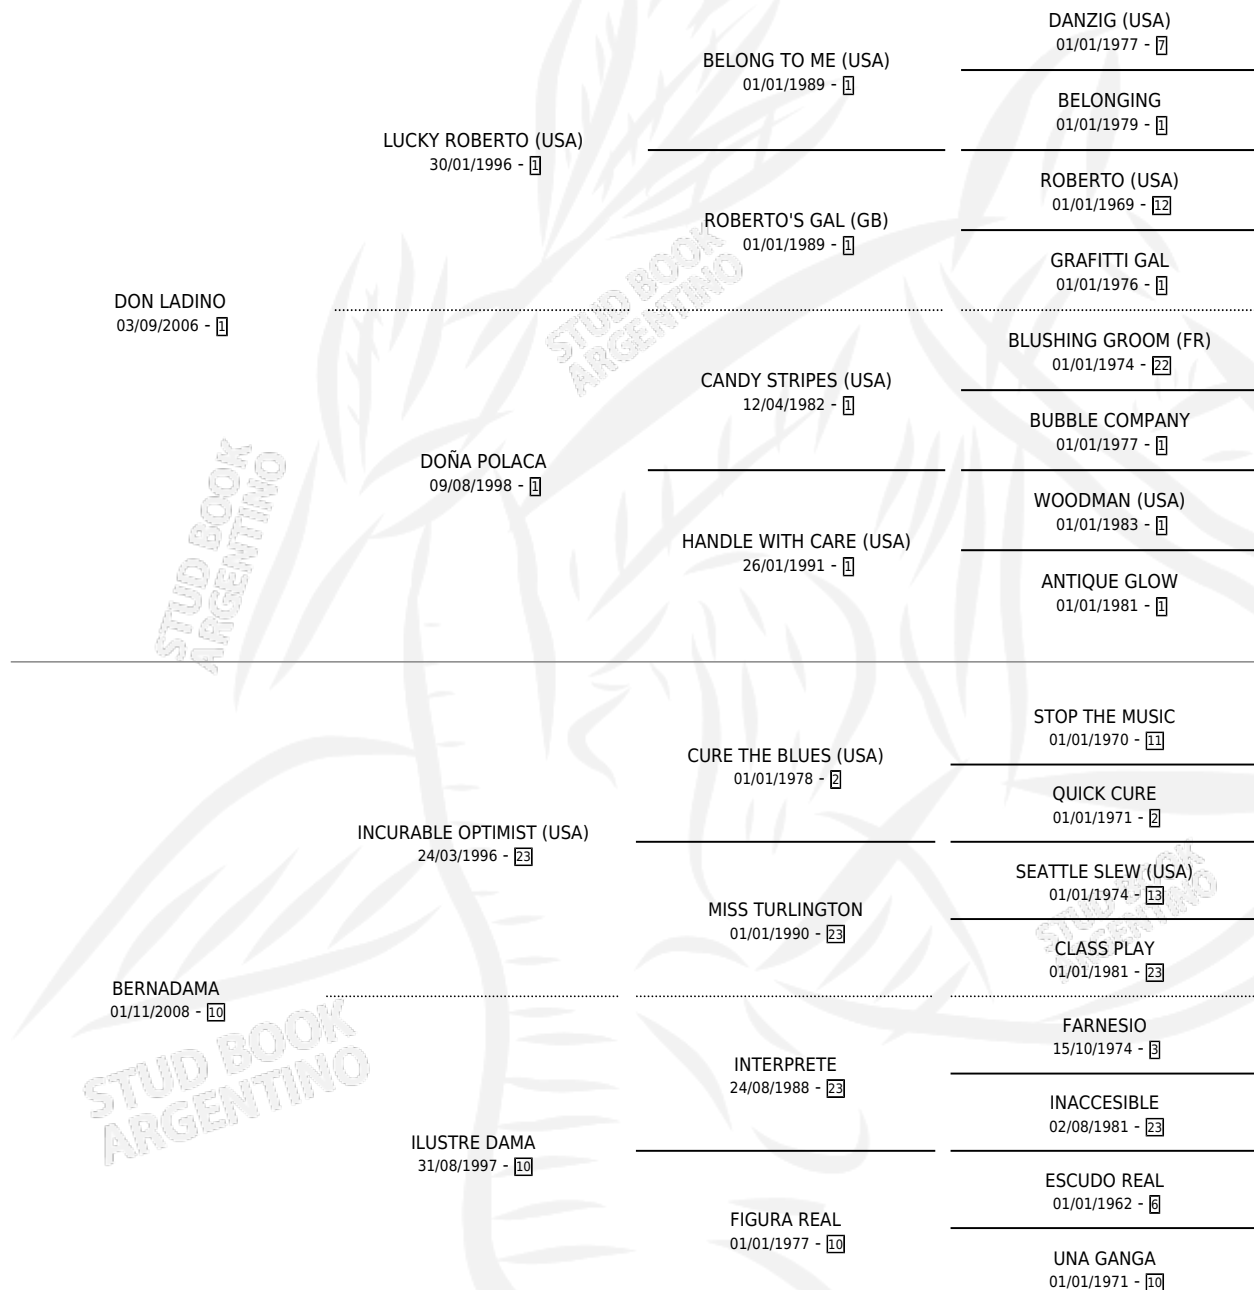

DOÑA OPTIMISTA

por DON LADINO y BERNADAMA por INCURABLE OPTIMIST (USA)

Argentina · Hembra · Zaino · SP · 26/09/2018
Familia 10-d · Volumen 43

ESTADO

TIPIFICACIÓN SANGUÍNEA	X
TIPIFICACIÓN POR ADN	X
PASAPORTE	X
IDENTIFICACIÓN POR MICROCHIP	X
REPRODUCTOR	X

Lugar de nacimiento: Loventue
Criador: Duarte Carlos Alberto

PEDIGREE

DOÑA OPTIMISTA

Datos oficiales del Stud Book Argentino

Documento generado el 15/05/2026

studbook.org.ar