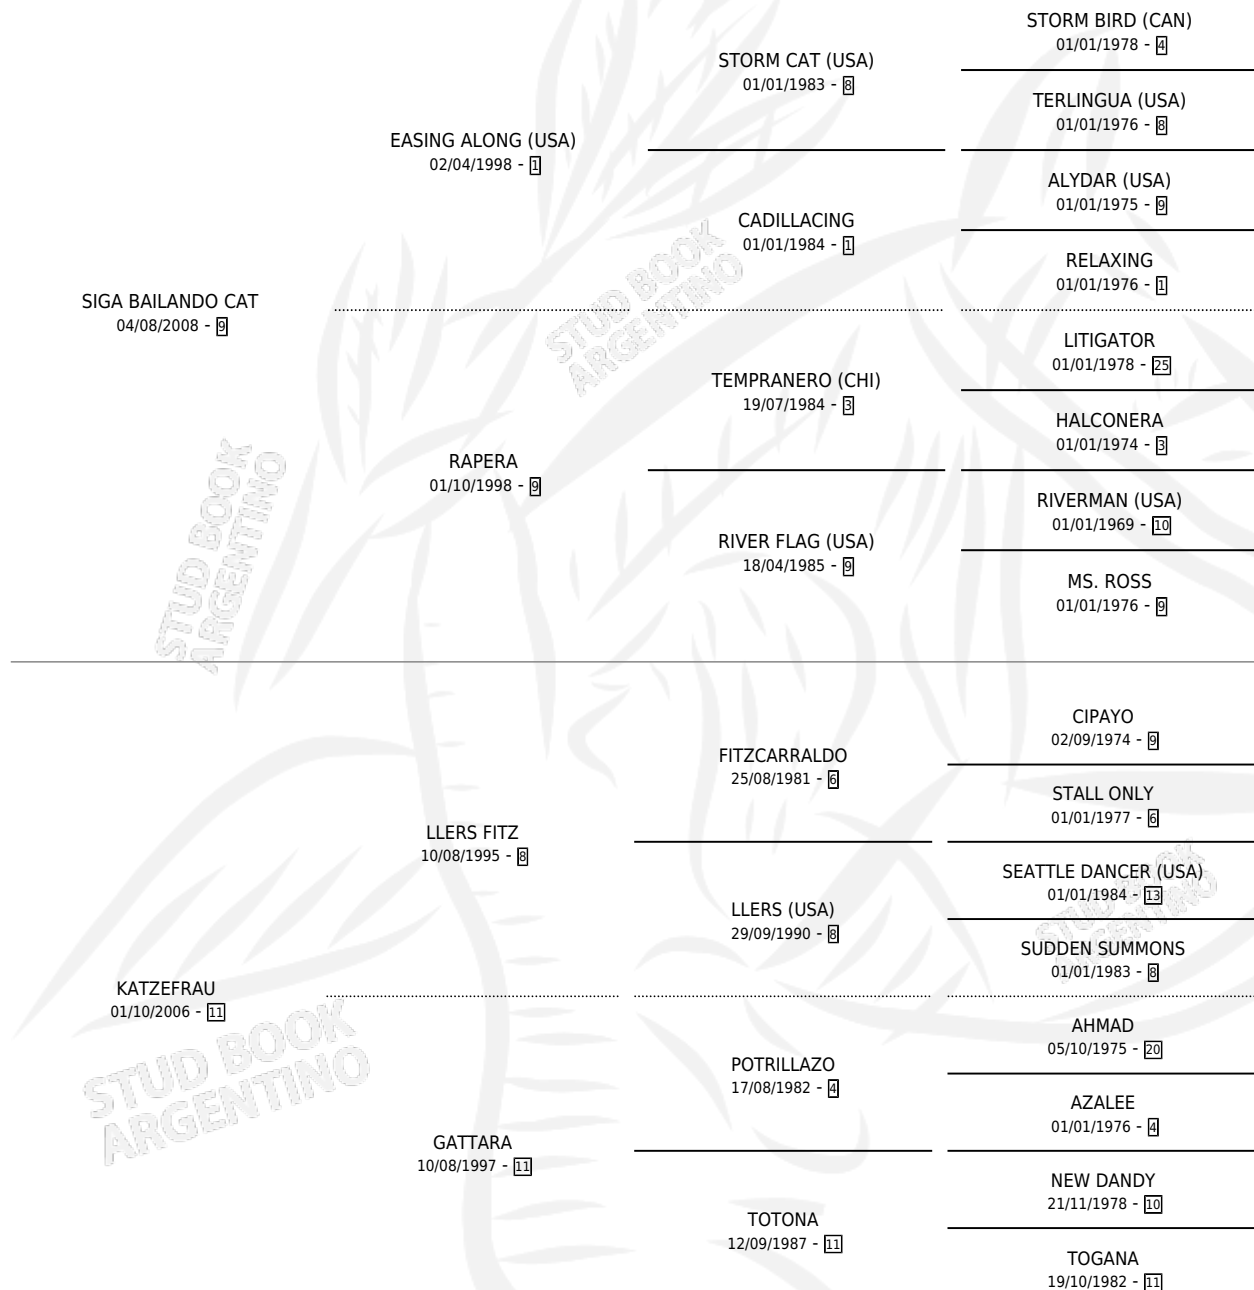

LORE BAILARINA

por SIGA BAILANDO CAT y KATZEFRAU por LLEERS FITZ

Argentina · Hembra · Zaino · SP · 08/10/2018
Familia 11-f · Volumen 43

ESTADO

TIPIFICACIÓN SANGUÍNEA	X
TIPIFICACIÓN POR ADN	✓
PASAPORTE	✓
IDENTIFICACIÓN POR MICROCHIP	✓
REPRODUCTOR	X

Lugar de nacimiento: Peter Corazon

Criador: Peter Corazon

PEDIGREE

CAMPAÑA

Solo carreras oficiales de Argentina

POR EDAD

EDAD	CC	1°	2°	3°	4°	5°	NP	CLC	CLG	CLCG1	CLGG1	IMPORTE	GANANCIA / CC
3 AÑOS	1	0	0	0	0	1	0	0	0	0	0	\$15,250	\$15,250
TOTALES	1	0	0	0	0	1	0	0	0	0	0	\$15,250	\$15,250
%		0.0%	0.0%	0.0%	0.0%	100%	0.0%	0.0%	0.0%	0.0%	0.0%		