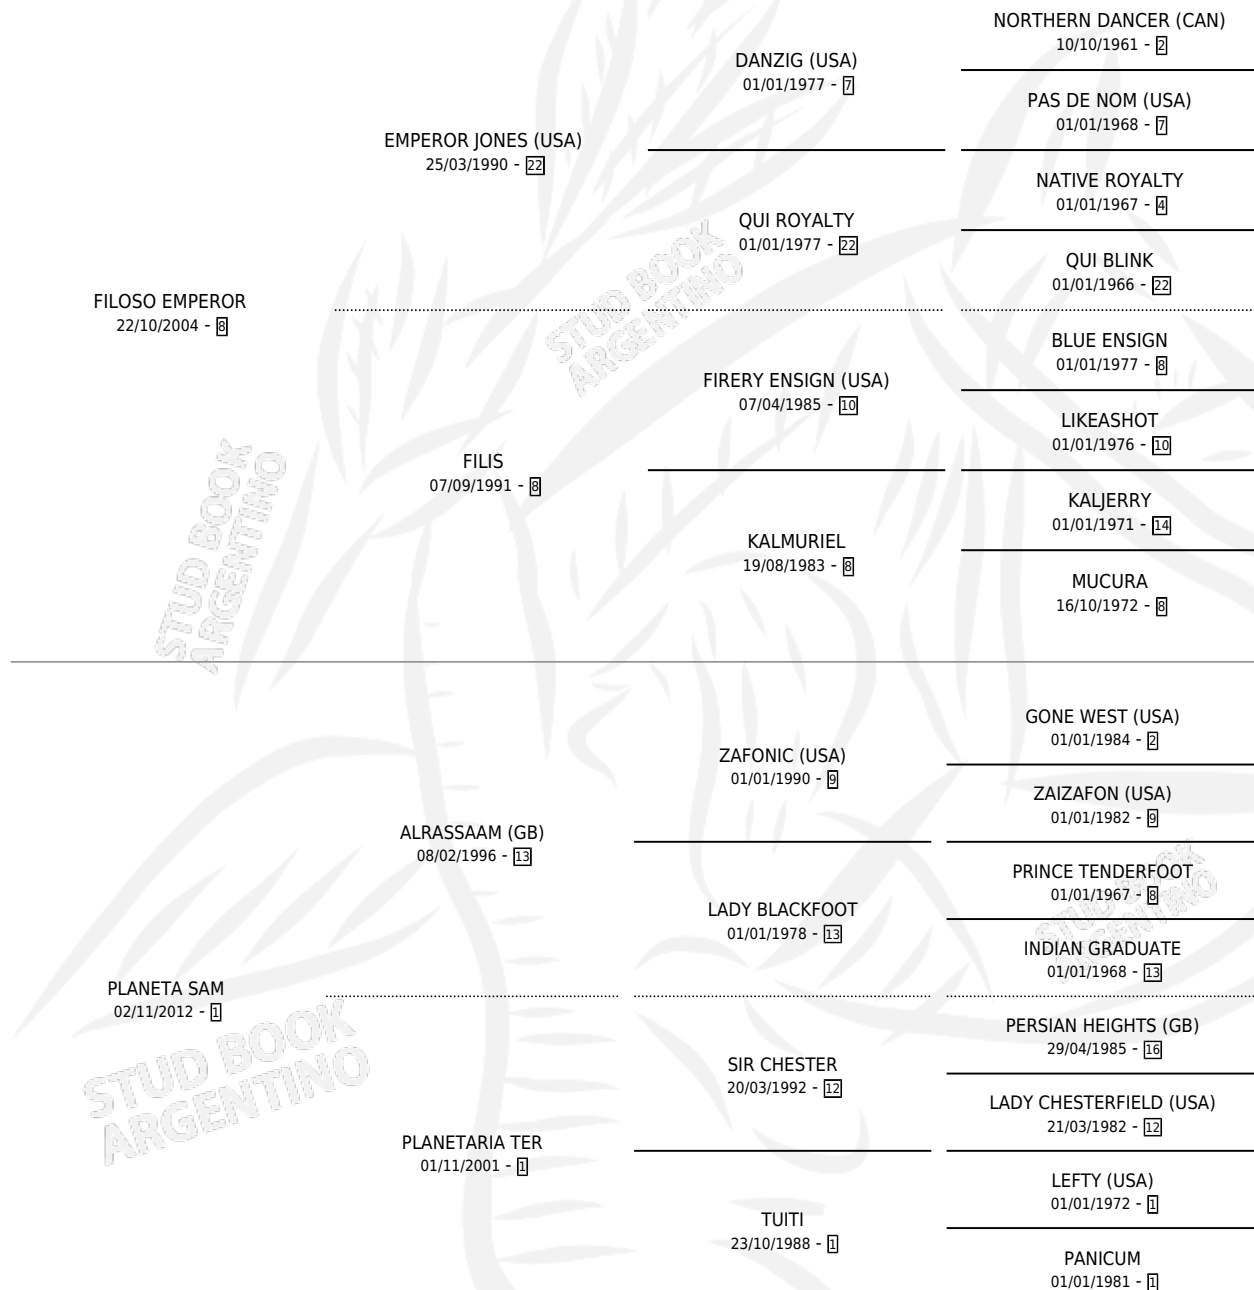

DON CUCANO

por **FILOSO EMPEROR** y **PLANETA SAM** por **ALRASSAAM** (GB)

Argentina · Macho · Zaino · SP · 26/09/2018
Familia 1-c · Volumen 43

ESTADO

TIPIFICACIÓN SANGUÍNEA	X
TIPIFICACIÓN POR ADN	✓
PASAPORTE	✓
IDENTIFICACIÓN POR MICROCHIP	✓
REPRODUCTOR	X

Lugar de nacimiento: Los Desagues
Criador: Santa Placida

PEDIGREE