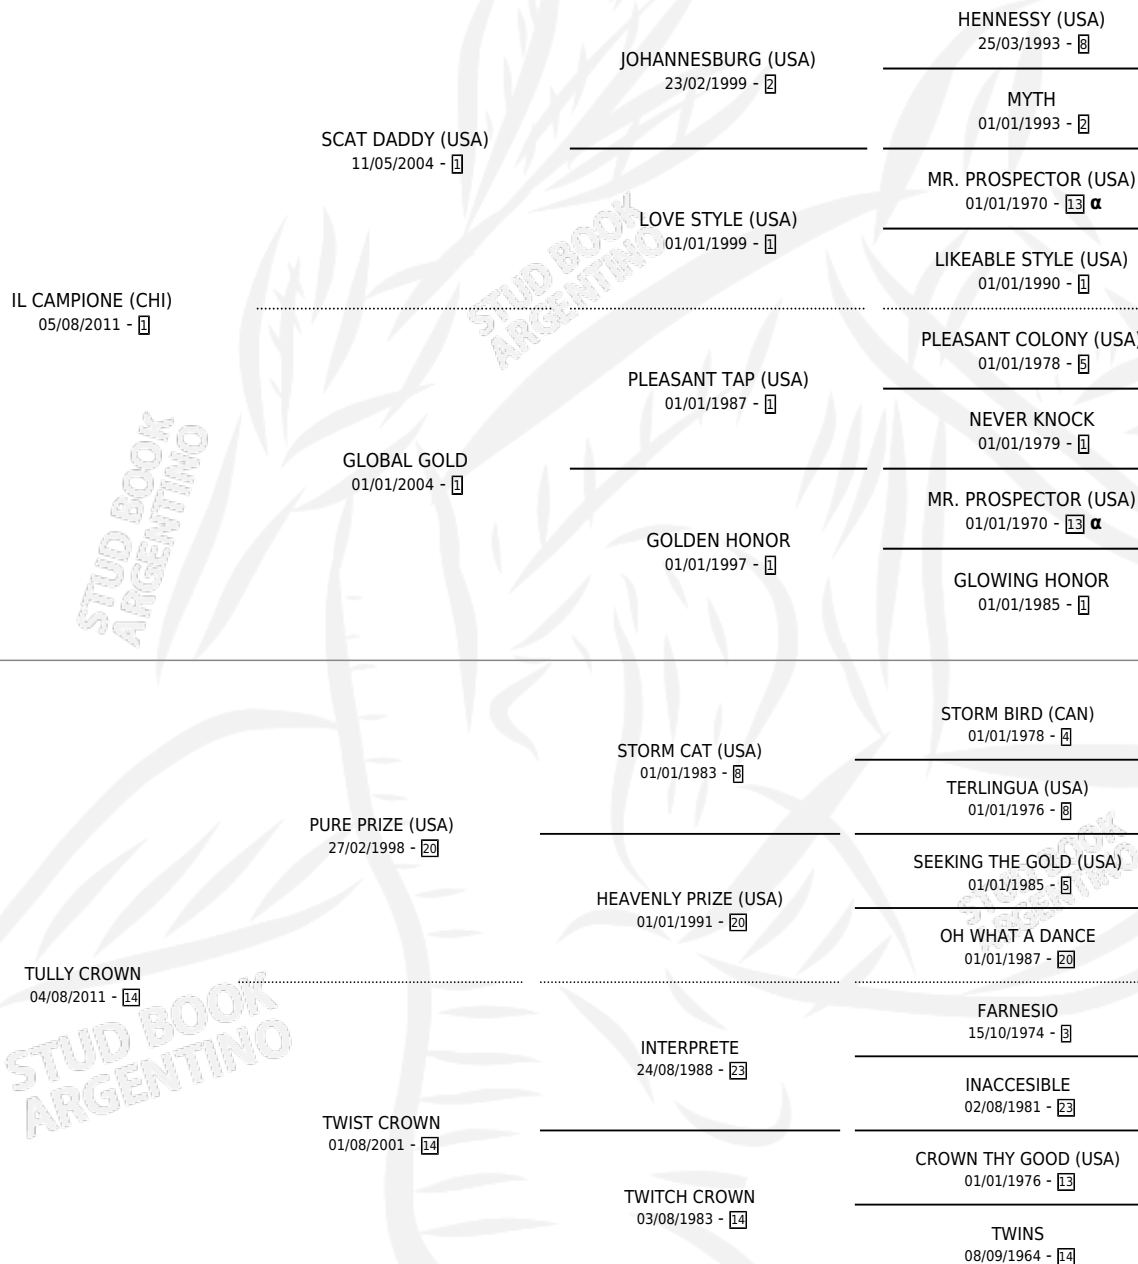

TULMA

por **IL CAMPIONE (CHI)** y **TULLY CROWN** por **PURE PRIZE (USA)**

Argentina · Hembra · Zaino · SP · 12/10/2018
Familia 14-c · Volumen 43

ESTADO

TIPIFICACIÓN SANGUÍNEA	X
TIPIFICACIÓN POR ADN	✓
PASAPORTE	✓
IDENTIFICACIÓN POR MICROCHIP	✓
REPRODUCTOR	✓

Lugar de nacimiento: Santa Ines
Criador: Santa Ines

~

HIJOS

	MACHOS	HEMBRAS
1 NACIERON	1	0
SIN ACTUACIONES		

PEDIGREE

INBREEDING : α

CAMPAÑA

Solo carreras oficiales de Argentina