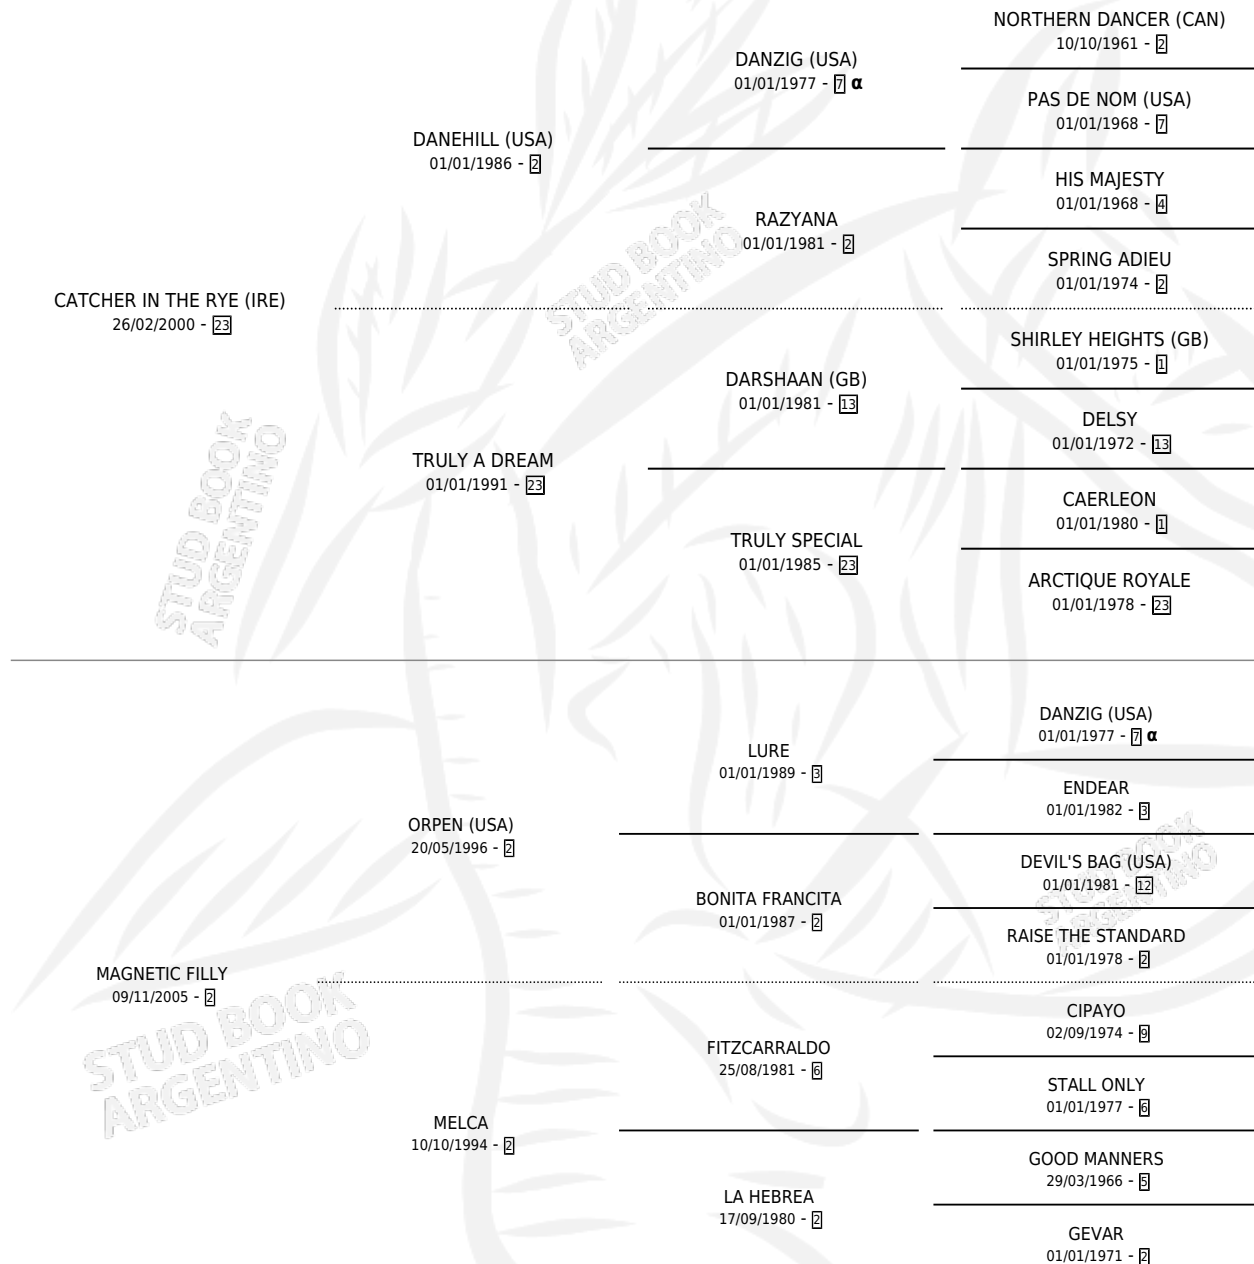

MAZAL

por **CATCHER IN THE RYE (IRE)** y **MAGNETIC FILLY** por **ORPEN (USA)**

Argentina · Macho · Zaino · SP · 09/10/2018
Familia 2-u · Volumen 43

ESTADO

TIPIFICACIÓN SANGUÍNEA	X
TIPIFICACIÓN POR ADN	✓
PASAPORTE	✓
IDENTIFICACIÓN POR MICROCHIP	✓
REPRODUCTOR	X

Lugar de nacimiento: Santa Ines
Criador: Santa Ines

PEDIGREE

INBREEDING : α

CAMPAÑA

Solo carreras oficiales de Argentina

POR EDAD

EDAD	CC	1°	2°	3°	4°	5°	NP	CLC	CLG	CLCG1	CLGG1	IMPORTE	GANANCIA / CC
3 AÑOS	1	0	0	0	0	0	1	0	0	0	0	\$0	\$0
5 AÑOS	3	1	0	0	1	0	1	0	0	0	0	\$1,140,500	\$380,167
6 AÑOS	3	1	0	0	0	0	2	0	0	0	0	\$1,550,000	\$516,667
TOTALES	7	2	0	0	1	0	4	0	0	0	0	\$2,690,500	\$384,357
%		28.6%	0.0%	0.0%	14.3%	0.0%	57.1%	0.0%	0.0%	0.0%	0.0%		

Ganador de 2 carreras en San Isidro - \$2,690,500, a los 5 y 6 años.

POR DISTANCIA

HIPODROMO	CC	1°	2°	3°	4°	5°	NP	CLC	CLG	CLCG1	CLGG1	IMPORTE
SAN ISIDRO	6	2	0	0	1	0	3	0	0	0	0	\$2,690,500
1400 MTS	2	1	0	0	0	0	1	0	0	0	0	\$1,550,000
1600 MTS	1	0	0	0	0	0	1	0	0	0	0	\$0
1300 MTS	1	1	0	0	0	0	0	0	0	0	0	\$1,060,000
1200 MTS	2	0	0	0	1	0	1	0	0	0	0	\$80,500
PALERMO	1	0	0	0	0	0	1	0	0	0	0	\$0
1400 MTS	1	0	0	0	0	0	1	0	0	0	0	\$0