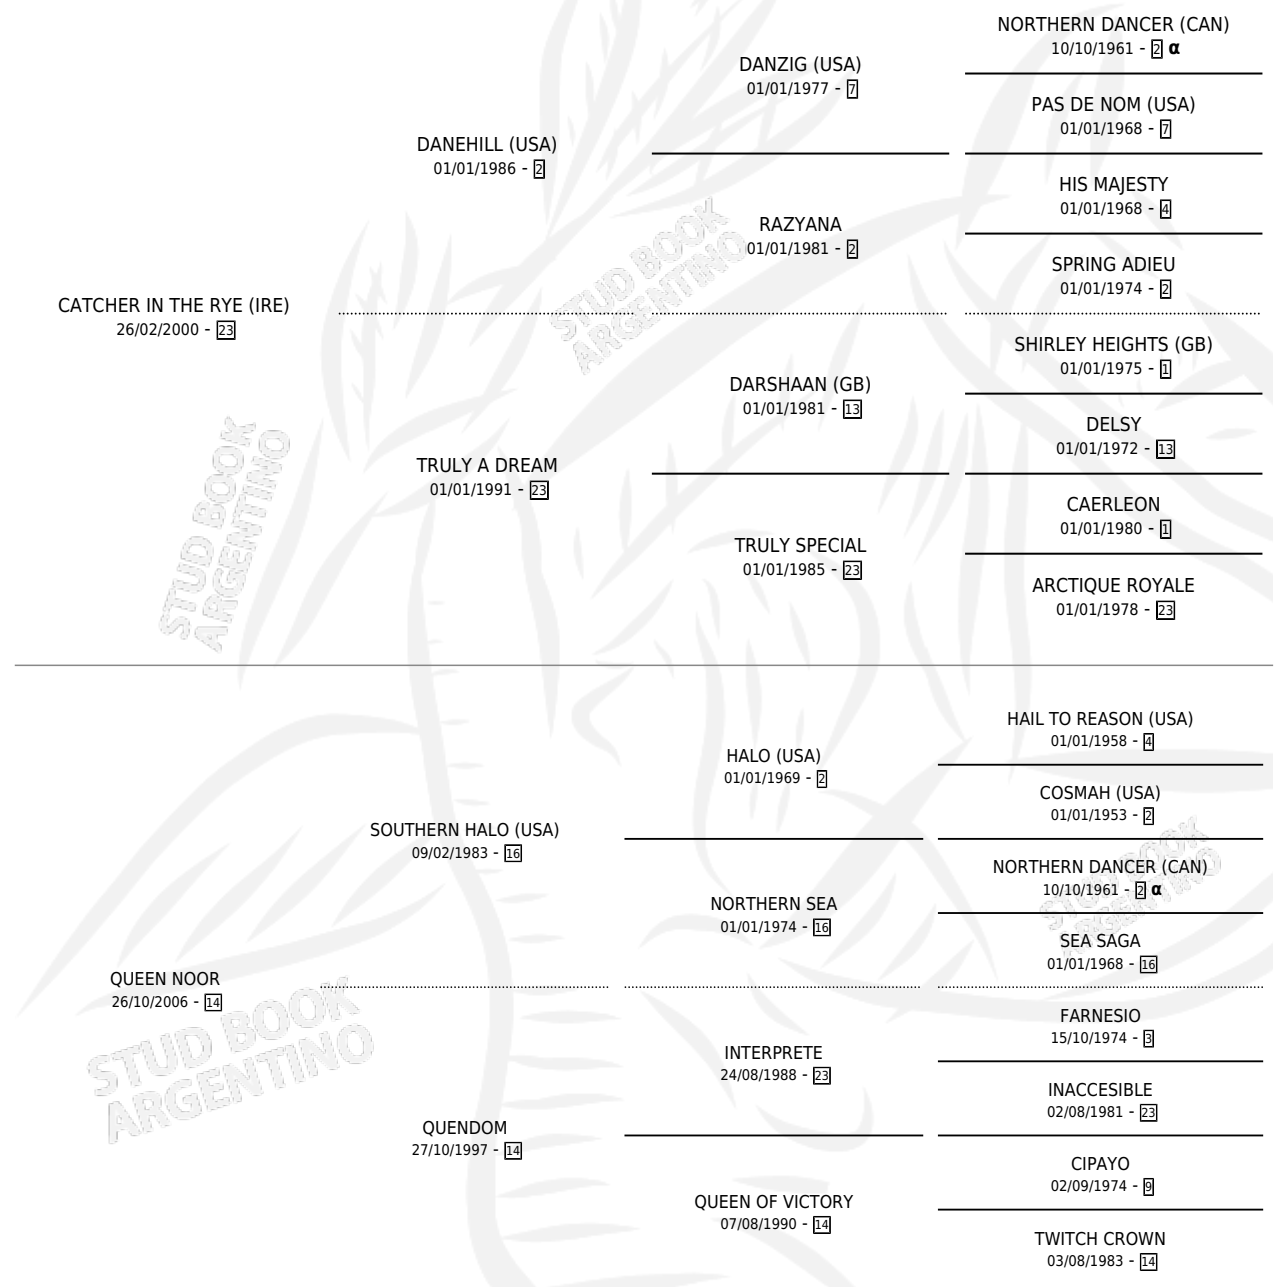

QUEEN AMIRA

por **CATCHER IN THE RYE (IRE)** y **QUEEN NOOR** por **SOUTHERN HALO (USA)**

PEDIGREE

Argentina · Hembra · Zaino · SP · 08/10/2018
Familia 14-c · Volumen 43

ESTADO

TIPIFICACIÓN SANGUÍNEA	X
TIPIFICACIÓN POR ADN	✓
PASAPORTE	✓
IDENTIFICACIÓN POR MICROCHIP	✓
REPRODUCTOR	✓

Lugar de nacimiento: Santa Ines
Criador: Santa Ines

~

HIJOS

	MACHOS	HEMBRAS
3 NACIERON	0	3
SIN ACTUACIONES		

INBREEDING : α