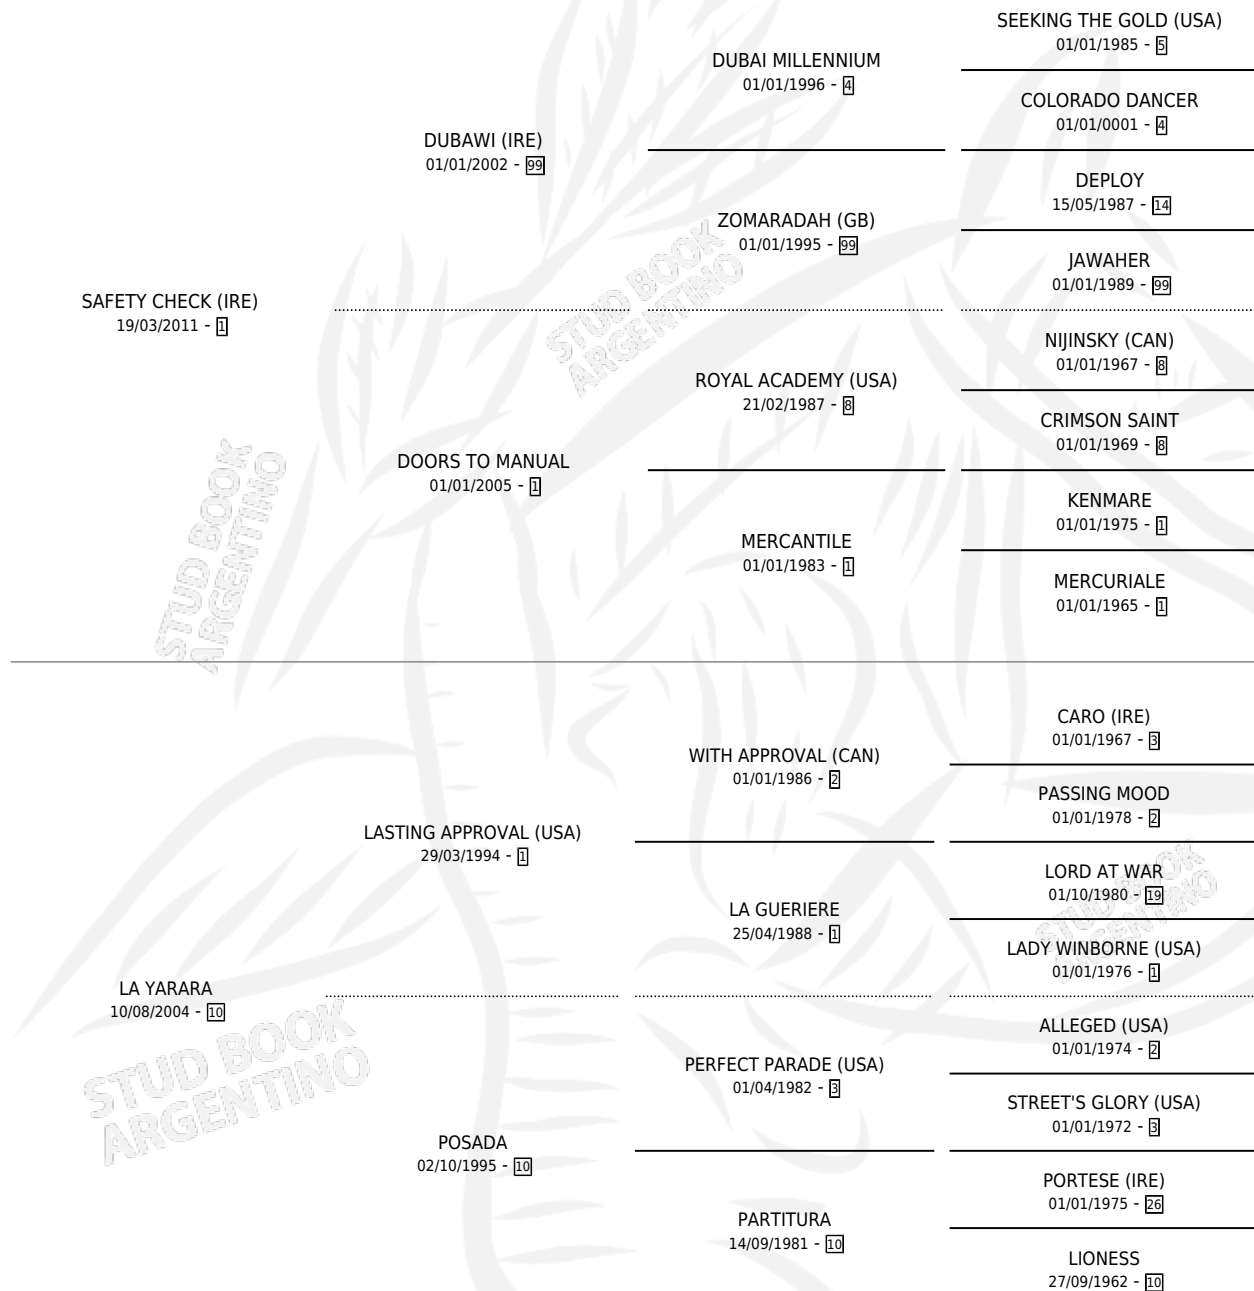

ROSSO VELOCE

por SAFETY CHECK (IRE) y LA YARARA por LASTING APPROVAL (USA)

Argentina · Macho · Tordillo · SP · 20/10/2018
Familia 10-d · Volumen 43

ESTADO

TIPIFICACIÓN SANGUÍNEA	X
TIPIFICACIÓN POR ADN	X
PASAPORTE	X
IDENTIFICACIÓN POR MICROCHIP	X
REPRODUCTOR	X

Lugar de nacimiento: Don Yeye
Criador: Mederos Juan Claudio

PEDIGREE

ROSSO VELOCE

Datos oficiales del Stud Book Argentino

Documento generado el 14/05/2026

studbook.org.ar