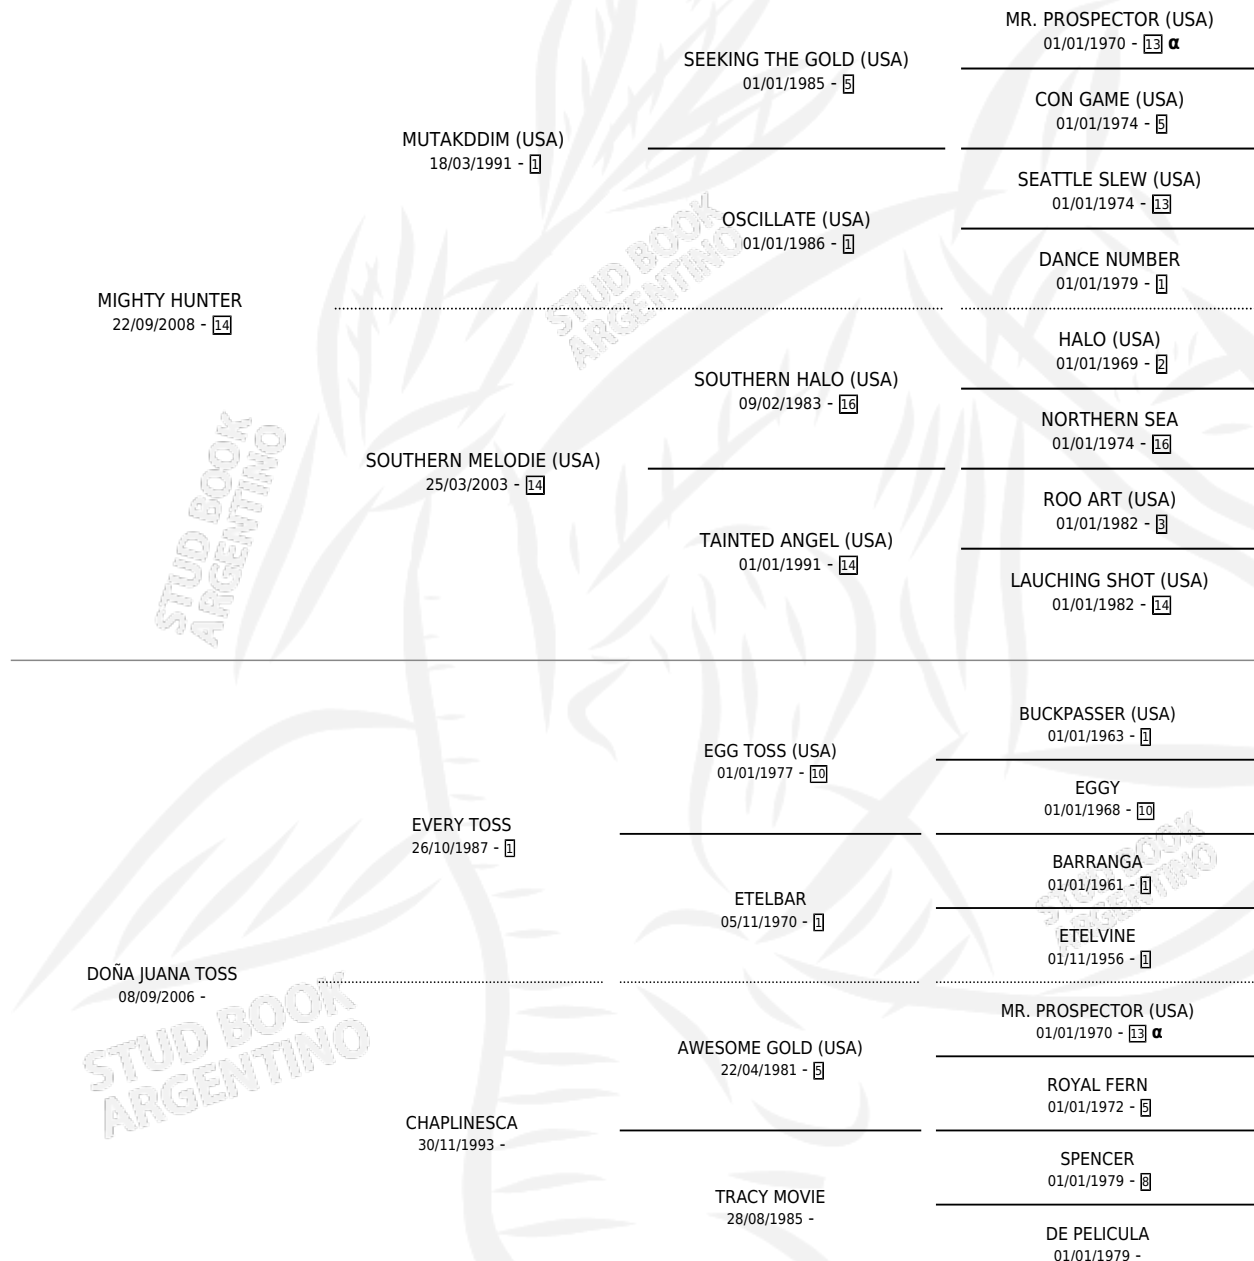

# DOÑA HUNTER

por **MIGHTY HUNTER** y **DOÑA JUANA TOSS** por **EVERY TOSS**

Argentina · Hembra · Alazan · SP · 11/10/2018  
Familia · Volumen 43

## ESTADO

TIPIFICACIÓN SANGUÍNEA	X
TIPIFICACIÓN POR ADN	✓
PASAPORTE	✓
IDENTIFICACIÓN POR MICROCHIP	✓
REPRODUCTOR	X

**Lugar de nacimiento:** Santa Lucia  
**Criador:** Santa Lucia

## PEDIGREE

INBREEDING : α