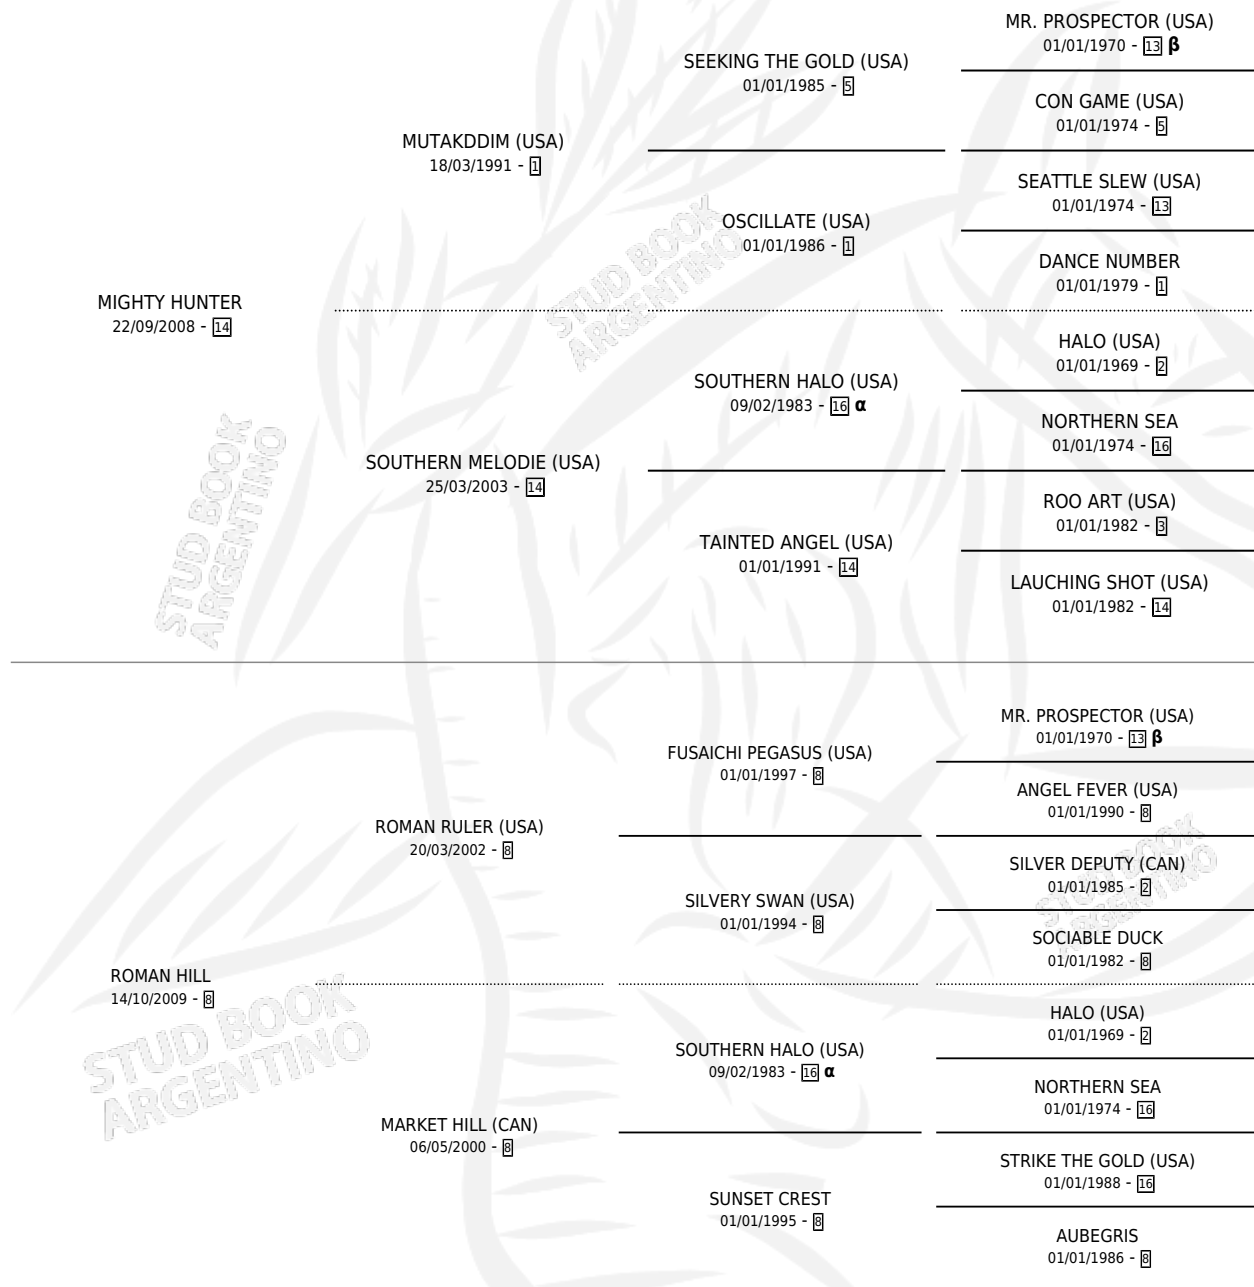

# ROMAN HUNTER

por **MIGHTY HUNTER** y **ROMAN HILL** por **ROMAN RULER** (USA)

Argentina · Macho · Alazan · SP · 28/10/2018  
Familia 8-h · Volumen 43

## ESTADO

|                              |   |
|------------------------------|---|
| TIPIFICACIÓN SANGUÍNEA       | X |
| TIPIFICACIÓN POR ADN         | ✓ |
| PASAPORTE                    | ✓ |
| IDENTIFICACIÓN POR MICROCHIP | ✓ |
| REPRODUCTOR                  | X |

**Lugar de nacimiento:** Santa Lucia  
**Criador:** Santa Lucia

## PEDIGREE

INBREEDING : **α,β**