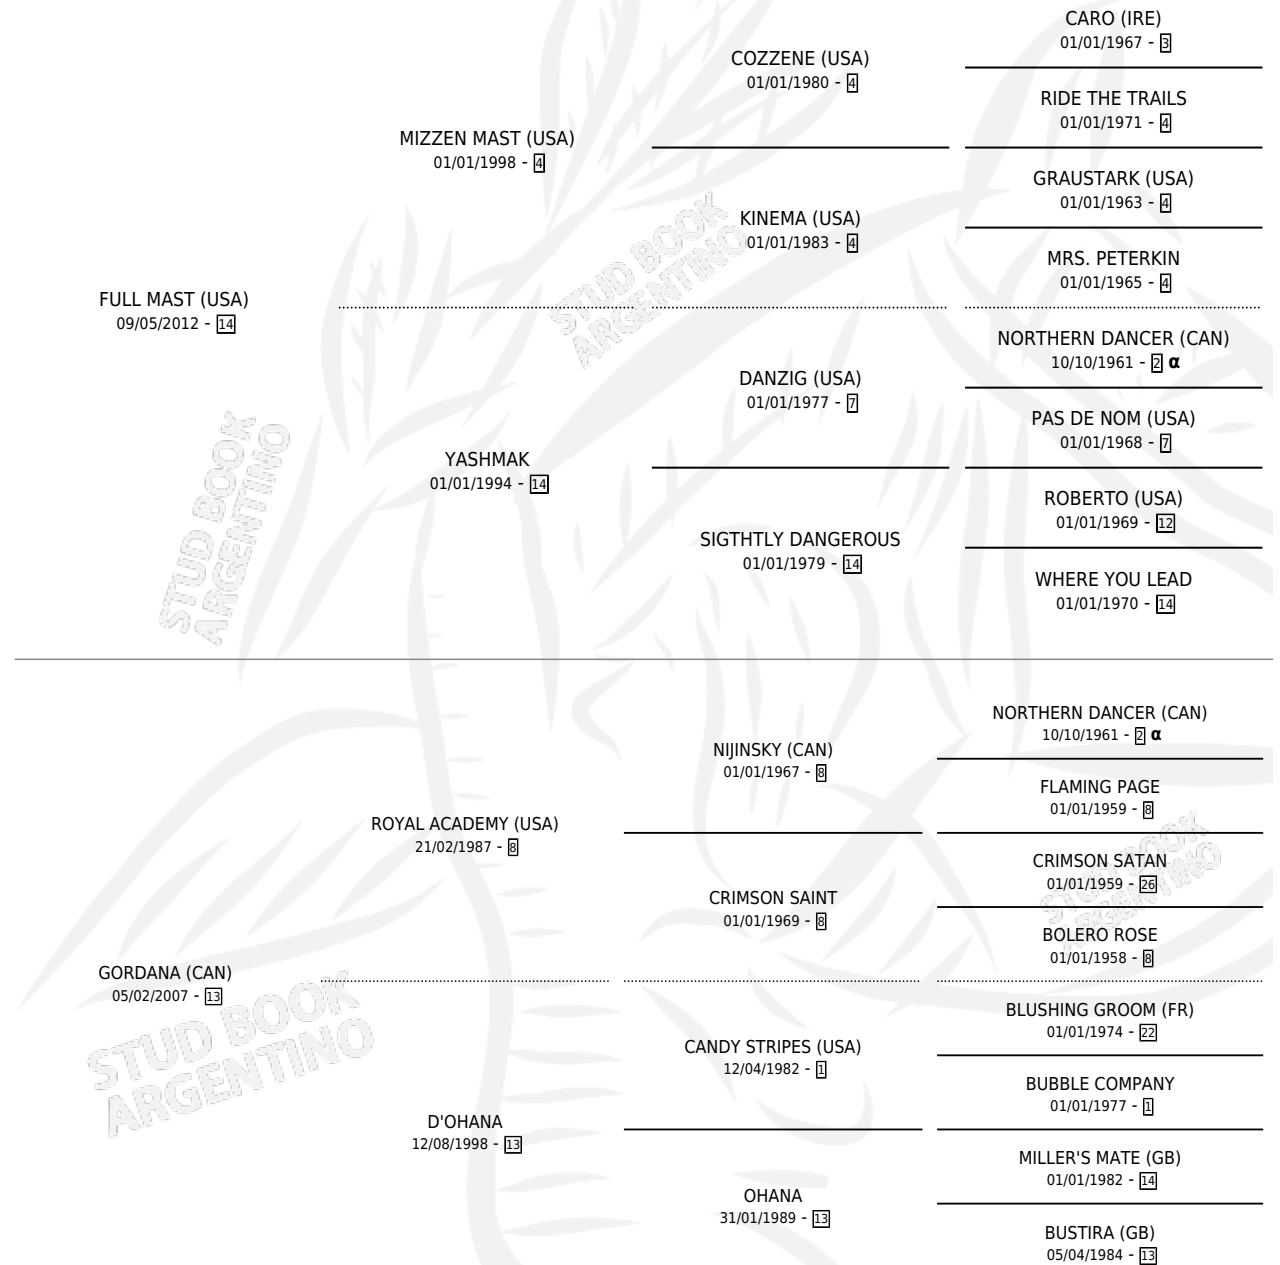

DON GOLAZO

por **FULL MAST (USA)** y **GORDANA (CAN)** por **ROYAL ACADEMY (USA)**

Argentina · Macho · Zaino · SP · 30/10/2018
Familia 13 · Volumen 43

ESTADO

TIPIFICACIÓN SANGUÍNEA	X
TIPIFICACIÓN POR ADN	X
PASAPORTE	X
IDENTIFICACIÓN POR MICROCHIP	X
REPRODUCTOR	X

Lugar de nacimiento: San Benito

Criador: San Benito

PEDIGREE

INBREEDING : α

DON GOLAZO

Datos oficiales del Stud Book Argentino

Documento generado el 08/05/2026

studbook.org.ar