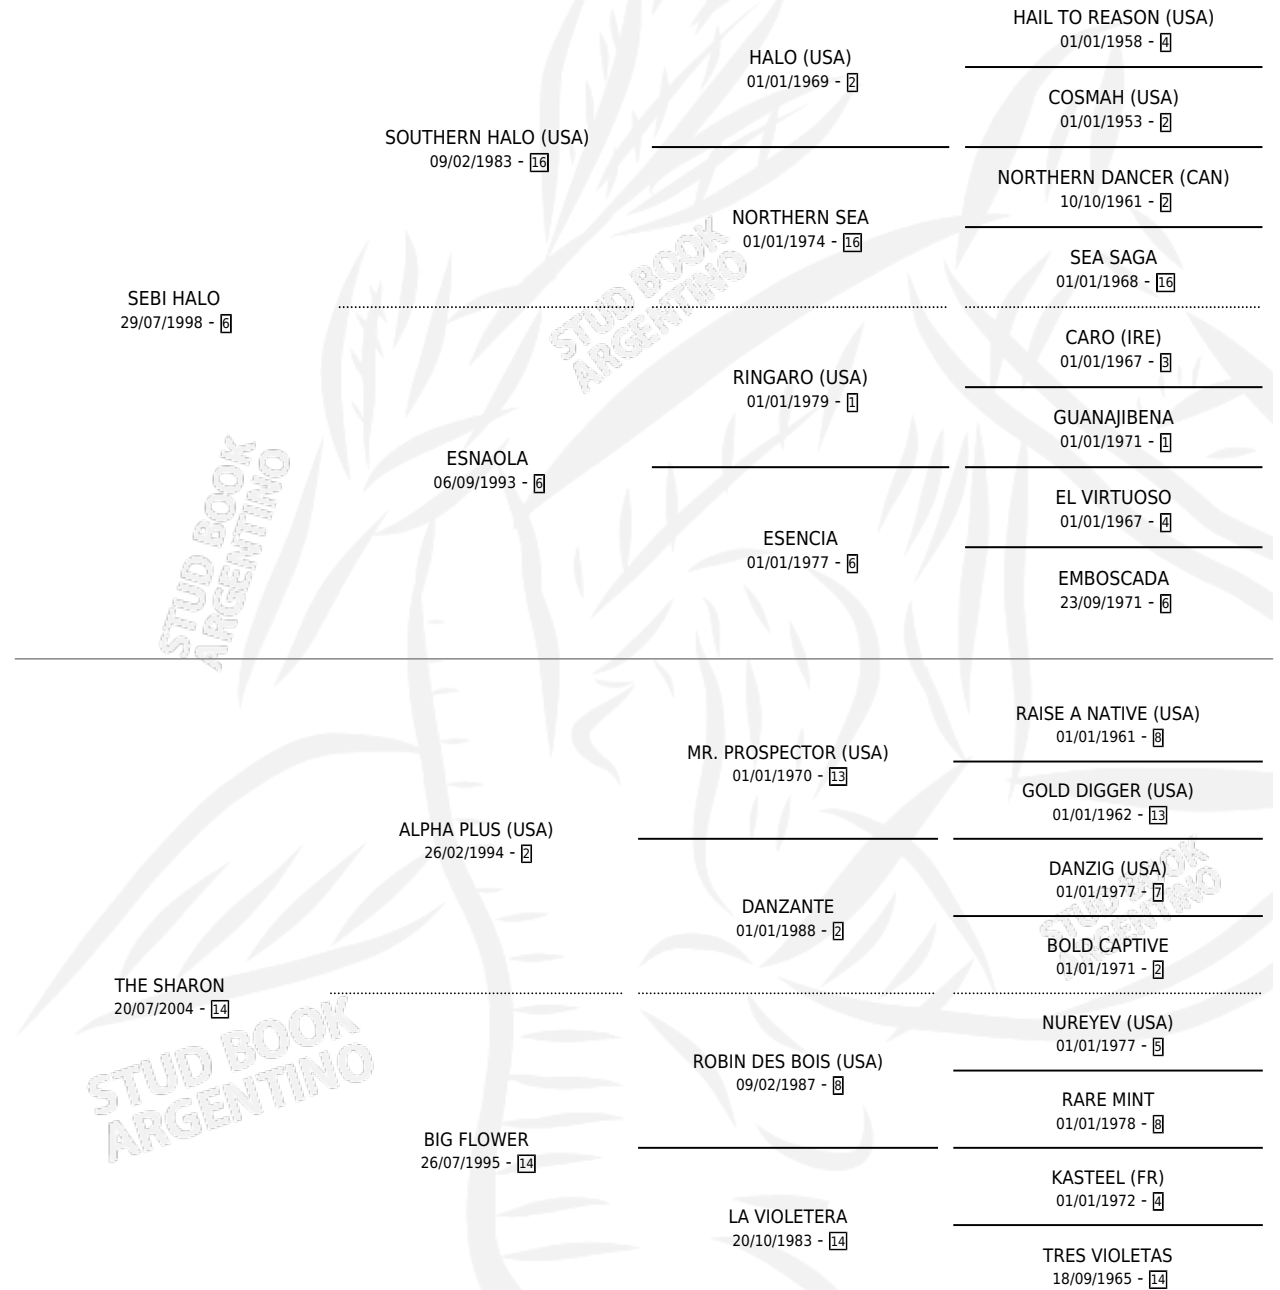

SOBRE LA MARCHA

por SEBI HALO y THE SHARON por ALPHA PLUS (USA)

Argentina · Hembra · Zaino · SP · 11/10/2018
Familia 14 · Volumen 43

ESTADO

TIPIFICACIÓN SANGUÍNEA	X
TIPIFICACIÓN POR ADN	✓
PASAPORTE	✓
IDENTIFICACIÓN POR MICROCHIP	✓
REPRODUCTOR	X

Lugar de nacimiento: El Paraiso

Criador: El Paraiso

PEDIGREE

CAMPAÑA

Solo carreras oficiales de Argentina

POR EDAD

EDAD	CC	1°	2°	3°	4°	5°	NP	CLC	CLG	CLCG1	CLGG1	IMPORTE	GANANCIA / CC
2 AÑOS	2	0	0	0	1	1	0	0	0	0	0	\$42,000	\$21,000
3 AÑOS	10	1	2	0	2	2	3	0	0	0	0	\$1,052,775	\$105,278
TOTALES	12	1	2	0	3	3	3	0	0	0	0	\$1,094,775	\$91,231
%		8.3%	16.7%	0.0%	25.0%	25.0%	25.0%	0.0%	0.0%	0.0%	0.0%		