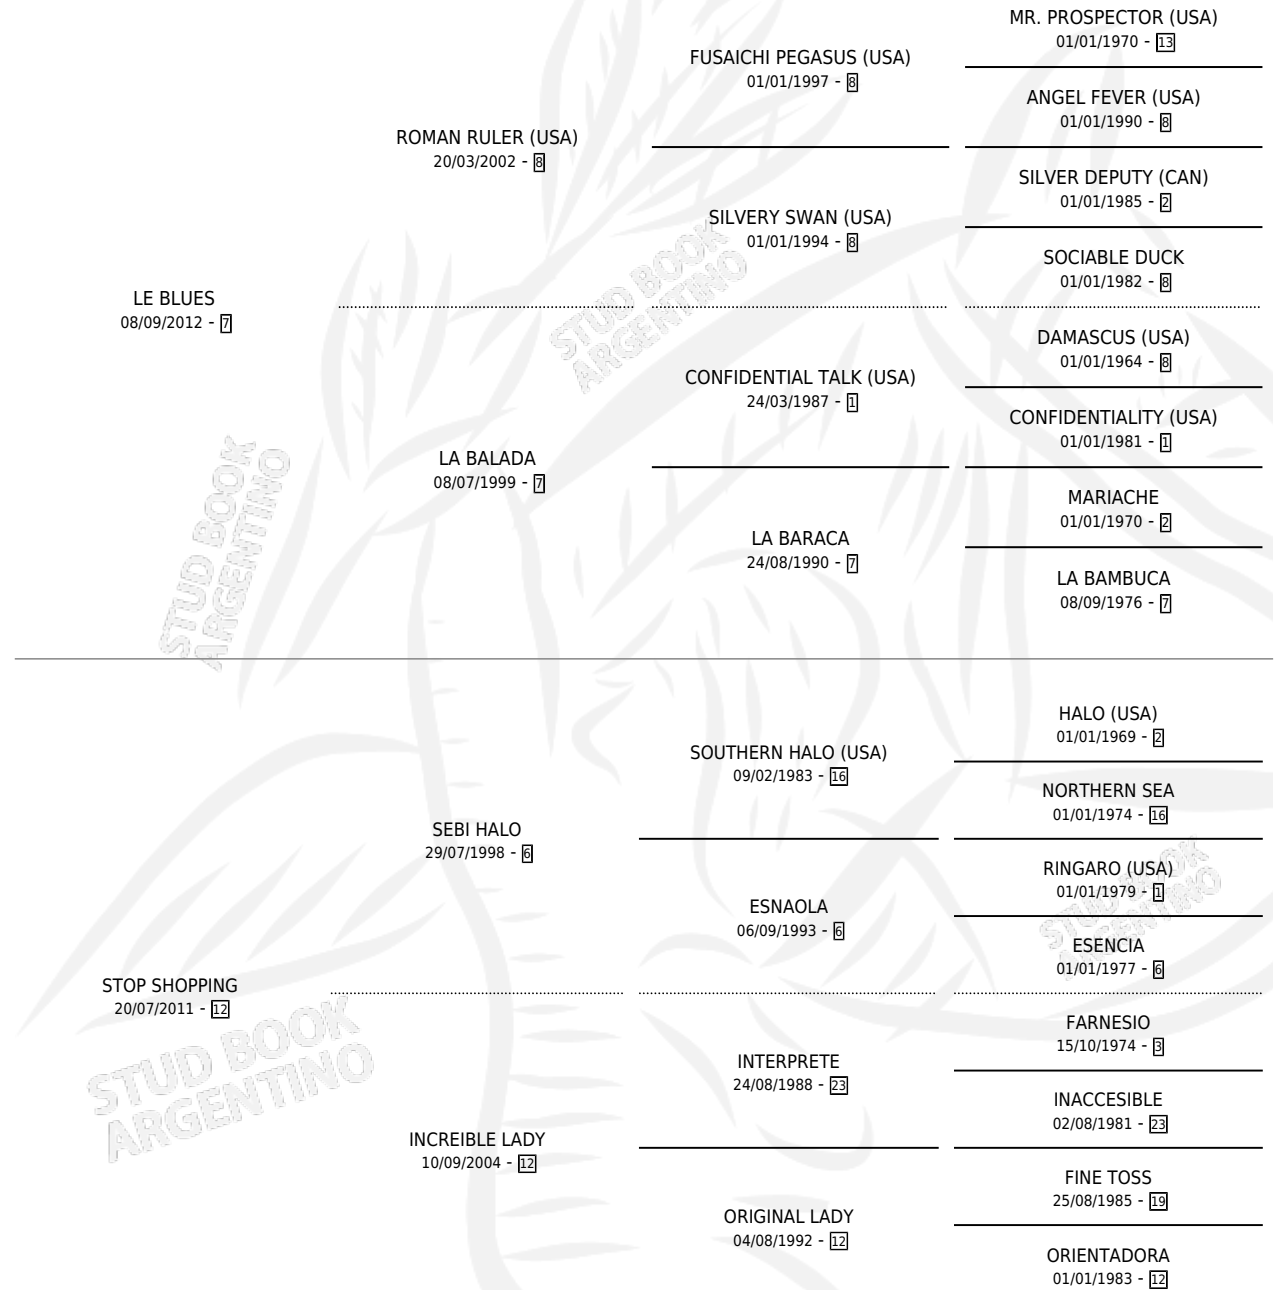

LE MALL

por LE BLUES y STOP SHOPPING por SEBI HALO

Argentina · Macho · Zaino · SP · 11/10/2018
Familia 12-d · Volumen 43

ESTADO

TIPIFICACIÓN SANGUÍNEA	X
TIPIFICACIÓN POR ADN	✓
PASAPORTE	✓
IDENTIFICACIÓN POR MICROCHIP	✓
REPRODUCTOR	X

Lugar de nacimiento: El Paraiso

Criador: El Paraiso

PEDIGREE

CAMPAÑA

Solo carreras oficiales de Argentina

POR EDAD

EDAD	CC	1°	2°	3°	4°	5°	NP	CLC	CLG	CLCG1	CLGG1	IMPORTE	GANANCIA / CC
2 AÑOS	4	1	1	0	1	0	1	0	0	0	0	\$426,650	\$106,663
3 AÑOS	8	2	0	1	3	2	0	1	0	0	0	\$1,923,375	\$240,422
4 AÑOS	5	1	0	0	1	1	2	3	0	2	0	\$925,250	\$185,050
TOTALES	17	4	1	1	5	3	3	4	0	2	0	\$3,275,275	\$192,663
%		23.5%	5.9%	5.9%	29.4%	17.6%	17.6%	23.5%	0.0%	50.0%	0.0%		

Ganador de 4 carreras en Palermo - \$3,275,275, a los 2,3 y 4 años, incluso Handicap Sorteado.

POR DISTANCIA

HIPODROMO	CC	1°	2°	3°	4°	5°	NP	CLC	CLG	CLCG1	CLGG1	IMPORTE
SAN ISIDRO	3	0	0	0	1	0	1	1	0	1	0	\$52,000
1000 MTS	2	0	0	0	1	0	0	1	0	1	0	\$52,000
1200 MTS	1	0	0	0	0	0	1	0	0	0	0	\$0
PALERMO	13	4	1	1	4	2	0	1	0	1	0	\$3,157,275
1000 MTS	5	2	0	0	1	1	0	1	0	1	0	\$1,753,250
1400 MTS	3	0	0	1	1	1	0	0	0	0	0	\$236,375
1200 MTS	5	2	1	0	2	0	0	0	0	0	0	\$1,167,650
LA PLATA	1	0	0	0	0	1	0	1	0	0	0	\$66,000
1400 MTS	1	0	0	0	0	1	0	1	0	0	0	\$66,000