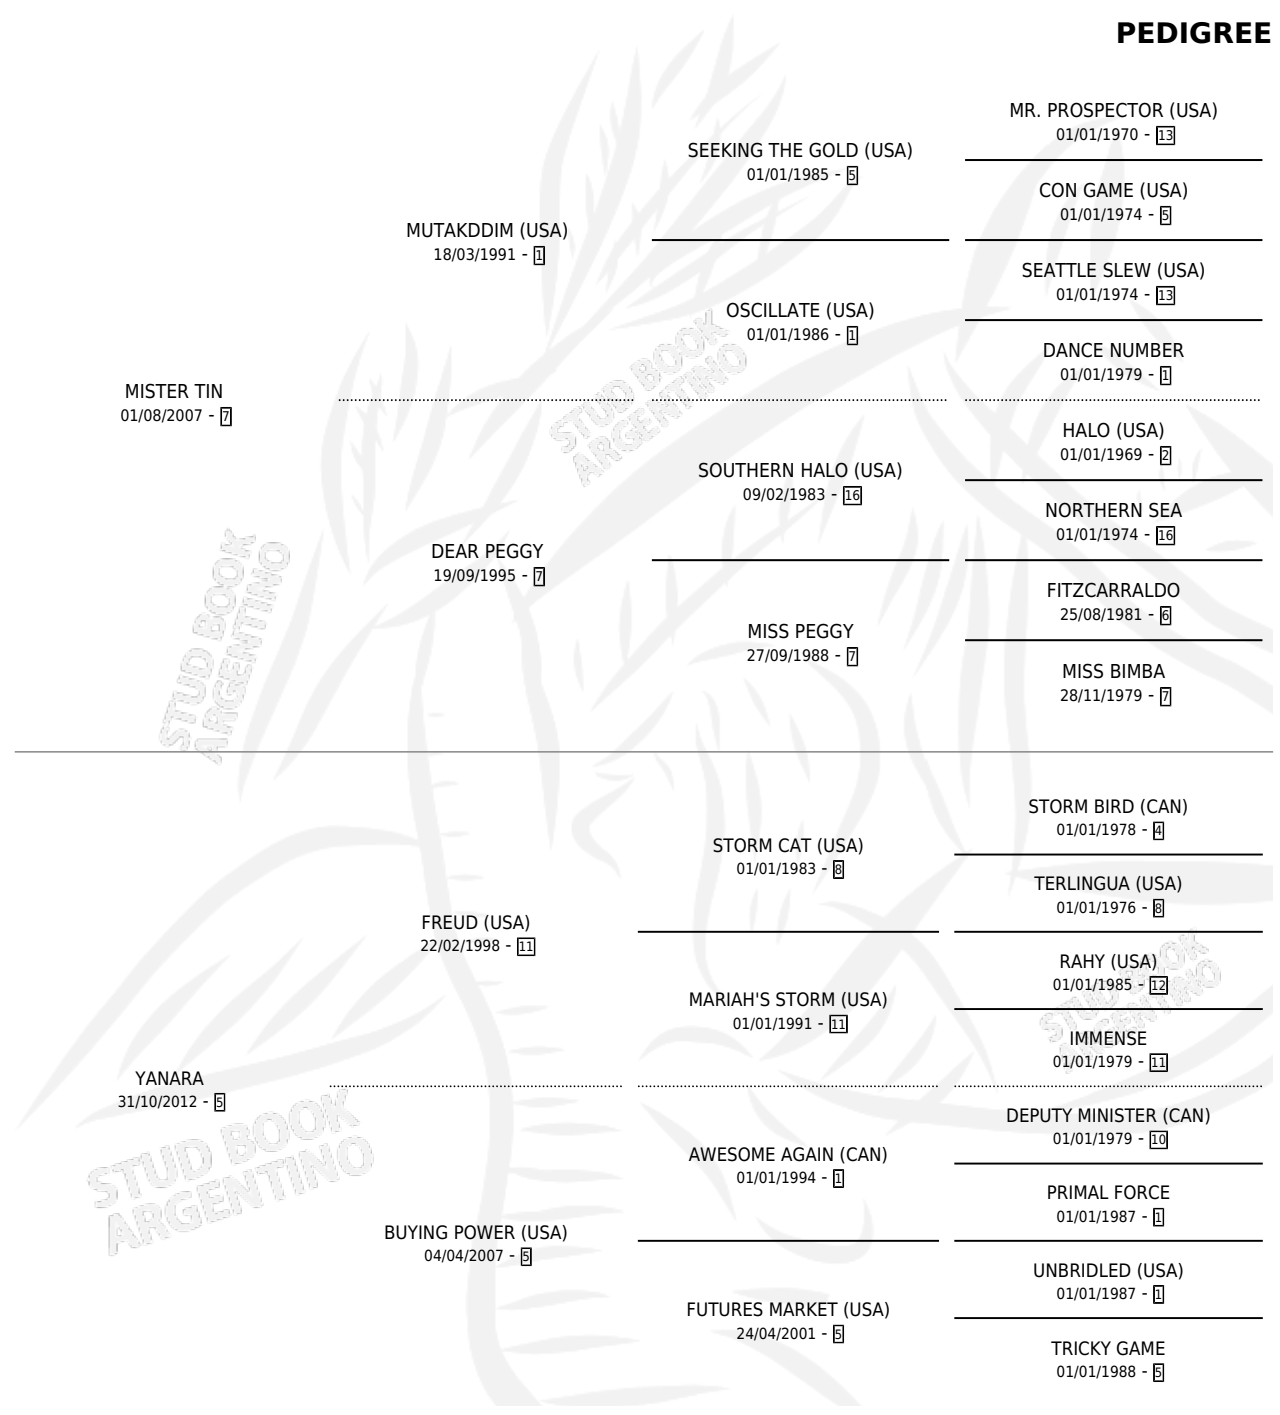

MISTER YA

por MISTER TIN y YANARA por FREUD (USA)

Argentina · Macho · Zaino · SP · 09/10/2018
Familia 5-c · Volumen 43

ESTADO

TIPIFICACIÓN SANGUÍNEA	X
TIPIFICACIÓN POR ADN	✓
PASAPORTE	✓
IDENTIFICACIÓN POR MICROCHIP	✓
REPRODUCTOR	X

Lugar de nacimiento: La Corona

Criador: La Corona

PEDIGREE

CAMPAÑA

Solo carreras oficiales de Argentina

POR EDAD

EDAD	CC	1°	2°	3°	4°	5°	NP	CLC	CLG	CLCG1	CLGG1	IMPORTE	GANANCIA / CC
4 AÑOS	2	0	0	0	0	0	2	0	0	0	0	\$0	\$0
5 AÑOS	2	0	0	0	0	0	2	0	0	0	0	\$0	\$0
TOTALES	4	0	0	0	0	0	4	0	0	0	0	\$0	\$0
%		0.0%	0.0%	0.0%	0.0%	0.0%	100%	0.0%	0.0%	0.0%	0.0%		