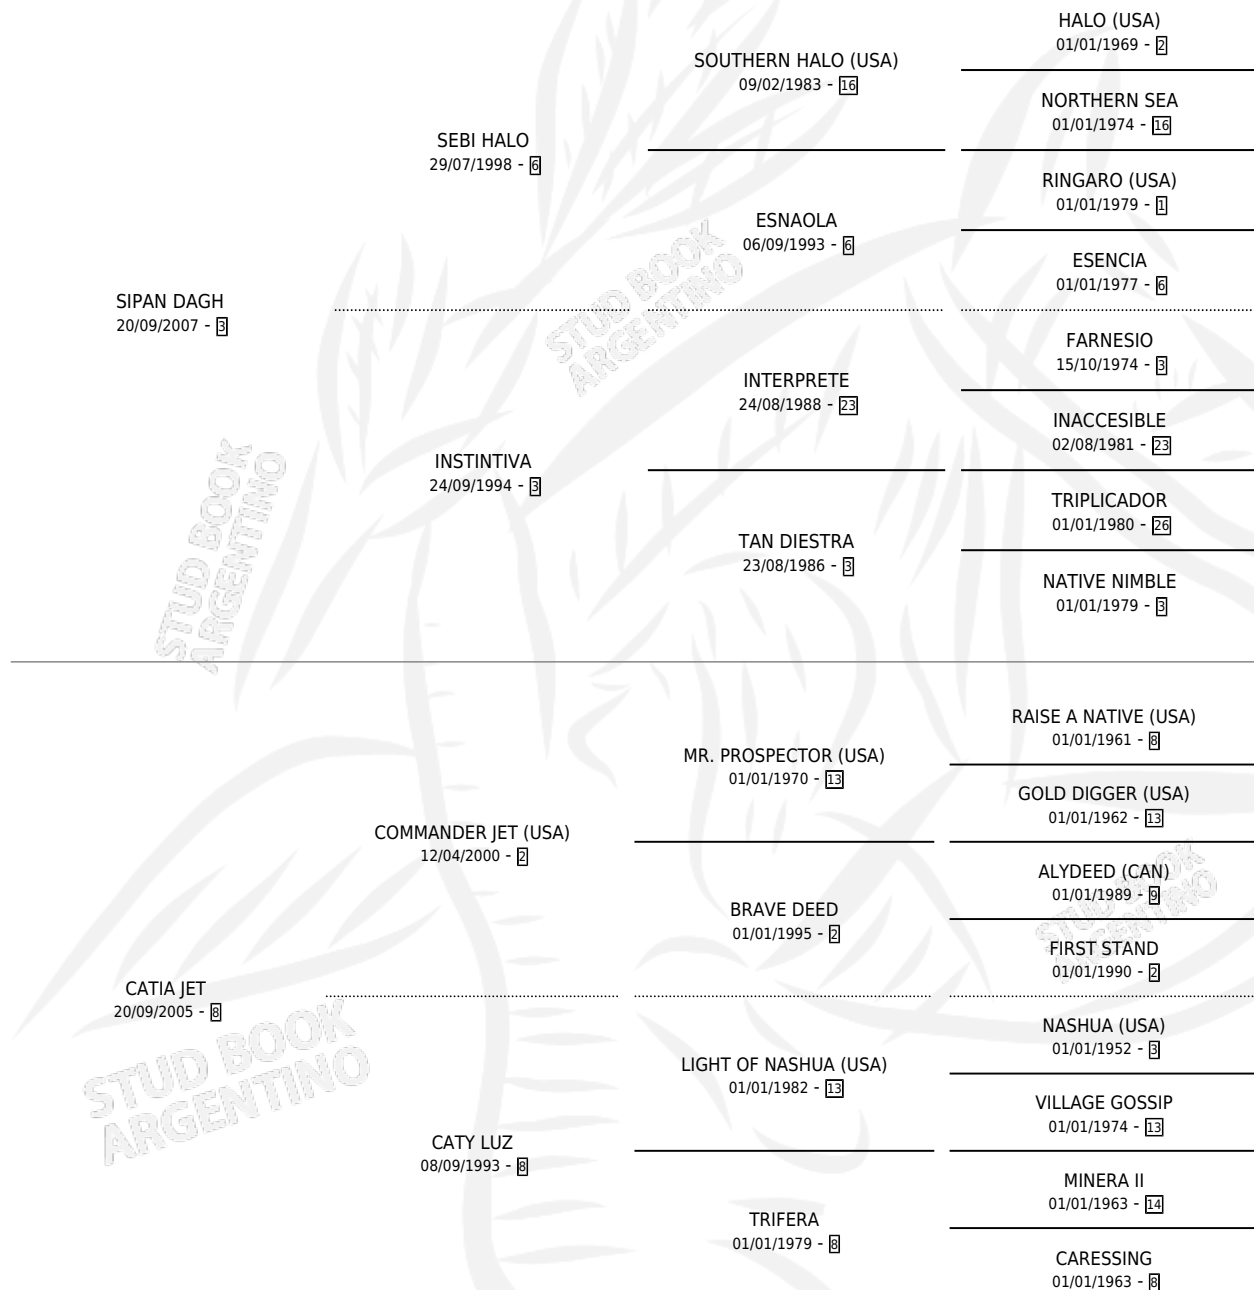

SIPAN JET

por SIPAN DAGH y CATIA JET por COMMANDER JET (USA)

Argentina · Macho · Zaino · SP · 16/10/2018
Familia 8-j · Volumen 43

ESTADO

TIPIFICACIÓN SANGUÍNEA	X
TIPIFICACIÓN POR ADN	✓
PASAPORTE	✓
IDENTIFICACIÓN POR MICROCHIP	✓
REPRODUCTOR	X

Lugar de nacimiento: La Corona

Criador: La Corona

PEDIGREE

CAMPAÑA

Solo carreras oficiales de Argentina

POR EDAD

EDAD	CC	1°	2°	3°	4°	5°	NP	CLC	CLG	CLCG1	CLGG1	IMPORTE	GANANCIA / CC
3 AÑOS	1	0	0	0	0	1	0	0	0	0	0	\$46,200	\$46,200
4 AÑOS	1	0	0	0	0	0	1	0	0	0	0	\$0	\$0
5 AÑOS	2	0	0	0	0	0	2	0	0	0	0	\$0	\$0
TOTALES	4	0	0	0	0	1	3	0	0	0	0	\$46,200	\$11,550
%		0.0%	0.0%	0.0%	0.0%	25.0%	75.0%	0.0%	0.0%	0.0%	0.0%		