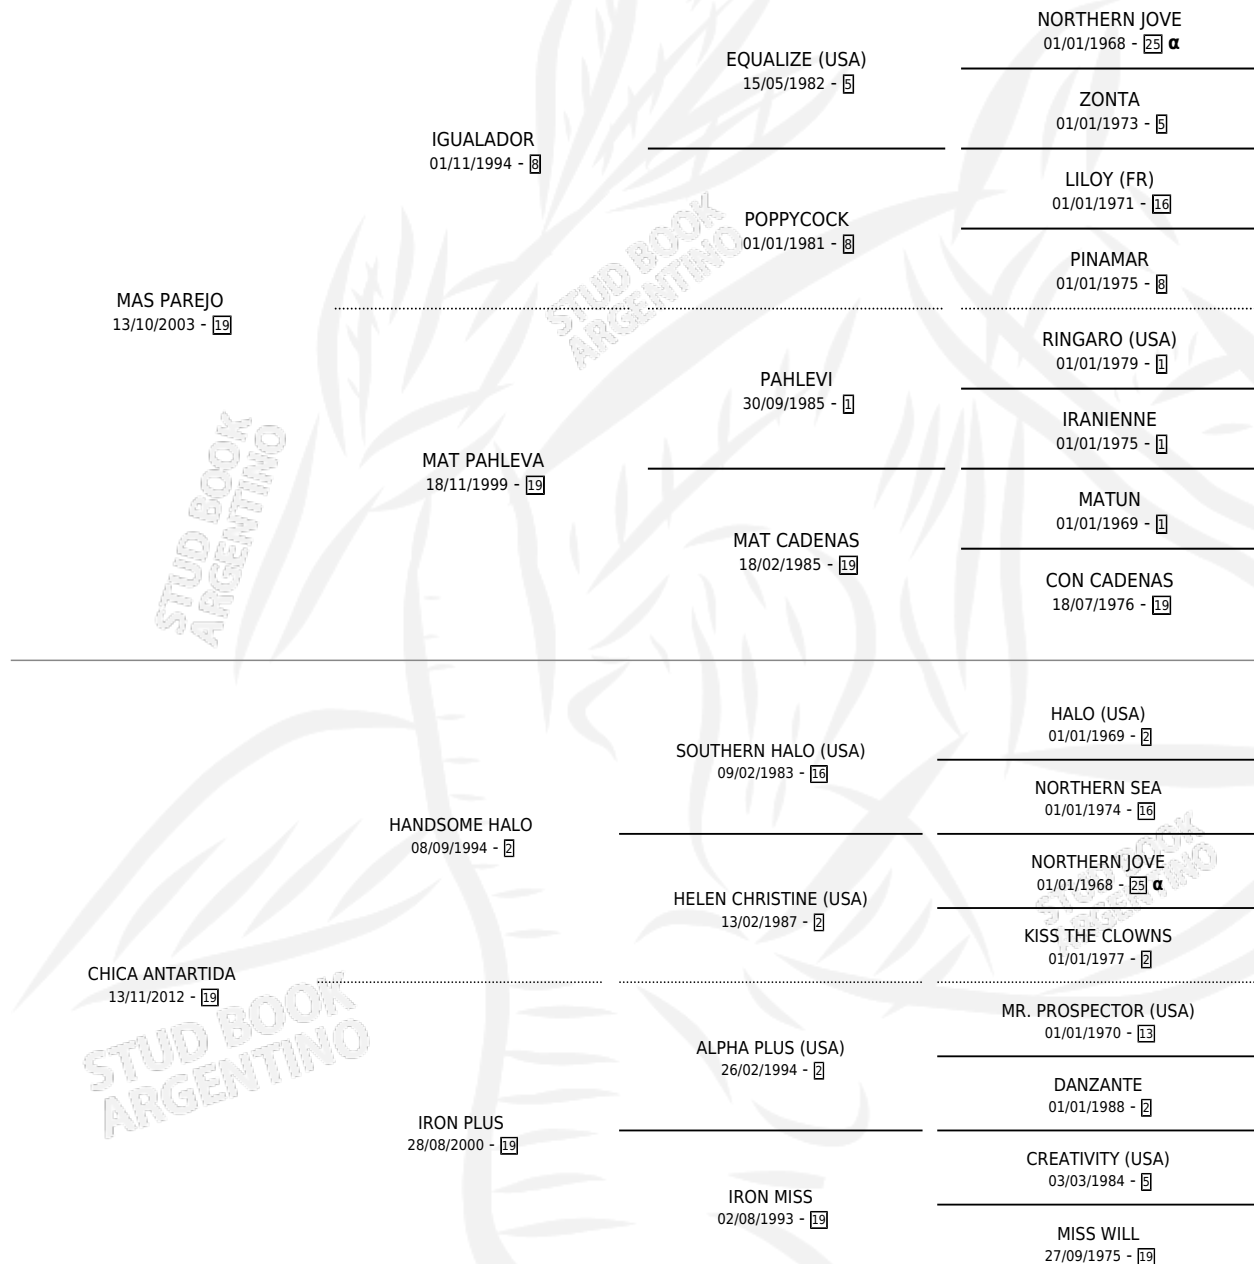

# CHICO PAREJO

por MAS PAREJO y CHICA ANTARTIDA por HANDSOME HALO

Argentina · Macho · Alazan · SP · 27/10/2018  
Familia 19-c · Volumen 43

## ESTADO

TIPIFICACIÓN SANGUÍNEA	X
TIPIFICACIÓN POR ADN	✓
PASAPORTE	X
IDENTIFICACIÓN POR MICROCHIP	✓
REPRODUCTOR	X

**Lugar de nacimiento:** La Corona  
**Criador:** Otegui Hector Fabian

## PEDIGREE

INBREEDING : α