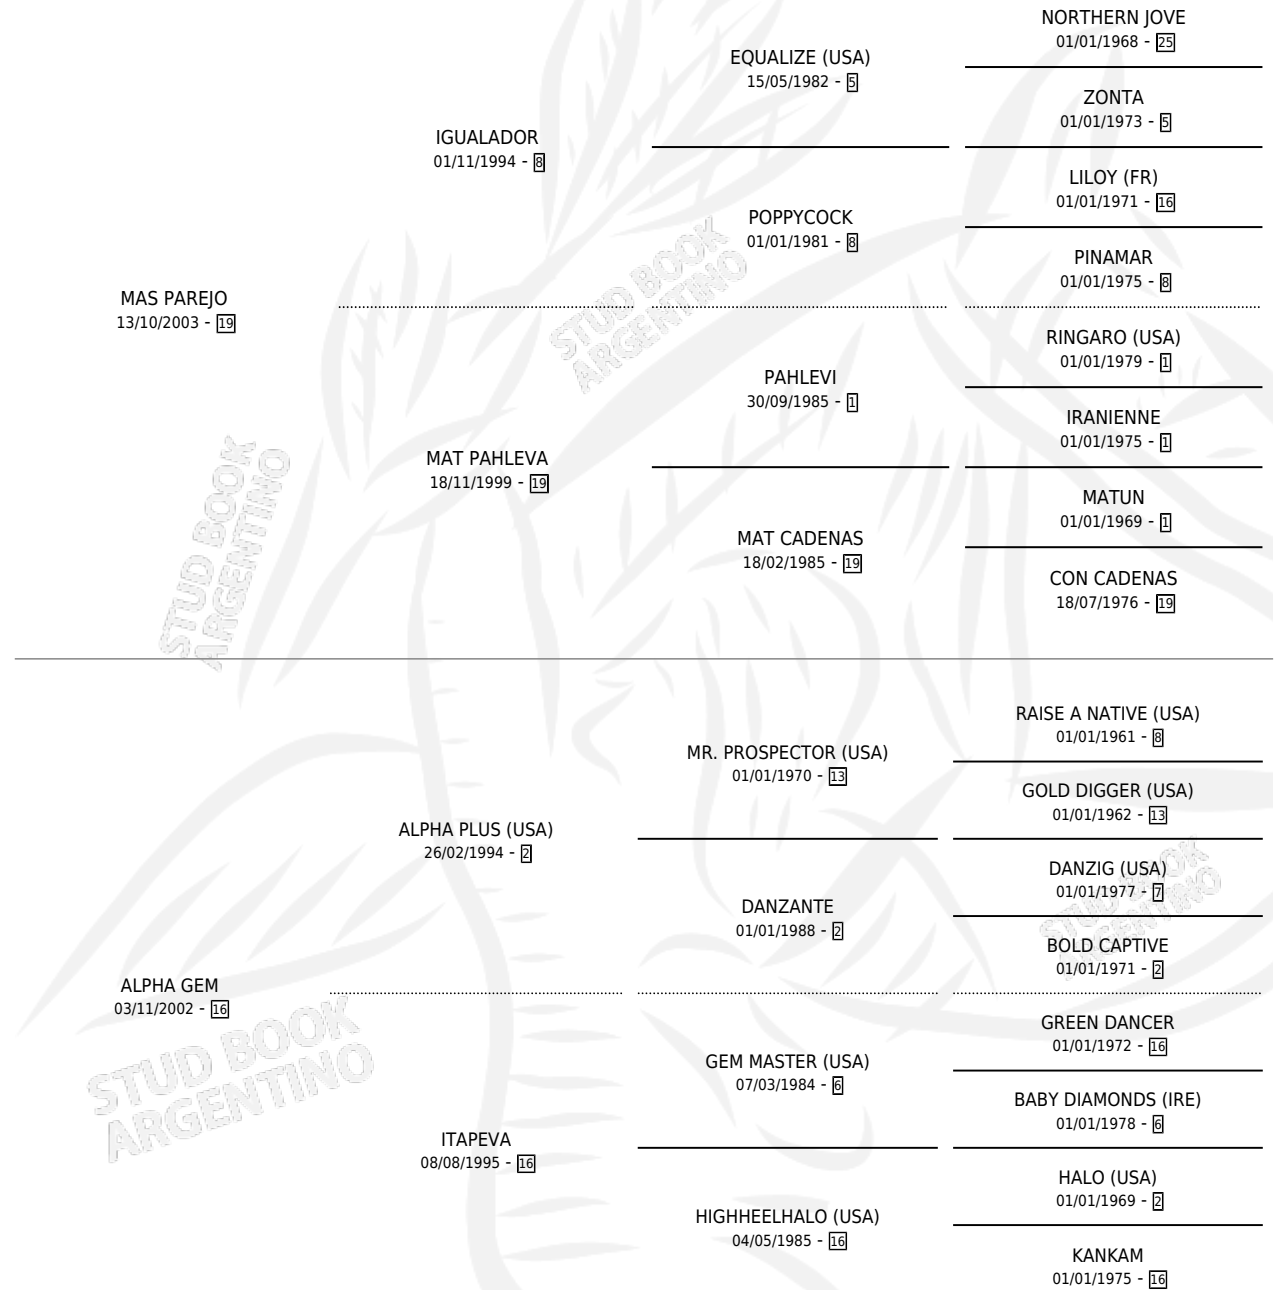

PAREJO PLUS

por MAS PAREJO y ALPHA GEM por ALPHA PLUS (USA)

Argentina · Macho · Tordillo · SP · 24/10/2018
Familia 16-h · Volumen 43

ESTADO

TIPIFICACIÓN SANGUÍNEA	X
TIPIFICACIÓN POR ADN	✓
PASAPORTE	✓
IDENTIFICACIÓN POR MICROCHIP	✓
REPRODUCTOR	X

Lugar de nacimiento: La Corona
Criador: Otegui Hector Fabian

PEDIGREE

PAREJO PLUS

Datos oficiales del Stud Book Argentino

Documento generado el 11/05/2026

studbook.org.ar