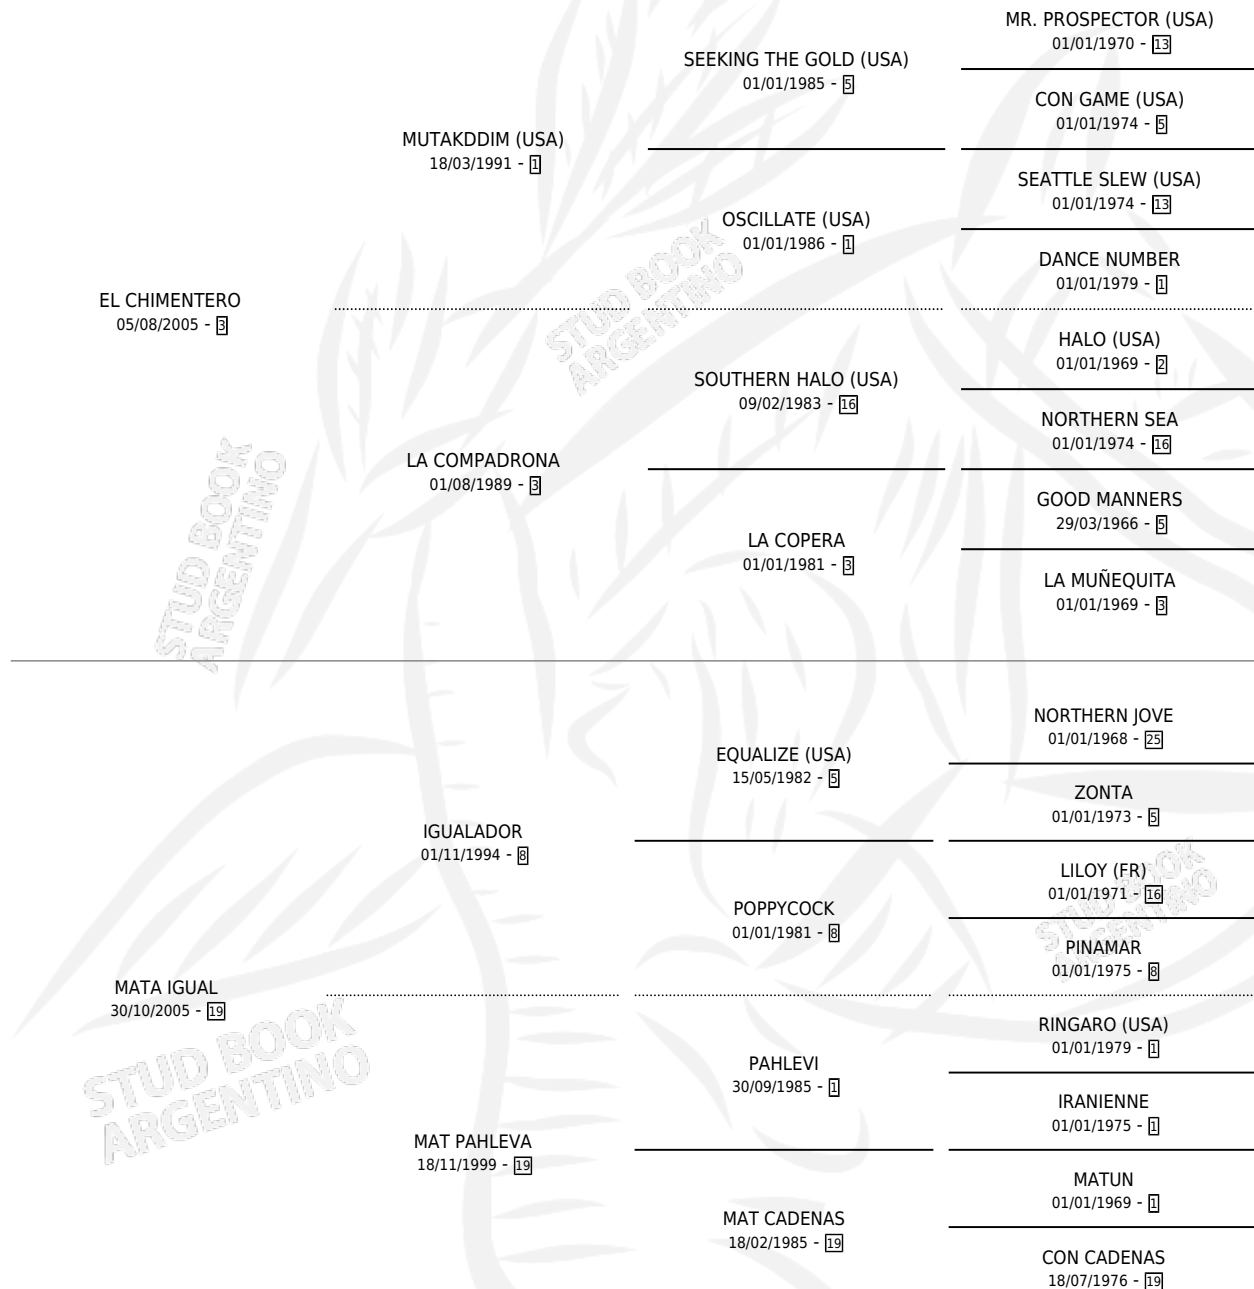

MATA COMPADRONAS

por EL CHIMENTERO y MATA IGUAL por IGUALADOR

Argentina · Hembra · Alazan · SP · 17/10/2018
Familia 19-b · Volumen 43

ESTADO

TIPIFICACIÓN SANGUÍNEA	X
TIPIFICACIÓN POR ADN	✓
PASAPORTE	✓
IDENTIFICACIÓN POR MICROCHIP	✓
REPRODUCTOR	X

Lugar de nacimiento: La Corona
Criador: Otegui Hector Fabian

PEDIGREE

CAMPAÑA

Solo carreras oficiales de Argentina

POR EDAD

EDAD	CC	1°	2°	3°	4°	5°	NP	CLC	CLG	CLCG1	CLGG1	IMPORTE	GANANCIA / CC
2 AÑOS	1	0	0	0	0	0	1	0	0	0	0	\$0	\$0
3 AÑOS	3	0	0	0	0	0	3	0	0	0	0	\$0	\$0
4 AÑOS	1	0	0	0	0	0	1	0	0	0	0	\$30,000	\$30,000
5 AÑOS	3	0	0	0	0	0	3	0	0	0	0	\$104,000	\$34,667
6 AÑOS	3	0	0	0	0	2	1	0	0	0	0	\$105,000	\$35,000
TOTALES	11	0	0	0	0	2	9	0	0	0	0	\$239,000	\$21,727
%		0.0%	0.0%	0.0%	0.0%	18.2%	81.8%	0.0%	0.0%	0.0%	0.0%		