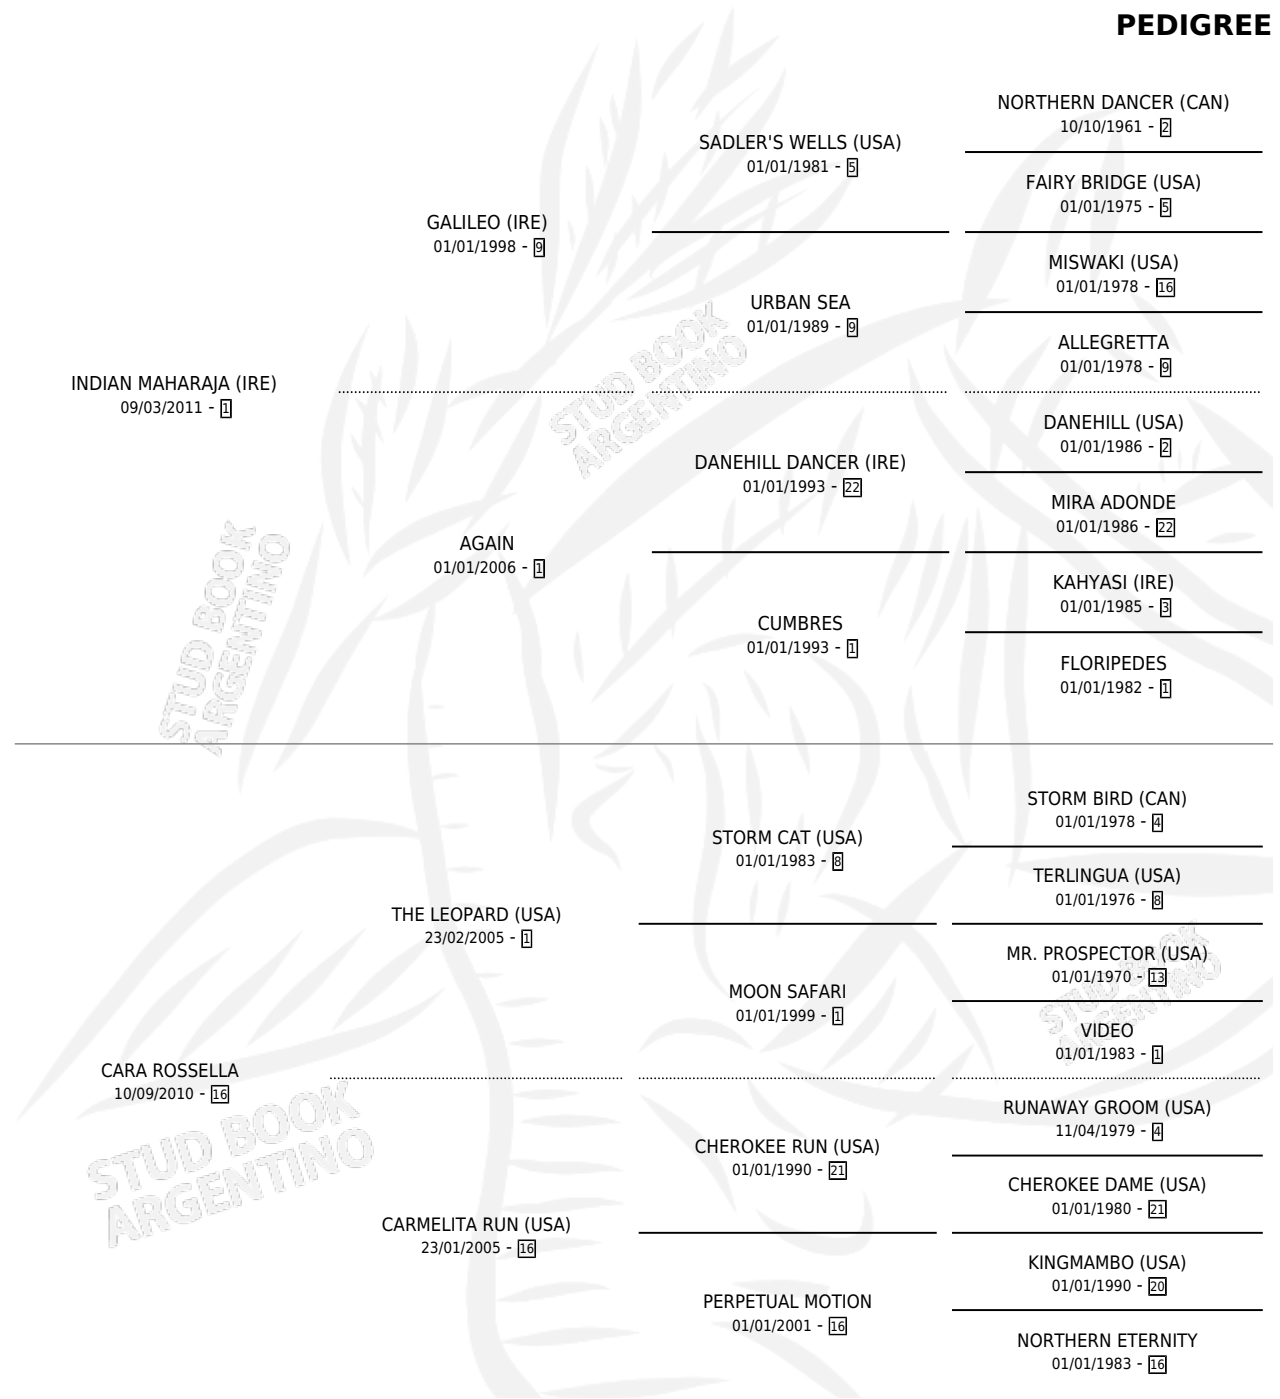

CARA INDIANA

por INDIAN MAHARAJA (IRE) y CARA ROSSELLA por THE LEOPARD (USA)

Argentina · Hembra · Alazan · SP · 08/11/2018
Familia 16-g · Volumen 43

ESTADO

TIPIFICACIÓN SANGUÍNEA	X
TIPIFICACIÓN POR ADN	✓
PASAPORTE	✓
IDENTIFICACIÓN POR MICROCHIP	✓
REPRODUCTOR	X

Lugar de nacimiento: Recoveco
Criador: Recoveco

PEDIGREE

CAMPAÑA

Solo carreras oficiales de Argentina

POR EDAD

EDAD	CC	1°	2°	3°	4°	5°	NP	CLC	CLG	CLCG1	CLGG1	IMPORTE	GANANCIA / CC
3 AÑOS	2	0	0	0	1	0	1	0	0	0	0	\$35,900	\$17,950
TOTALES	2	0	0	0	1	0	1	0	0	0	0	\$35,900	\$17,950
%		0.0%	0.0%	0.0%	50.0%	0.0%	50.0%	0.0%	0.0%	0.0%	0.0%		