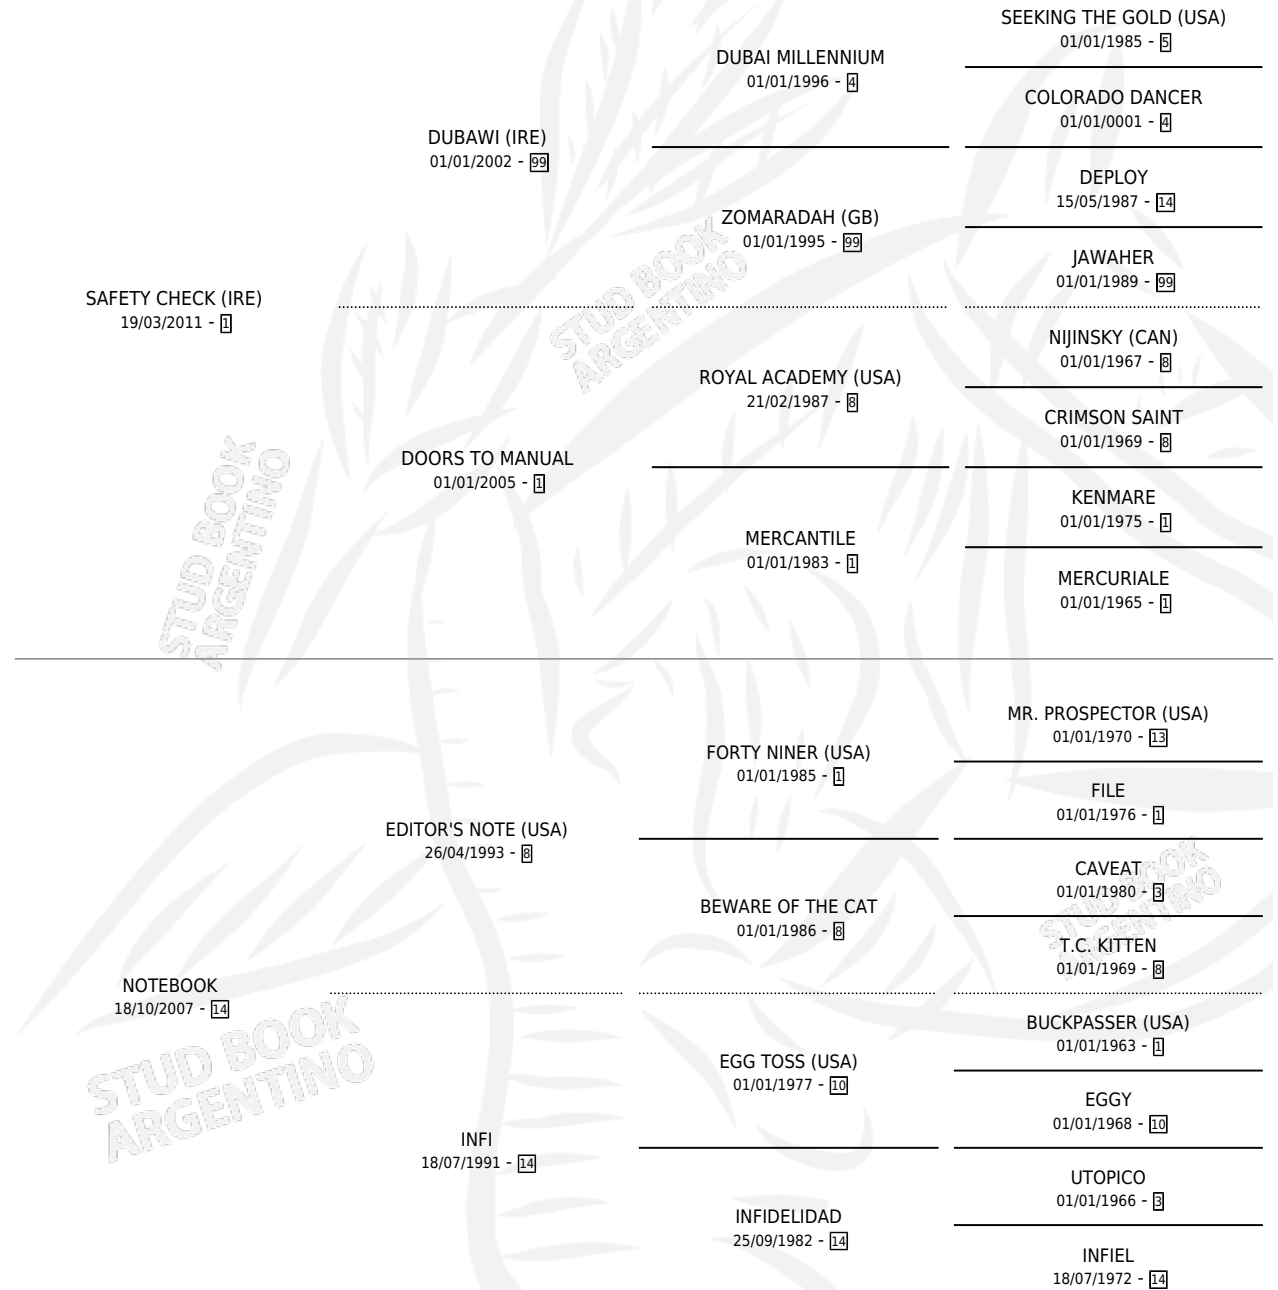

SIBOOK

por SAFETY CHECK (IRE) y NOTEBOOK por EDITOR'S
NOTE (USA)

Argentina · Hembra · Alazan · SP · 19/10/2018
Familia 14 · Volumen 43

ESTADO

TIPIFICACIÓN SANGUÍNEA	X
TIPIFICACIÓN POR ADN	✓
PASAPORTE	✓
IDENTIFICACIÓN POR MICROCHIP	✓
REPRODUCTOR	X

Lugar de nacimiento: La Calandria
Criador: Zunino Juan Manuel

PEDIGREE

CAMPAÑA

Solo carreras oficiales de Argentina

POR EDAD

EDAD	CC	1°	2°	3°	4°	5°	NP	CLC	CLG	CLCG1	CLGG1	IMPORTE	GANANCIA / CC
4 AÑOS	2	0	0	0	0	0	2	0	0	0	0	\$0	\$0
TOTALES	2	0	0	0	0	0	2	0	0	0	0	\$0	\$0
%		0.0%	0.0%	0.0%	0.0%	0.0%	100%	0.0%	0.0%	0.0%	0.0%		