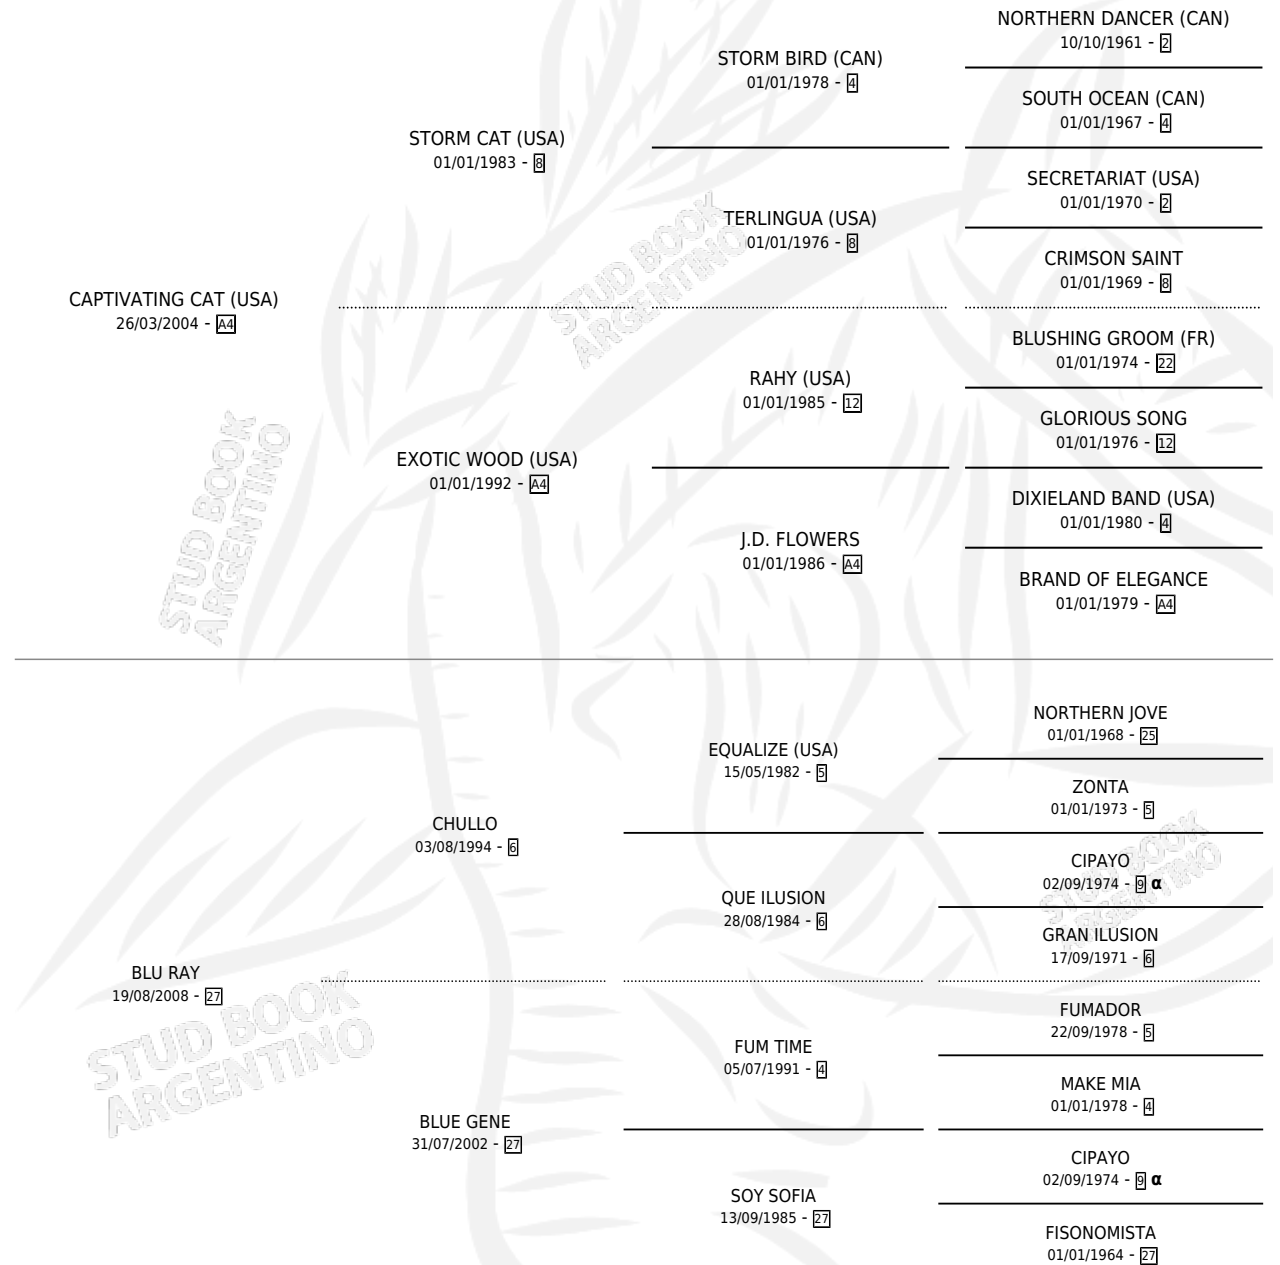

MILAGROSA RAY

por CAPTIVATING CAT (USA) y BLU RAY por CHULLO

Argentina · Hembra · Zaino · SP · 10/10/2018
Familia 27-a · Volumen 43

ESTADO

TIPIFICACIÓN SANGUÍNEA	X
TIPIFICACIÓN POR ADN	✓
PASAPORTE	✓
IDENTIFICACIÓN POR MICROCHIP	✓
REPRODUCTOR	X

Lugar de nacimiento: Don Artusso

Criador: Noello Oscar Jose

PEDIGREE

INBREEDING : α

CAMPAÑA

Solo carreras oficiales de Argentina

POR EDAD

EDAD	CC	1°	2°	3°	4°	5°	NP	CLC	CLG	CLCG1	CLGG1	IMPORTE	GANANCIA / CC
3 AÑOS	1	0	0	0	0	0	1	0	0	0	0	\$0	\$0
4 AÑOS	1	0	0	0	0	0	1	0	0	0	0	\$0	\$0
TOTALES	2	0	0	0	0	0	2	0	0	0	0	\$0	\$0
%		0.0%	0.0%	0.0%	0.0%	0.0%	100%	0.0%	0.0%	0.0%	0.0%		