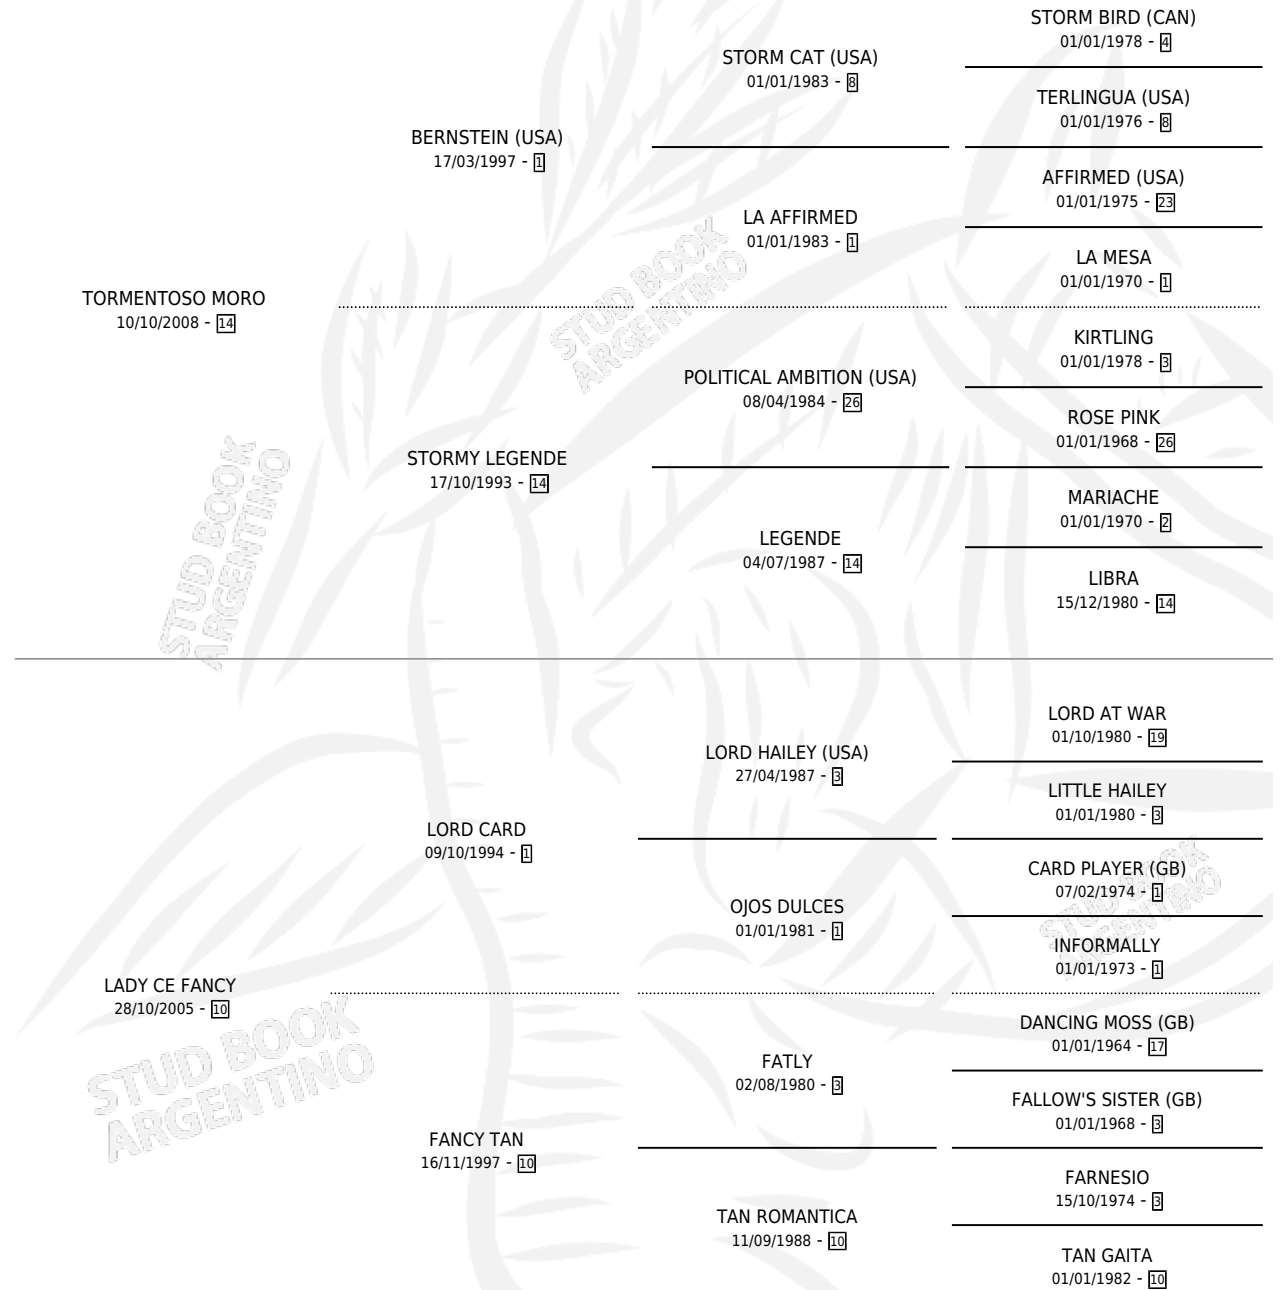

LADY TORMENTOSA

por TORMENTOSO MORO y LADY CE FANCY por LORD CARD

Argentina · Hembra · Zaino · SP · 12/10/2018
Familia 10-a · Volumen 43

ESTADO

TIPIFICACIÓN SANGUÍNEA	X
TIPIFICACIÓN POR ADN	✓
PASAPORTE	✓
IDENTIFICACIÓN POR MICROCHIP	✓
REPRODUCTOR	X

Lugar de nacimiento: Don Artusso

Criador: Don Artusso

PEDIGREE