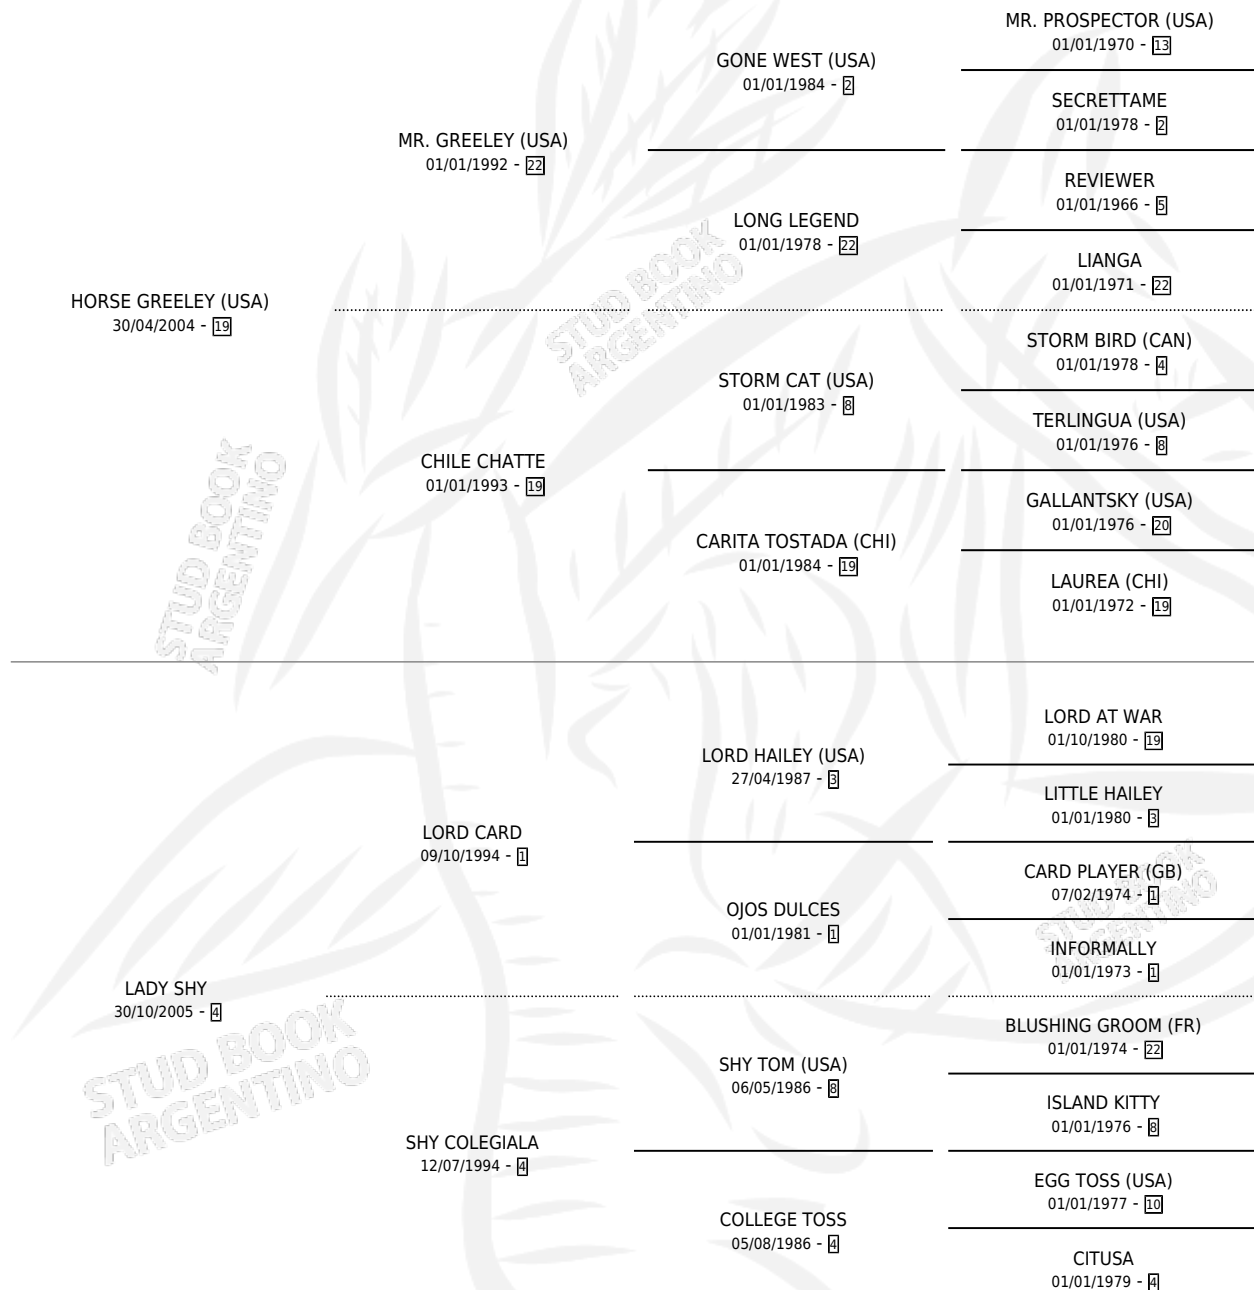

GRIZZLY MAN

por HORSE GREELEY (USA) y LADY SHY por LORD CARD

Argentina · Macho · Alazan · SP · 25/09/2018
Familia 4-j · Volumen 43

ESTADO

TIPIFICACIÓN SANGUÍNEA	X
TIPIFICACIÓN POR ADN	✓
PASAPORTE	✓
IDENTIFICACIÓN POR MICROCHIP	✓
REPRODUCTOR	X

Lugar de nacimiento: Los Cuatro Candados

Criador: Los Cuatro Candados

PEDIGREE

CAMPAÑA

Solo carreras oficiales de Argentina

POR EDAD

EDAD	CC	1°	2°	3°	4°	5°	NP	CLC	CLG	CLCG1	CLGG1	IMPORTE	GANANCIA / CC
3 AÑOS	1	0	0	0	0	0	1	0	0	0	0	\$0	\$0
5 AÑOS	1	0	0	0	0	0	1	0	0	0	0	\$24,200	\$24,200
TOTALES	2	0	0	0	0	0	2	0	0	0	0	\$24,200	\$12,100
%		0.0%	0.0%	0.0%	0.0%	0.0%	100%	0.0%	0.0%	0.0%	0.0%		