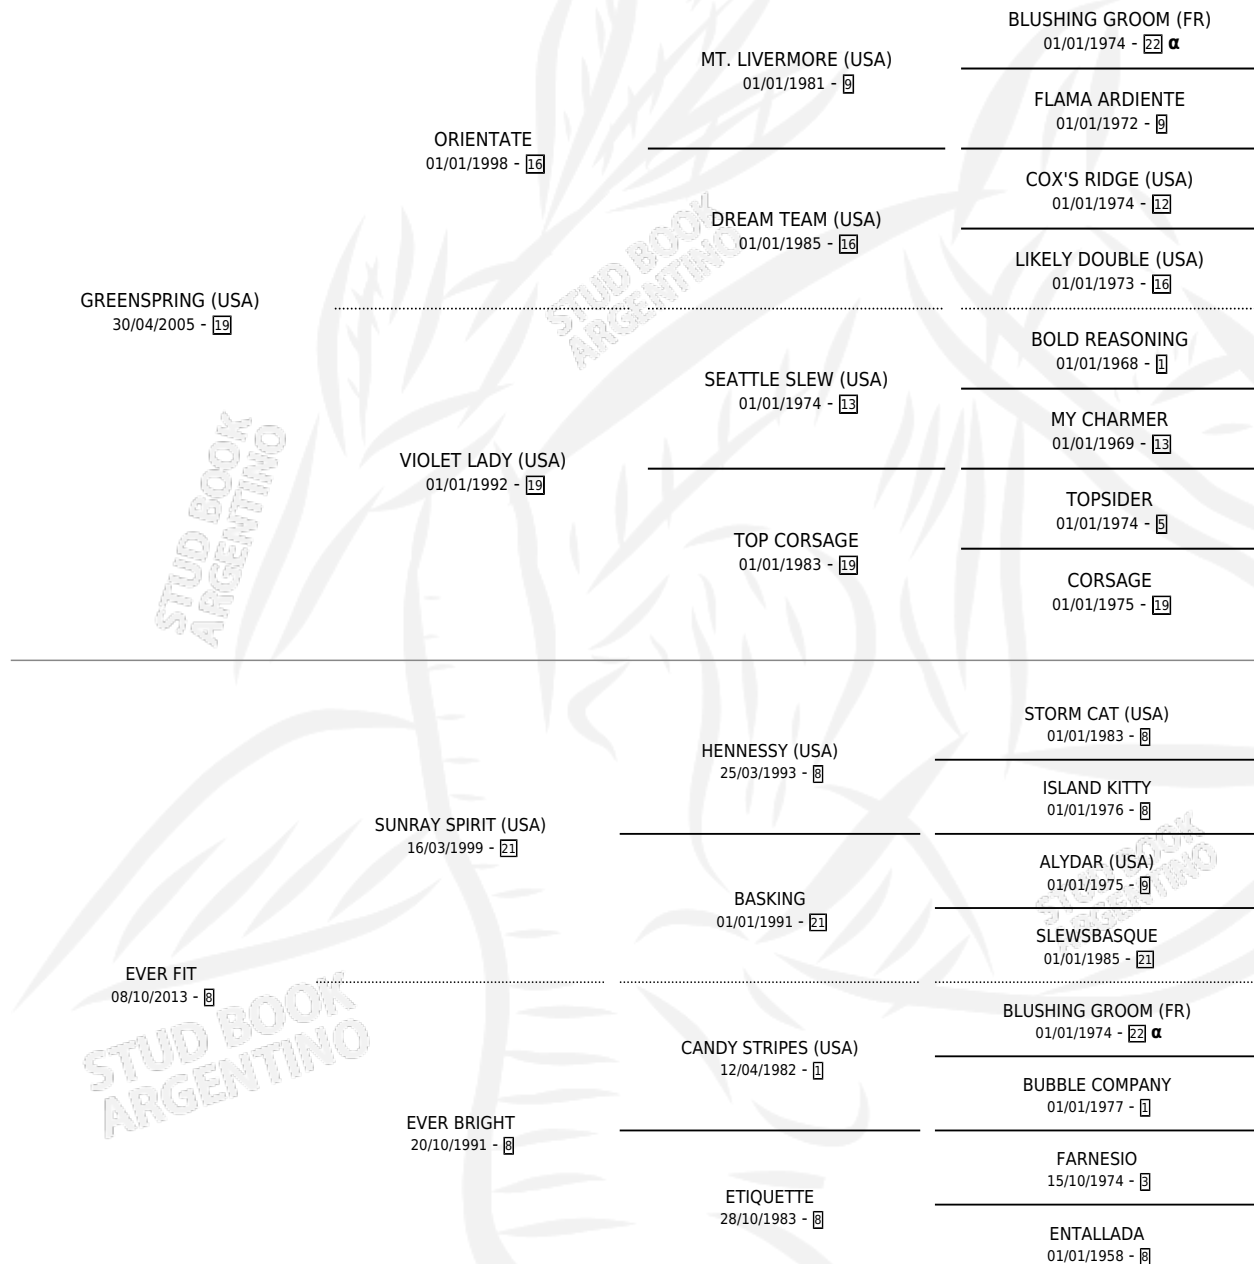

EVER SPRING

por GREENSPRING (USA) y EVER FIT por SUNRAY SPIRIT (USA)

Argentina · Macho · Zaino · SP · 10/10/2018
Familia 8-j · Volumen 43

ESTADO

TIPIFICACIÓN SANGUÍNEA	X
TIPIFICACIÓN POR ADN	✓
PASAPORTE	✓
IDENTIFICACIÓN POR MICROCHIP	✓
REPRODUCTOR	X

Lugar de nacimiento: Vikeda
Criador: Vikeda S.R.L.

PEDIGREE

INBREEDING : α

CAMPAÑA

Solo carreras oficiales de Argentina

POR EDAD

EDAD	CC	1°	2°	3°	4°	5°	NP	CLC	CLG	CLCG1	CLGG1	IMPORTE	GANANCIA / CC
3 AÑOS	6	1	1	2	1	0	1	0	0	0	0	\$477,475	\$79,579
4 AÑOS	9	2	1	1	1	1	3	1	0	0	0	\$1,503,500	\$167,056
5 AÑOS	4	1	1	1	0	1	0	2	0	0	0	\$1,602,167	\$400,542
TOTALES	19	4	3	4	2	2	4	3	0	0	0	\$3,583,142	\$188,586
%		21.1%	15.8%	21.1%	10.5%	10.5%	21.1%	15.8%	0.0%	0.0%	0.0%		