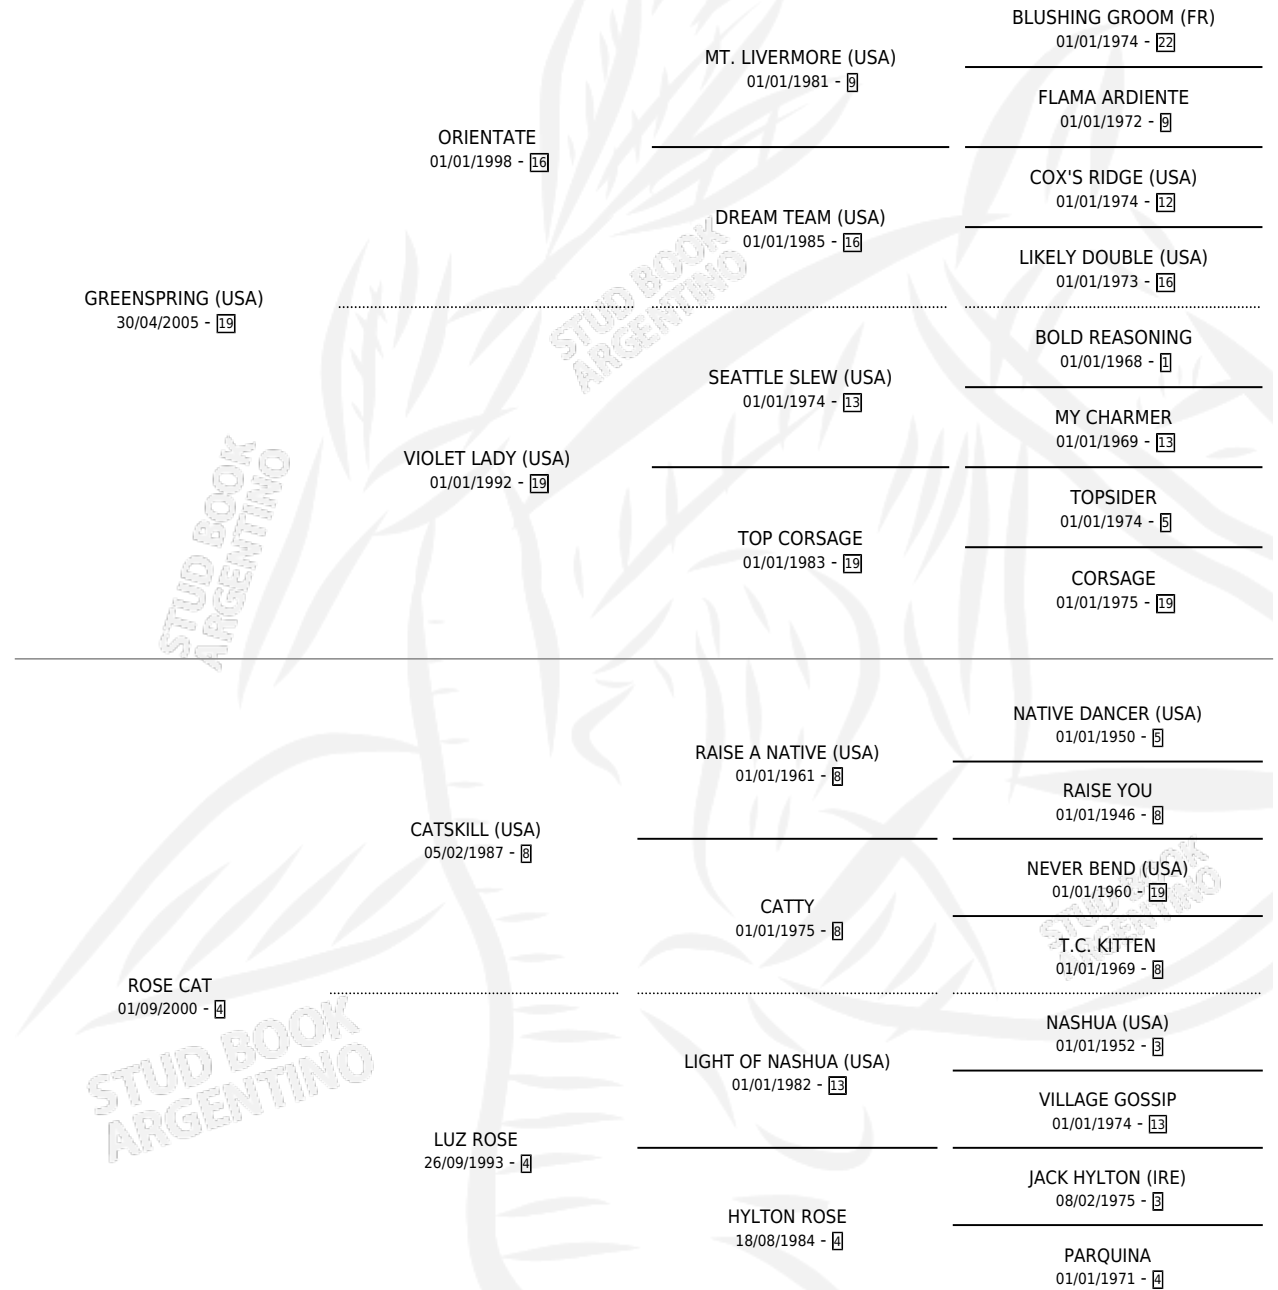

ROMAN SPRING

por GREENSPRING (USA) y ROSE CAT por CATSKILL (USA)

Argentina · Macho · Zaino · SP · 28/10/2018
Familia 4-h · Volumen 43

ESTADO

TIPIFICACIÓN SANGUÍNEA	X
TIPIFICACIÓN POR ADN	✓
PASAPORTE	✓
IDENTIFICACIÓN POR MICROCHIP	✓
REPRODUCTOR	X

Lugar de nacimiento: Vikeda
Criador: Vikeda S.R.L.

PEDIGREE

CAMPAÑA

Solo carreras oficiales de Argentina

POR EDAD

EDAD	CC	1°	2°	3°	4°	5°	NP	CLC	CLG	CLCG1	CLGG1	IMPORTE	GANANCIA / CC
3 AÑOS	1	0	1	0	0	0	0	0	0	0	0	\$126,700	\$126,700
4 AÑOS	3	0	0	0	2	1	0	0	0	0	0	\$60,700	\$20,233
5 AÑOS	1	0	0	0	1	0	0	0	0	0	0	\$67,000	\$67,000
TOTALES	5	0	1	0	3	1	0	0	0	0	0	\$254,400	\$50,880
%		0.0%	20.0%	0.0%	60.0%	20.0%	0.0%	0.0%	0.0%	0.0%	0.0%		