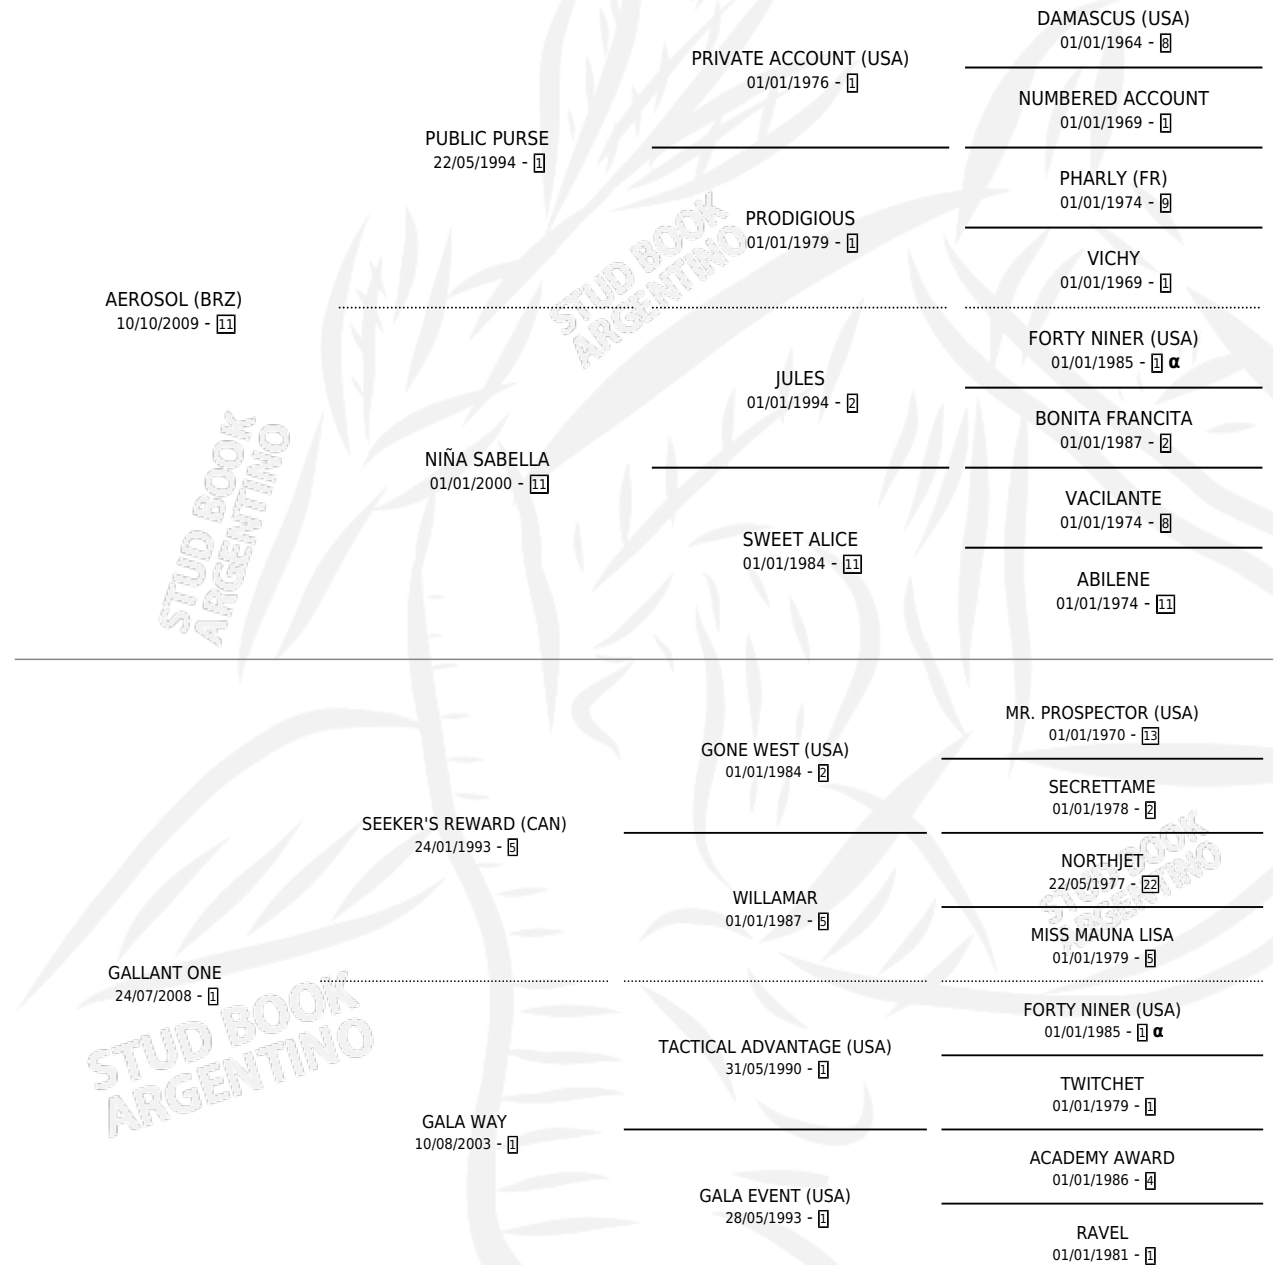

TICKET TO FLY

por **AEROSOL (BRZ)** y **GALLANT ONE** por **SEEKER'S REWARD (CAN)**

Argentina · Macho · Alazan · SP · 10/10/2018
Familia 1-n · Volumen 43

ESTADO

TIPIFICACIÓN SANGUÍNEA	X
TIPIFICACIÓN POR ADN	✓
PASAPORTE	✓
IDENTIFICACIÓN POR MICROCHIP	✓
REPRODUCTOR	X

Lugar de nacimiento: Don Teo
Criador: Don Teo

PEDIGREE

INBREEDING : α

CAMPAÑA

Solo carreras oficiales de Argentina

POR EDAD

EDAD	CC	1°	2°	3°	4°	5°	NP	CLC	CLG	CLCG1	CLGG1	IMPORTE	GANANCIA / CC
2 AÑOS	1	0	0	0	0	0	1	0	0	0	0	\$0	\$0
3 AÑOS	5	1	0	0	0	0	4	0	0	0	0	\$460,000	\$92,000
4 AÑOS	1	0	0	0	0	0	1	0	0	0	0	\$0	\$0
TOTALES	7	1	0	0	0	0	6	0	0	0	0	\$460,000	\$65,714
%		14.3%	0.0%	0.0%	0.0%	0.0%	85.7%	0.0%	0.0%	0.0%	0.0%		

Ganador en San Isidro - \$460,000, a los 3 años.

POR DISTANCIA

HIPODROMO	CC	1°	2°	3°	4°	5°	NP	CLC	CLG	CLCG1	CLGG1	IMPORTE
SAN ISIDRO	7	1	0	0	0	0	6	0	0	0	0	\$460,000
1400 MTS	3	0	0	0	0	0	3	0	0	0	0	\$0
1600 MTS	1	0	0	0	0	0	1	0	0	0	0	\$0
1200 MTS	2	1	0	0	0	0	1	0	0	0	0	\$460,000
1000 MTS	1	0	0	0	0	0	1	0	0	0	0	\$0