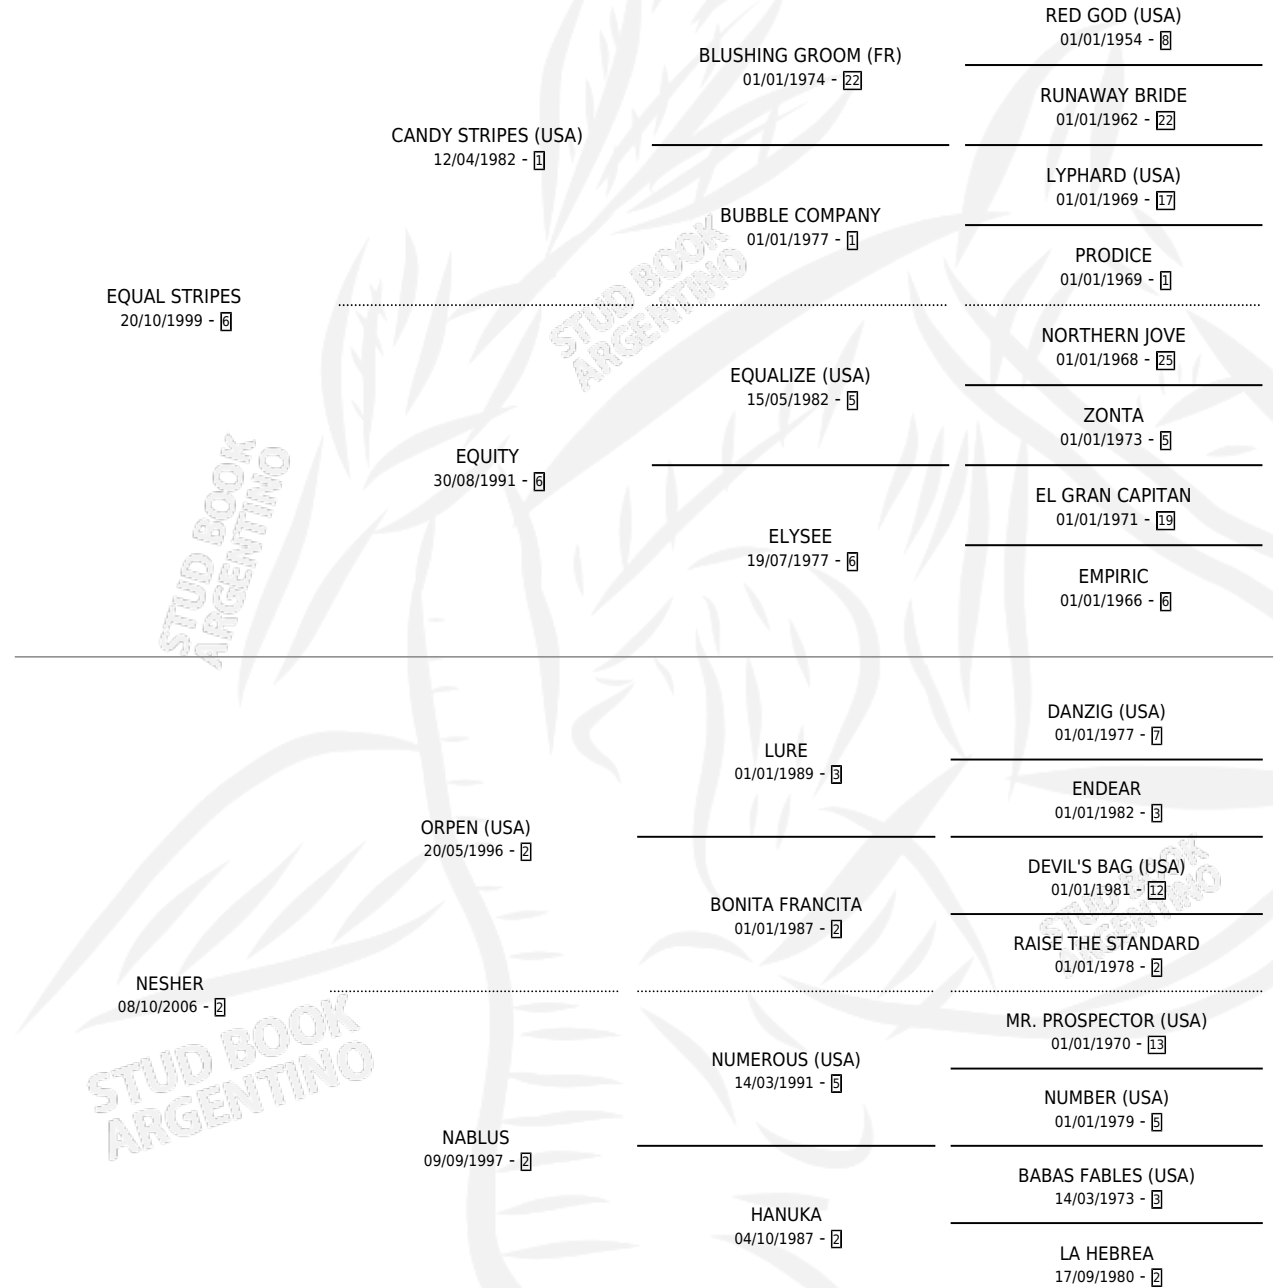

NEOCLASICO

por EQUAL STRIPES y NESHER por ORPEN (USA)

Argentina · Macho · Zaino · SP · 19/10/2018
Familia 2-u · Volumen 43

ESTADO

TIPIFICACIÓN SANGUÍNEA	X
TIPIFICACIÓN POR ADN	✓
PASAPORTE	✓
IDENTIFICACIÓN POR MICROCHIP	✓
REPRODUCTOR	X

Lugar de nacimiento: Abolengo

Criador: Abolengo

PEDIGREE

EXPORTACIÓN / IMPORTACIÓN

FECHA	MOVIMIENTO	PAÍS
14/08/2020	EXPORTADO	CHILE

NEOCLASICO

Datos oficiales del Stud Book Argentino

Documento generado el 07/05/2026