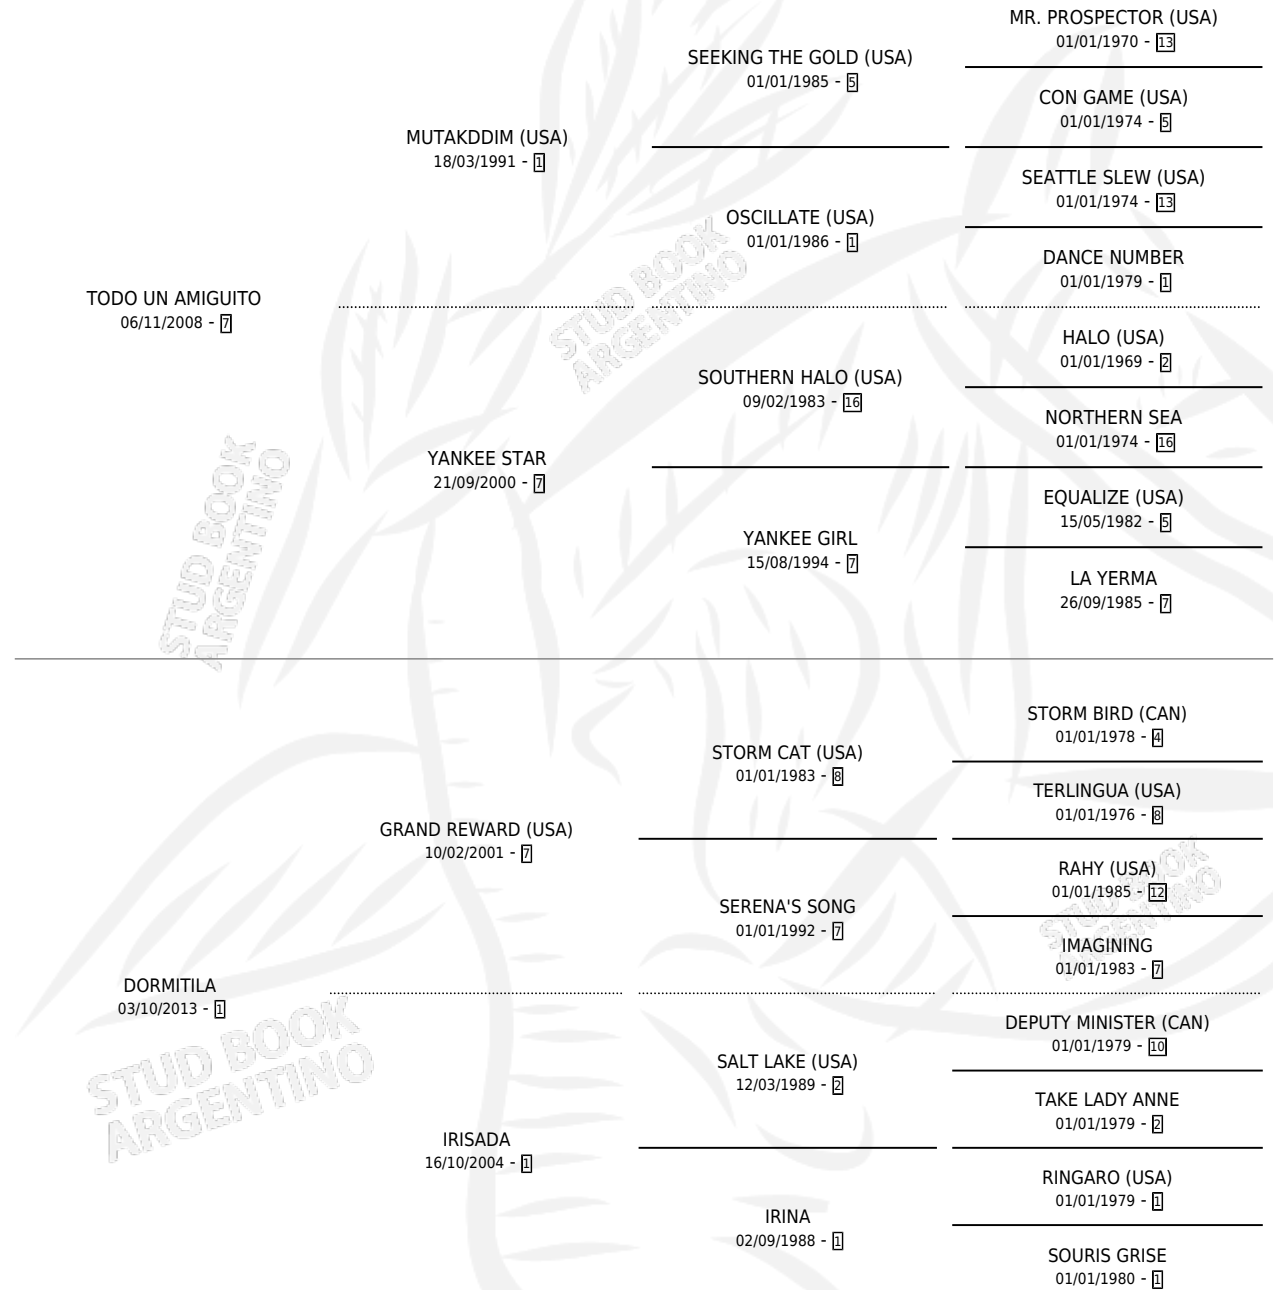

MOON FRIEND

por **TODO UN AMIGUITO** y **DORMITILA** por **GRAND REWARD (USA)**

Argentina · Hembra · Zaino · SP · 01/11/2018
Familia 1-o · Volumen 43

ESTADO

TIPIFICACIÓN SANGUÍNEA	X
TIPIFICACIÓN POR ADN	✓
PASAPORTE	✓
IDENTIFICACIÓN POR MICROCHIP	✓
REPRODUCTOR	✓

Lugar de nacimiento: Luna Nueva
Criador: Luna Nueva

~

HIJOS

	MACHOS	HEMBRAS
1 NACIERON	0	1
SIN ACTUACIONES		

PEDIGREE