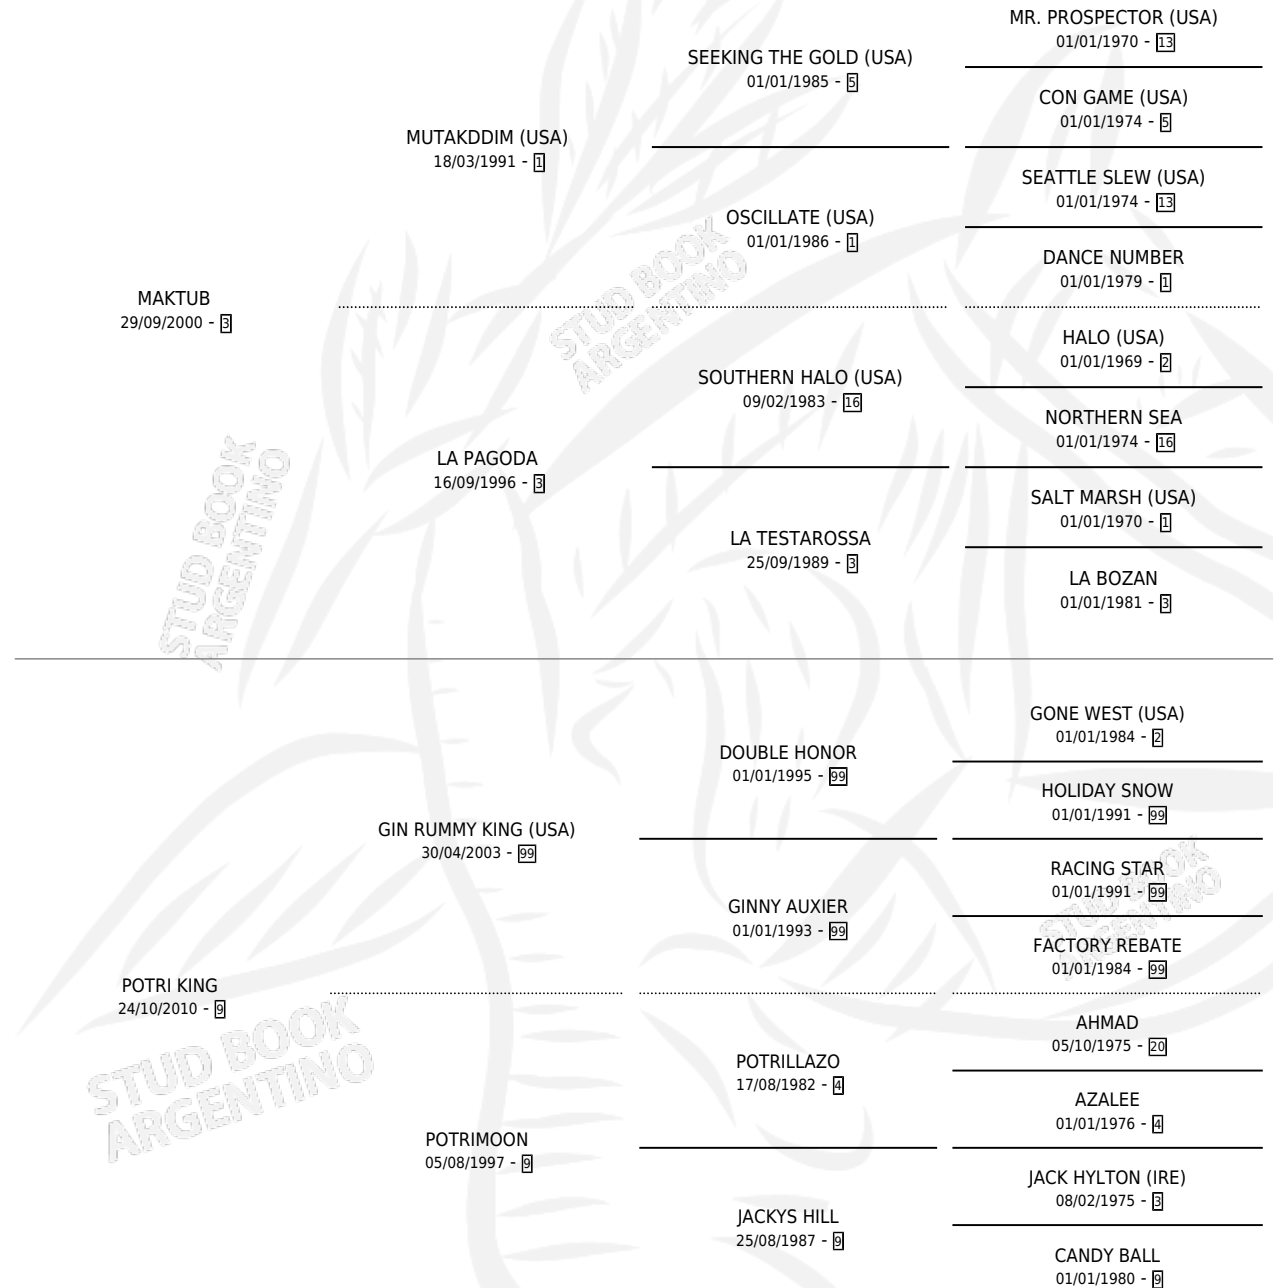

MAK LADY

por **MAKTUB** y **POTRI KING** por **GIN RUMMY KING (USA)**

Argentina · Hembra · Alazan · SP · 21/10/2018
Familia 9-c · Volumen 43

ESTADO

TIPIFICACIÓN SANGUÍNEA	X
TIPIFICACIÓN POR ADN	✓
PASAPORTE	✓
IDENTIFICACIÓN POR MICROCHIP	✓
REPRODUCTOR	X

Lugar de nacimiento: Luna Nueva

Criador: Luna Nueva

PEDIGREE

MAK LADY

Datos oficiales del Stud Book Argentino

Documento generado el 02/05/2026

studbook.org.ar