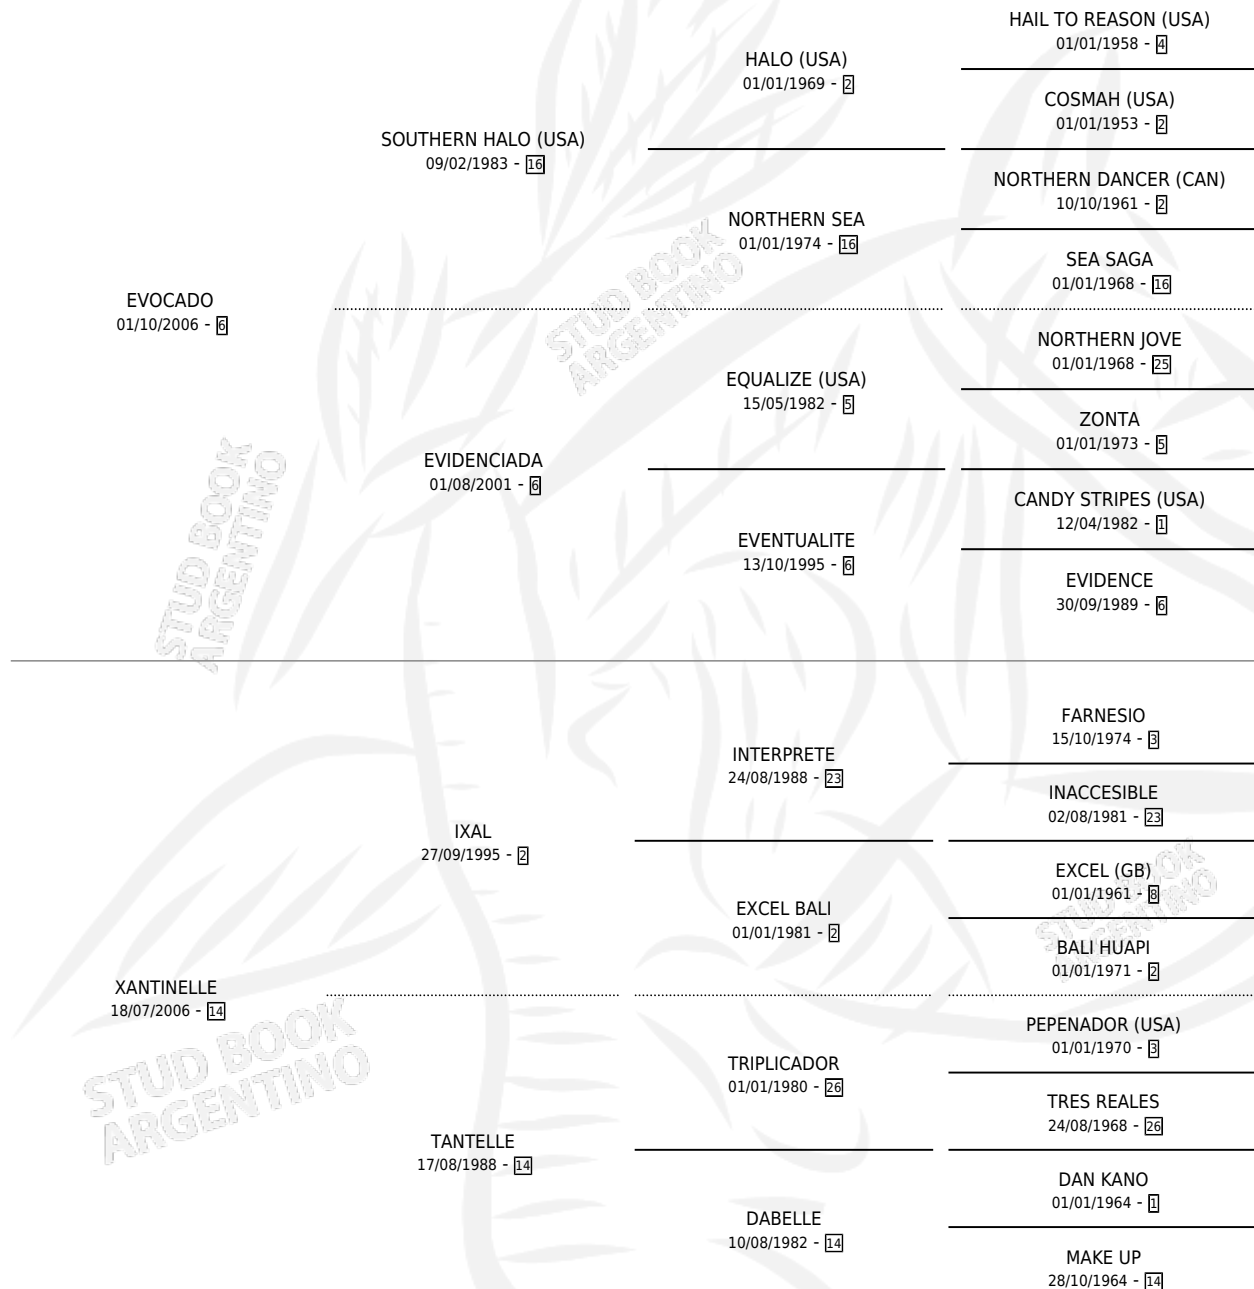

LA CARETA EVASORA

por **EVOCADO** y **XANTINELLE** por **IXAL**

Argentina · Hembra · Alazan · SP · 29/10/2018
Familia 14 · Volumen 43

ESTADO

TIPIFICACIÓN SANGUÍNEA	X
TIPIFICACIÓN POR ADN	✓
PASAPORTE	✓
IDENTIFICACIÓN POR MICROCHIP	✓
REPRODUCTOR	X

Lugar de nacimiento: Los Dos Tordos

Criador: Barbutti Facundo y Labriola David Omar

PEDIGREE

CAMPAÑA

Solo carreras oficiales de Argentina

POR EDAD

EDAD	CC	1°	2°	3°	4°	5°	NP	CLC	CLG	CLCG1	CLGG1	IMPORTE	GANANCIA / CC
3 AÑOS	2	0	0	0	0	0	2	0	0	0	0	\$0	\$0
TOTALES	2	0	0	0	0	0	2	0	0	0	0	\$0	\$0
%		0.0%	0.0%	0.0%	0.0%	0.0%	100%	0.0%	0.0%	0.0%	0.0%		