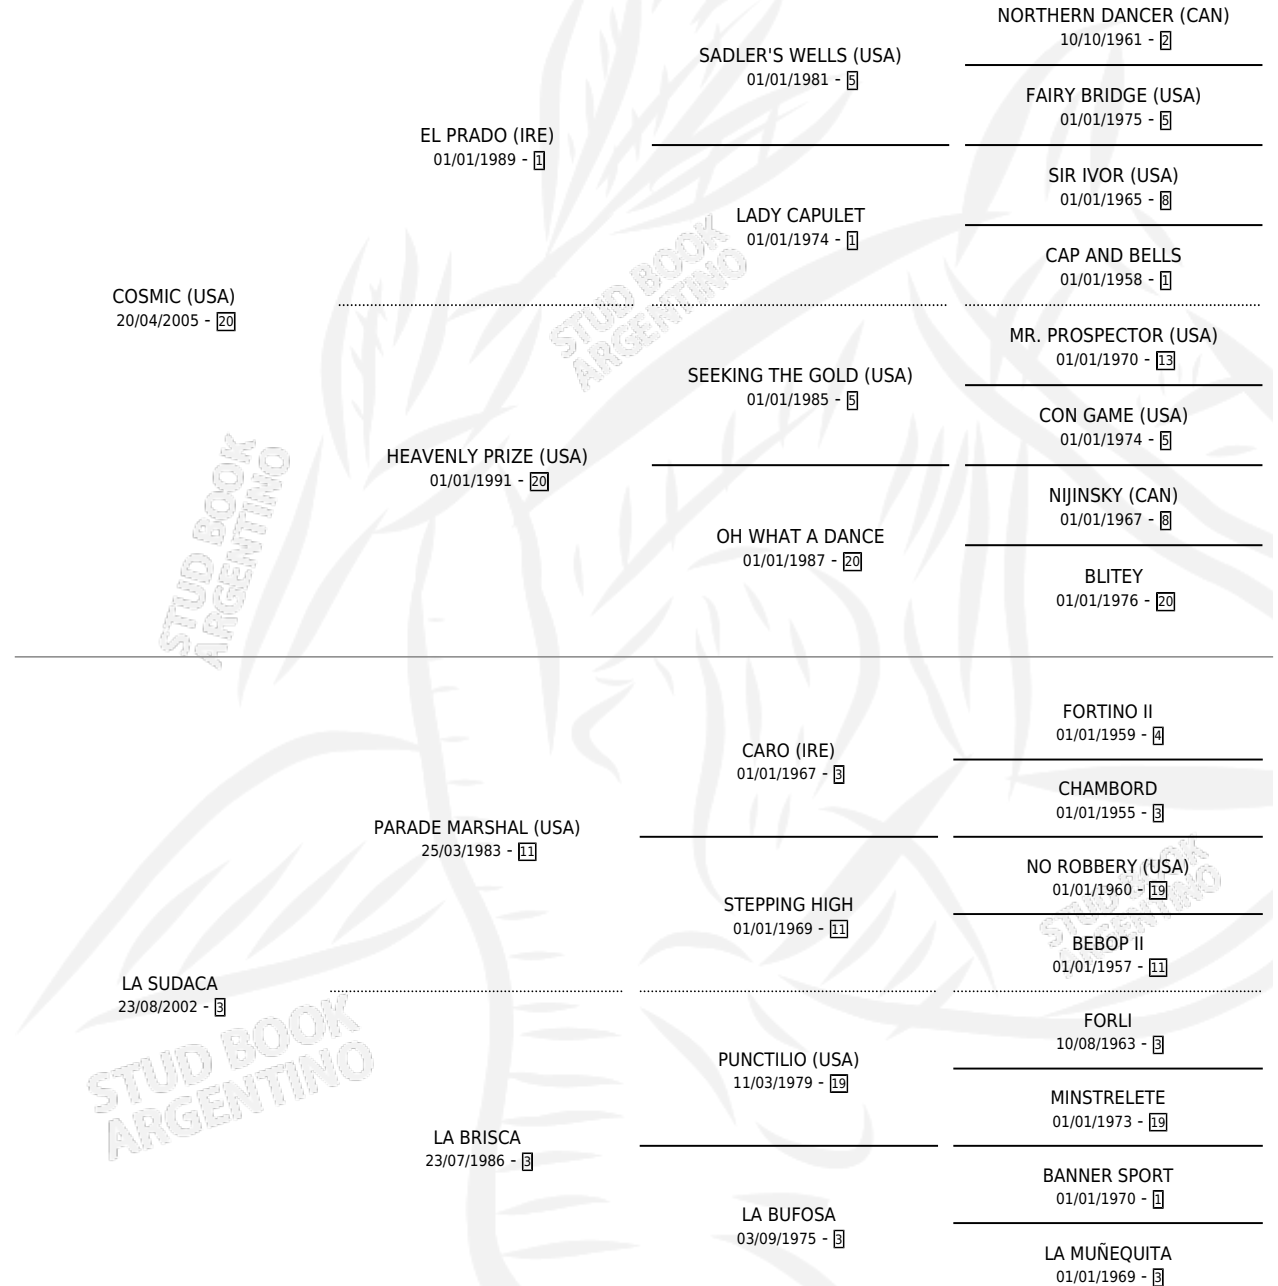

COSMICA LATINA

por COSMIC (USA) y LA SUDACA por PARADE MARSHAL (USA)

Argentina · Hembra · Zaino · SP · 15/10/2018
Familia 3-h · Volumen 43

ESTADO

TIPIFICACIÓN SANGUÍNEA	X
TIPIFICACIÓN POR ADN	X
PASAPORTE	X
IDENTIFICACIÓN POR MICROCHIP	X
REPRODUCTOR	X

Lugar de nacimiento: Principal
Criador: Magnoni Ana Laura

PEDIGREE

COSMICA LATINA

Datos oficiales del Stud Book Argentino

Documento generado el 12/05/2026

studbook.org.ar