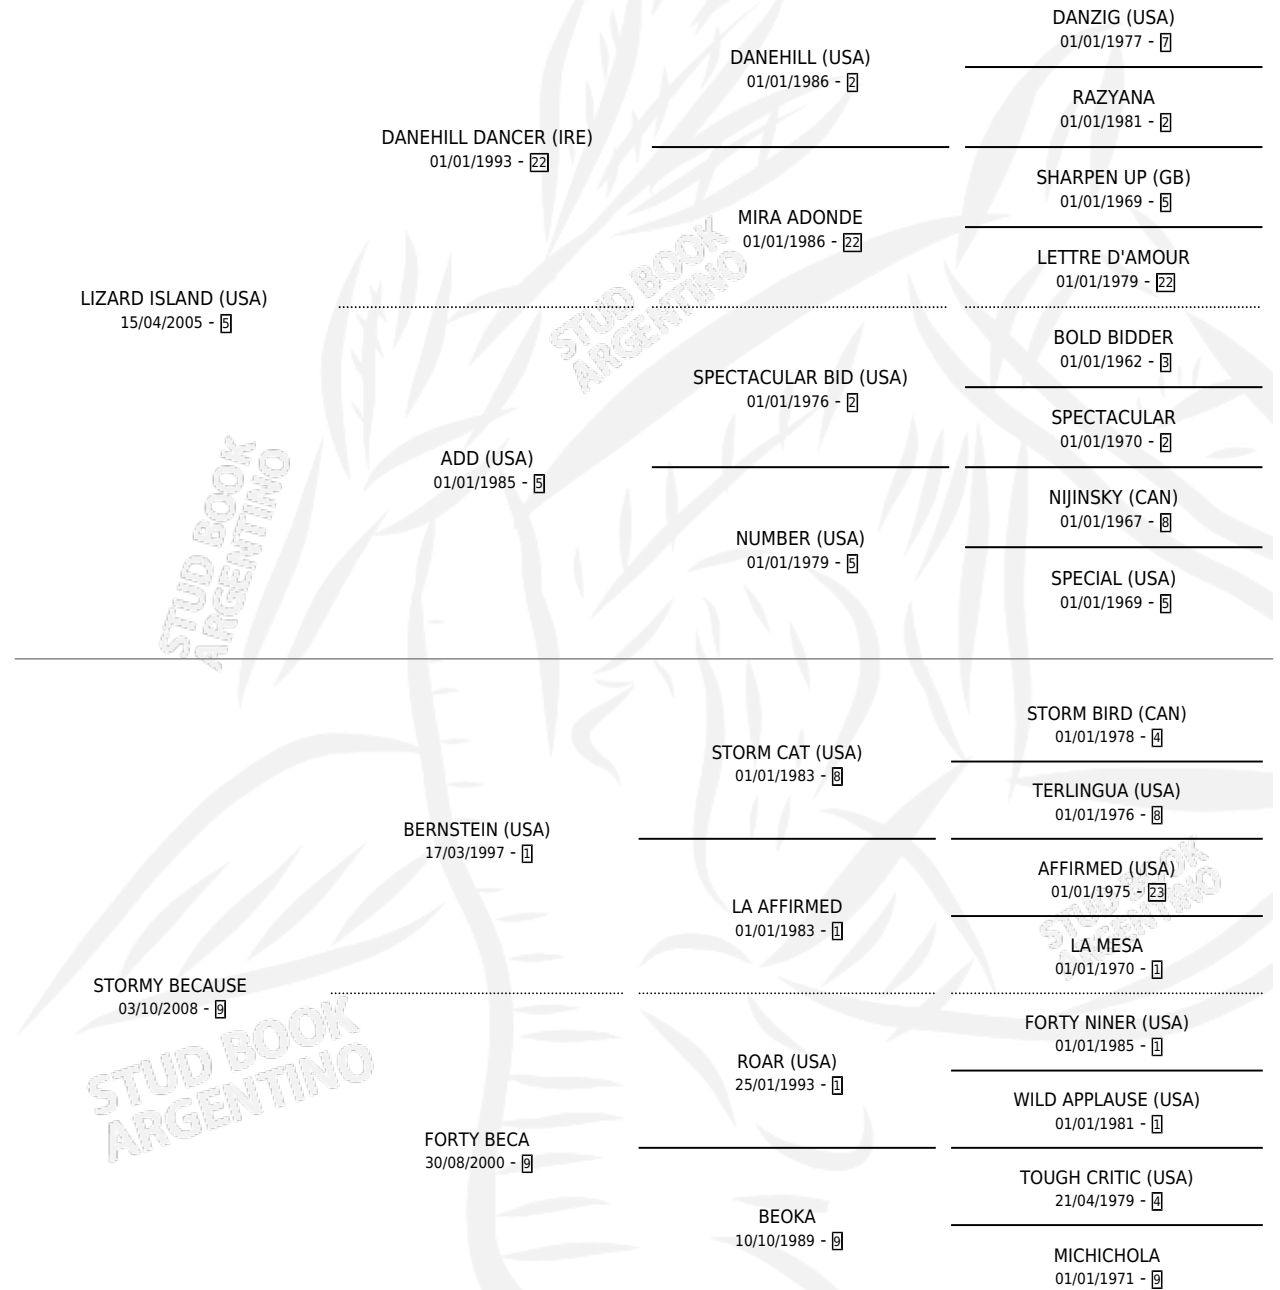

GRAN LAMBER

por LIZARD ISLAND (USA) y STORMY BECAUSE por
BERNSTEIN (USA)

Argentina · Macho · Zaino · SP · 08/10/2018
Familia 9-g · Volumen 43

ESTADO

TIPIFICACIÓN SANGUÍNEA	X
TIPIFICACIÓN POR ADN	✓
PASAPORTE	✓
IDENTIFICACIÓN POR MICROCHIP	✓
REPRODUCTOR	X

Lugar de nacimiento: Guante Blanco

Criador: Sosa Juan Pedro

PEDIGREE

CAMPAÑA

Solo carreras oficiales de Argentina

POR EDAD

EDAD	CC	1°	2°	3°	4°	5°	NP	CLC	CLG	CLCG1	CLGG1	IMPORTE	GANANCIA / CC
4 AÑOS	2	0	0	0	0	0	2	0	0	0	0	\$0	\$0
TOTALES	2	0	0	0	0	0	2	0	0	0	0	\$0	\$0
%		0.0%	0.0%	0.0%	0.0%	0.0%	100%	0.0%	0.0%	0.0%	0.0%		