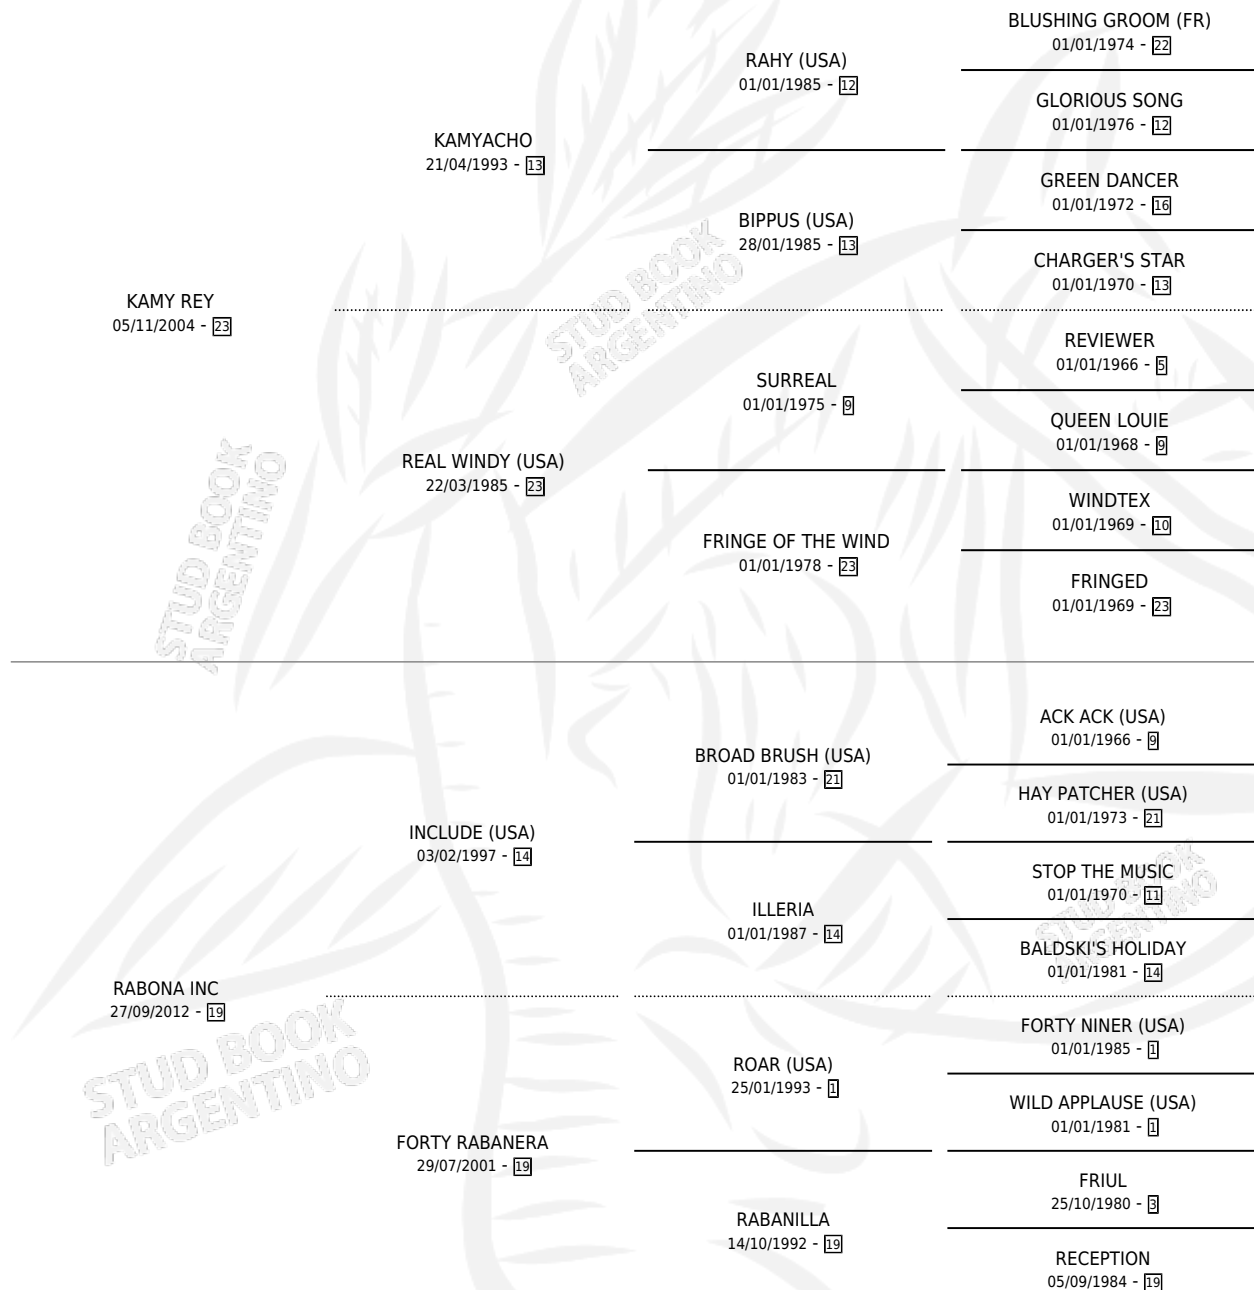

STACY BLACK

por KAMY REY y RABONA INC por INCLUDE (USA)

Argentina · Hembra · Zaino · SP · 08/11/2018
Familia 19 · Volumen 43

ESTADO

TIPIFICACIÓN SANGUÍNEA	X
TIPIFICACIÓN POR ADN	✓
PASAPORTE	X
IDENTIFICACIÓN POR MICROCHIP	✓
REPRODUCTOR	X

Lugar de nacimiento: El Entrerriano

Criador: El Entrerriano

PEDIGREE

STACY BLACK

Datos oficiales del Stud Book Argentino

Documento generado el 05/05/2026

studbook.org.ar