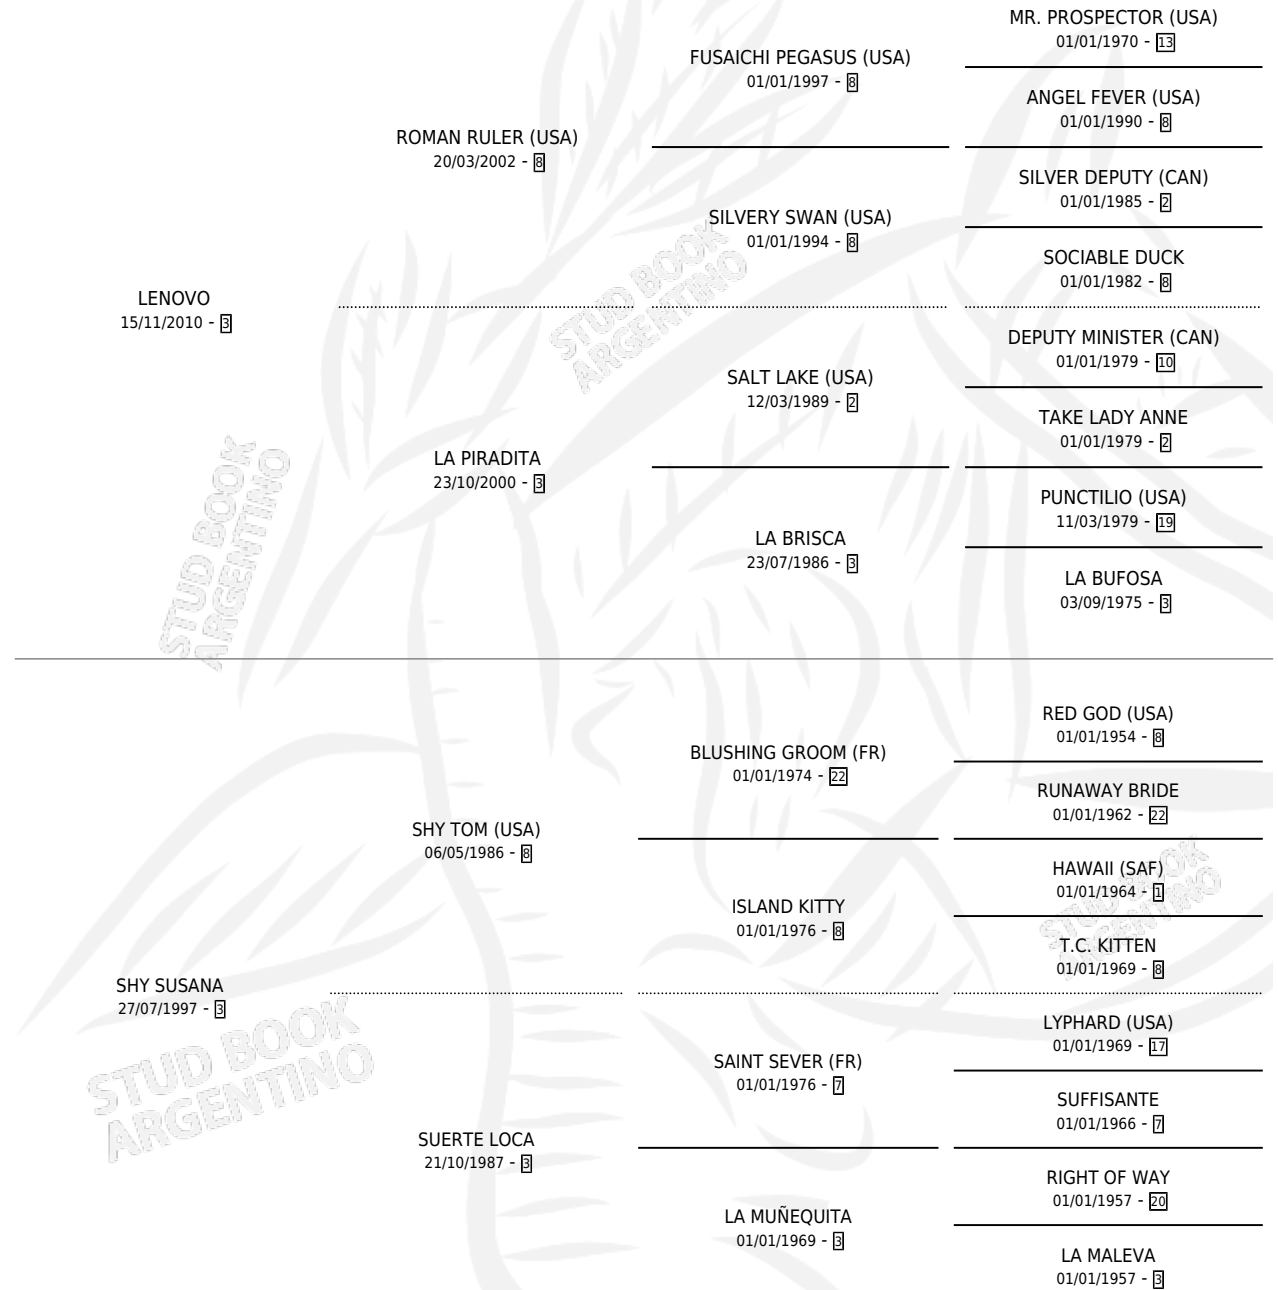

ALFOMBRA ROJA

por LENOVO y SHY SUSANA por SHY TOM (USA)

Argentina · Hembra · Alazan · SP · 12/10/2018
Familia 3-h · Volumen 43

ESTADO

TIPIFICACIÓN SANGUÍNEA	X
TIPIFICACIÓN POR ADN	✓
PASAPORTE	✓
IDENTIFICACIÓN POR MICROCHIP	✓
REPRODUCTOR	X

Lugar de nacimiento: Don Yayo

Criador: Don Yayo

PEDIGREE

CAMPAÑA

Solo carreras oficiales de Argentina

POR EDAD

EDAD	CC	1°	2°	3°	4°	5°	NP	CLC	CLG	CLCG1	CLGG1	IMPORTE	GANANCIA / CC
3 AÑOS	1	0	0	0	0	0	1	0	0	0	0	\$0	\$0
4 AÑOS	11	0	0	1	0	1	9	0	0	0	0	\$164,500	\$14,955
5 AÑOS	13	0	0	0	5	1	7	0	0	0	0	\$565,500	\$43,500
6 AÑOS	11	0	0	1	3	1	6	0	0	0	0	\$2,130,000	\$193,636
TOTALES	36	0	0	2	8	3	23	0	0	0	0	\$2,860,000	\$79,444
%		0.0%	0.0%	5.6%	22.2%	8.3%	63.9%	0.0%	0.0%	0.0%	0.0%		