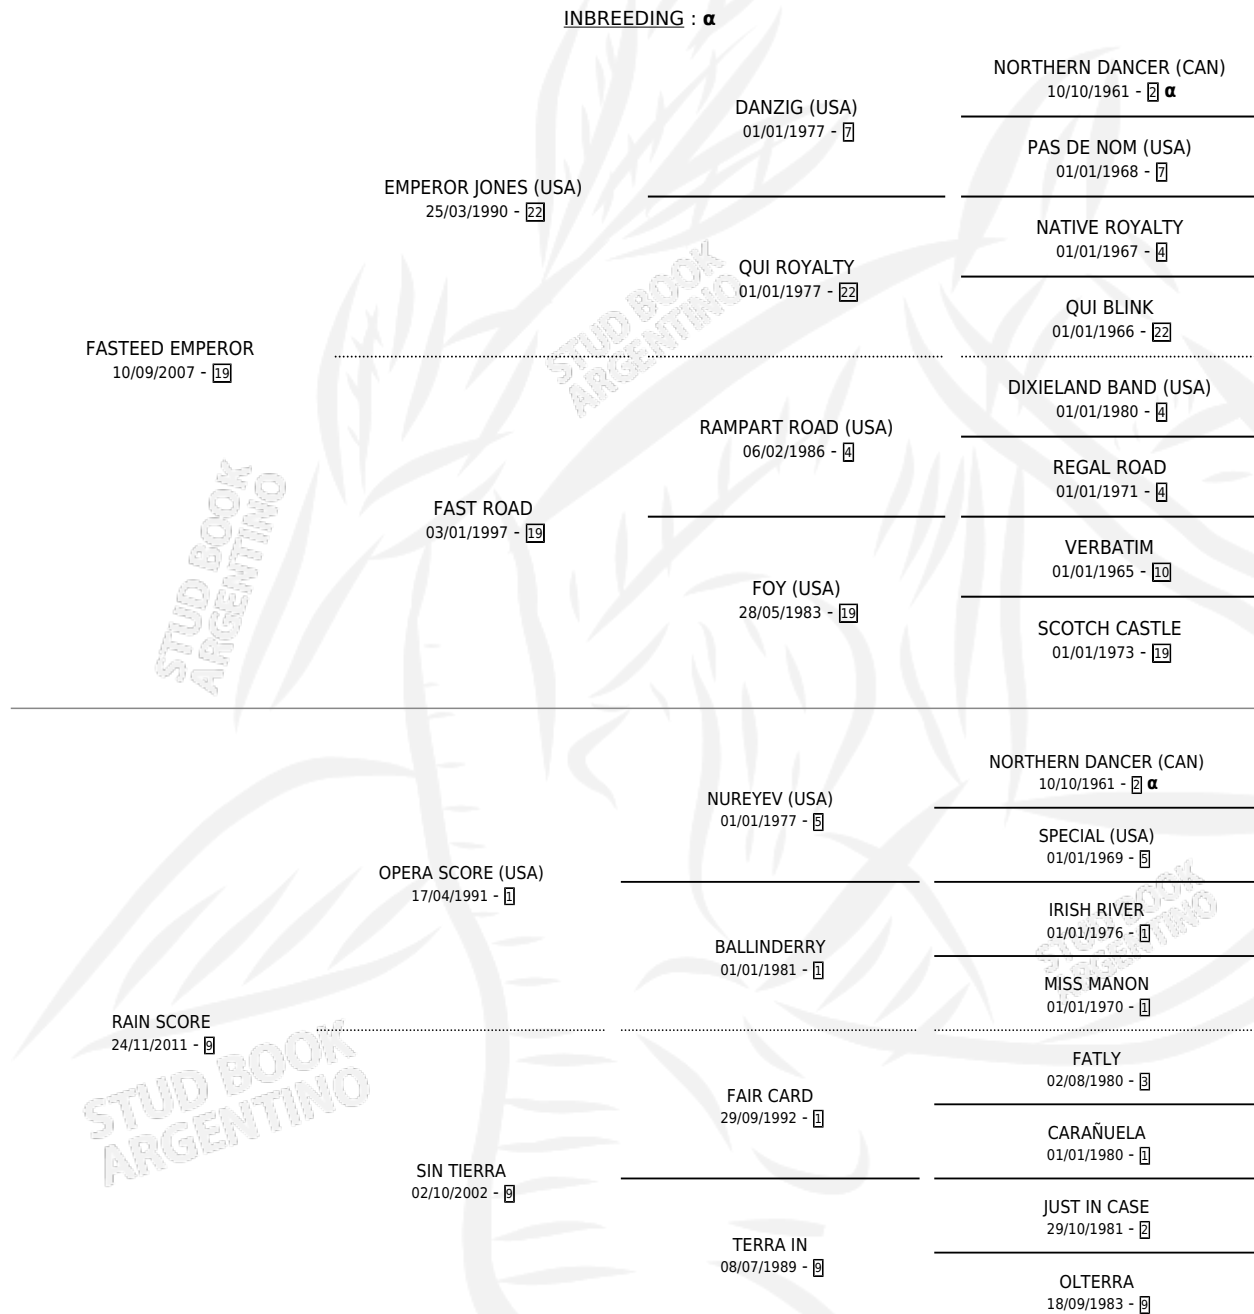

YUGO EMPEROR

PEDIGREE

por **FASTEED EMPEROR** y **RAIN SCORE** por **OPERA SCORE**
(USA)

Argentina · Macho · Zaino · SP · 07/10/2018
Familia 9-g · Volumen 43

ESTADO

| | |
|------------------------------|---|
| TIPIFICACIÓN SANGUÍNEA | X |
| TIPIFICACIÓN POR ADN | ✓ |
| PASAPORTE | ✓ |
| IDENTIFICACIÓN POR MICROCHIP | ✓ |
| REPRODUCTOR | X |

Lugar de nacimiento: Mabel Leonor
Criador: Mabel Leonor

INBREEDING : α

YUGO EMPEROR

Datos oficiales del Stud Book Argentino

Documento generado el 14/05/2026

studbook.org.ar