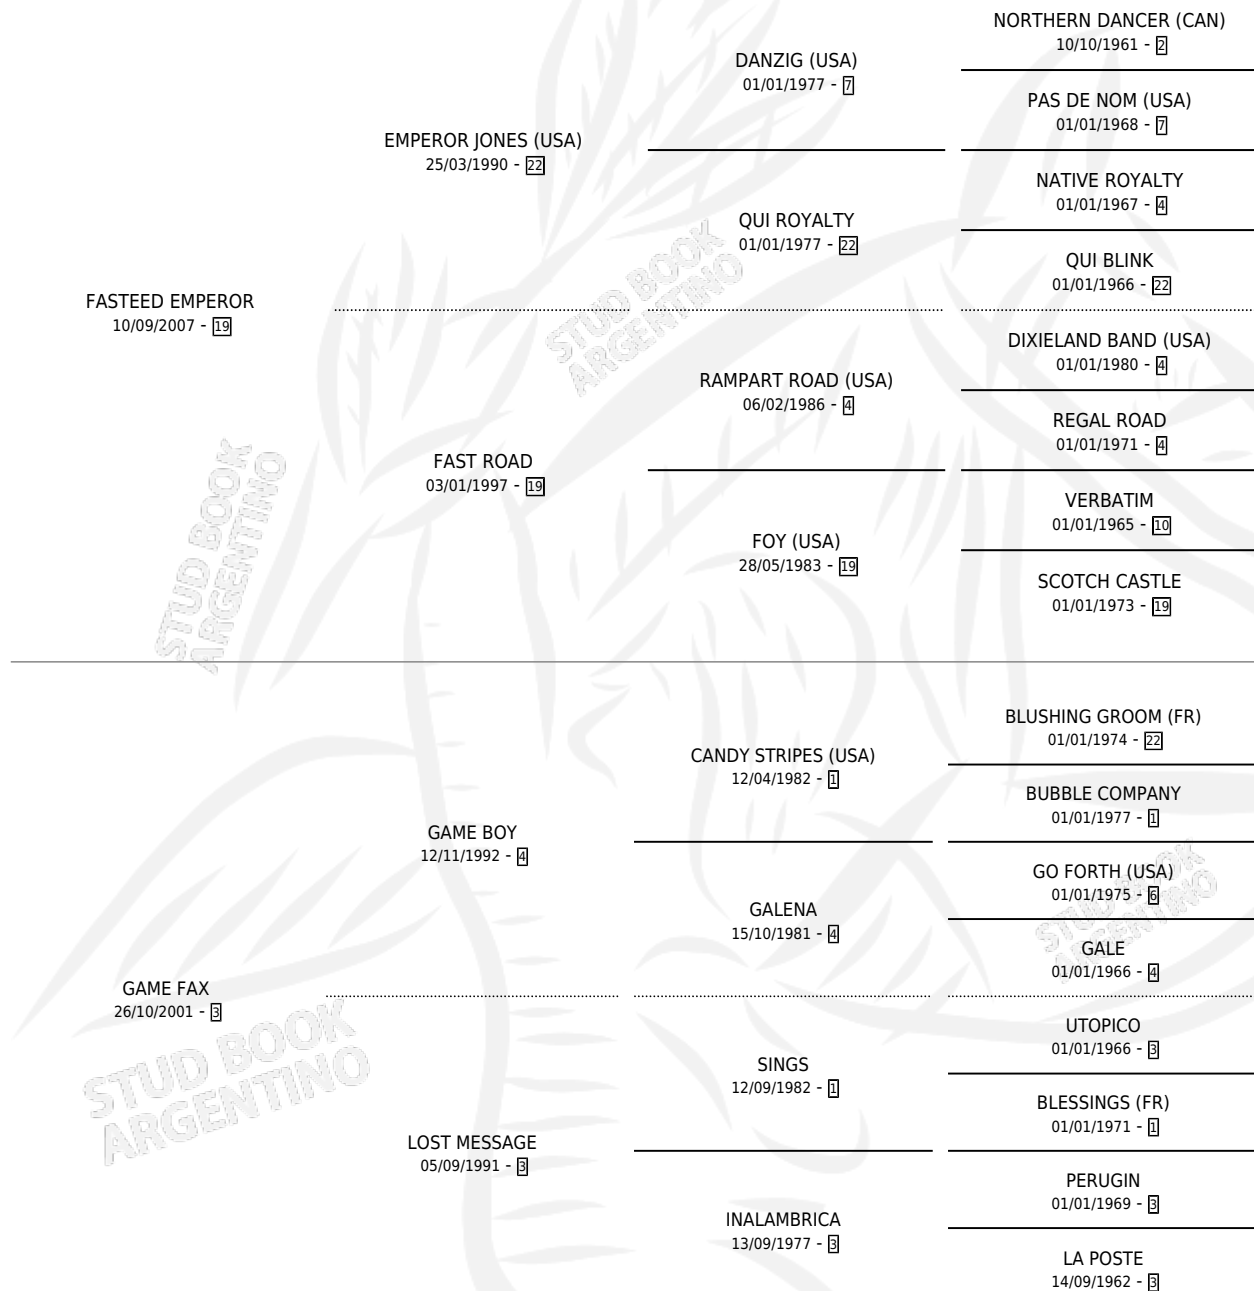

YUYO EMPEROR

por **FASTEED EMPEROR** y **GAME FAX** por **GAME BOY**

Argentina · Macho · Zaino · SP · 08/10/2018
Familia 3-h · Volumen 43

ESTADO

TIPIFICACIÓN SANGUÍNEA	X
TIPIFICACIÓN POR ADN	X
PASAPORTE	X
IDENTIFICACIÓN POR MICROCHIP	X
REPRODUCTOR	X

Lugar de nacimiento: Mabel Leonor
Criador: Sin dato

PEDIGREE

YUYO EMPEROR

Datos oficiales del Stud Book Argentino

Documento generado el 14/05/2026

studbook.org.ar