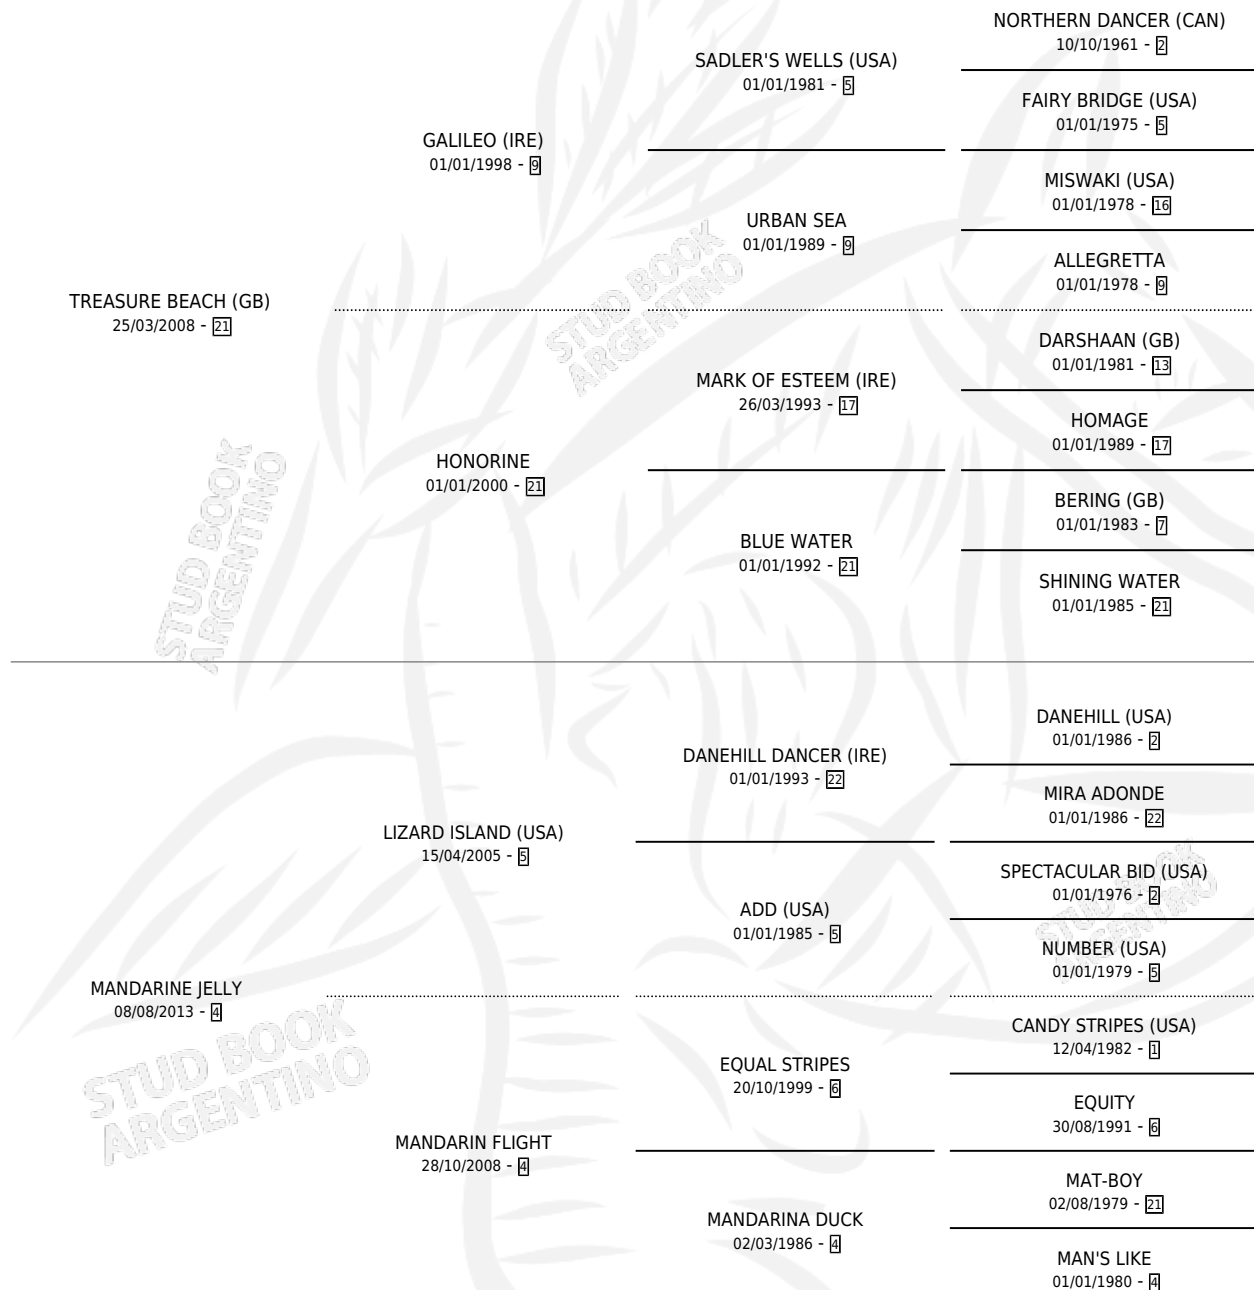

TREASURE ISLAND

por **TREASURE BEACH (GB)** y **MANDARINE JELLY** por **LIZARD ISLAND (USA)**

Argentina · Macho · Zaino Doradillo · SP · 28/10/2018
Familia 4-h · Volumen 43

ESTADO

TIPIFICACIÓN SANGUÍNEA	X
TIPIFICACIÓN POR ADN	✓
PASAPORTE	✓
IDENTIFICACIÓN POR MICROCHIP	✓
REPRODUCTOR	X

Lugar de nacimiento: El Doguito

Criador: El Doguito

PEDIGREE

CAMPAÑA

Solo carreras oficiales de Argentina

POR EDAD

EDAD	CC	1°	2°	3°	4°	5°	NP	CLC	CLG	CLCG1	CLGG1	IMPORTE	GANANCIA / CC
3 AÑOS	2	0	2	0	0	0	0	0	0	0	0	\$385,000	\$192,500
4 AÑOS	10	6	1	2	1	0	0	4	3	0	0	\$10,465,200	\$1,046,520
5 AÑOS	9	2	4	1	1	1	0	9	2	6	1	\$35,613,500	\$3,957,056
6 AÑOS	6	1	1	2	1	0	1	6	1	4	1	\$101,616,250	\$16,936,042
7 AÑOS	4	2	1	0	0	0	1	3	1	1	0	\$25,118,000	\$6,279,500
TOTALES	31	11	9	5	3	1	2	22	7	11	2	\$173,197,950	\$5,587,031
%		35.5%	29.0%	16.1%	9.7%	3.2%	6.5%	71.0%	31.8%	50.0%	18.2%		