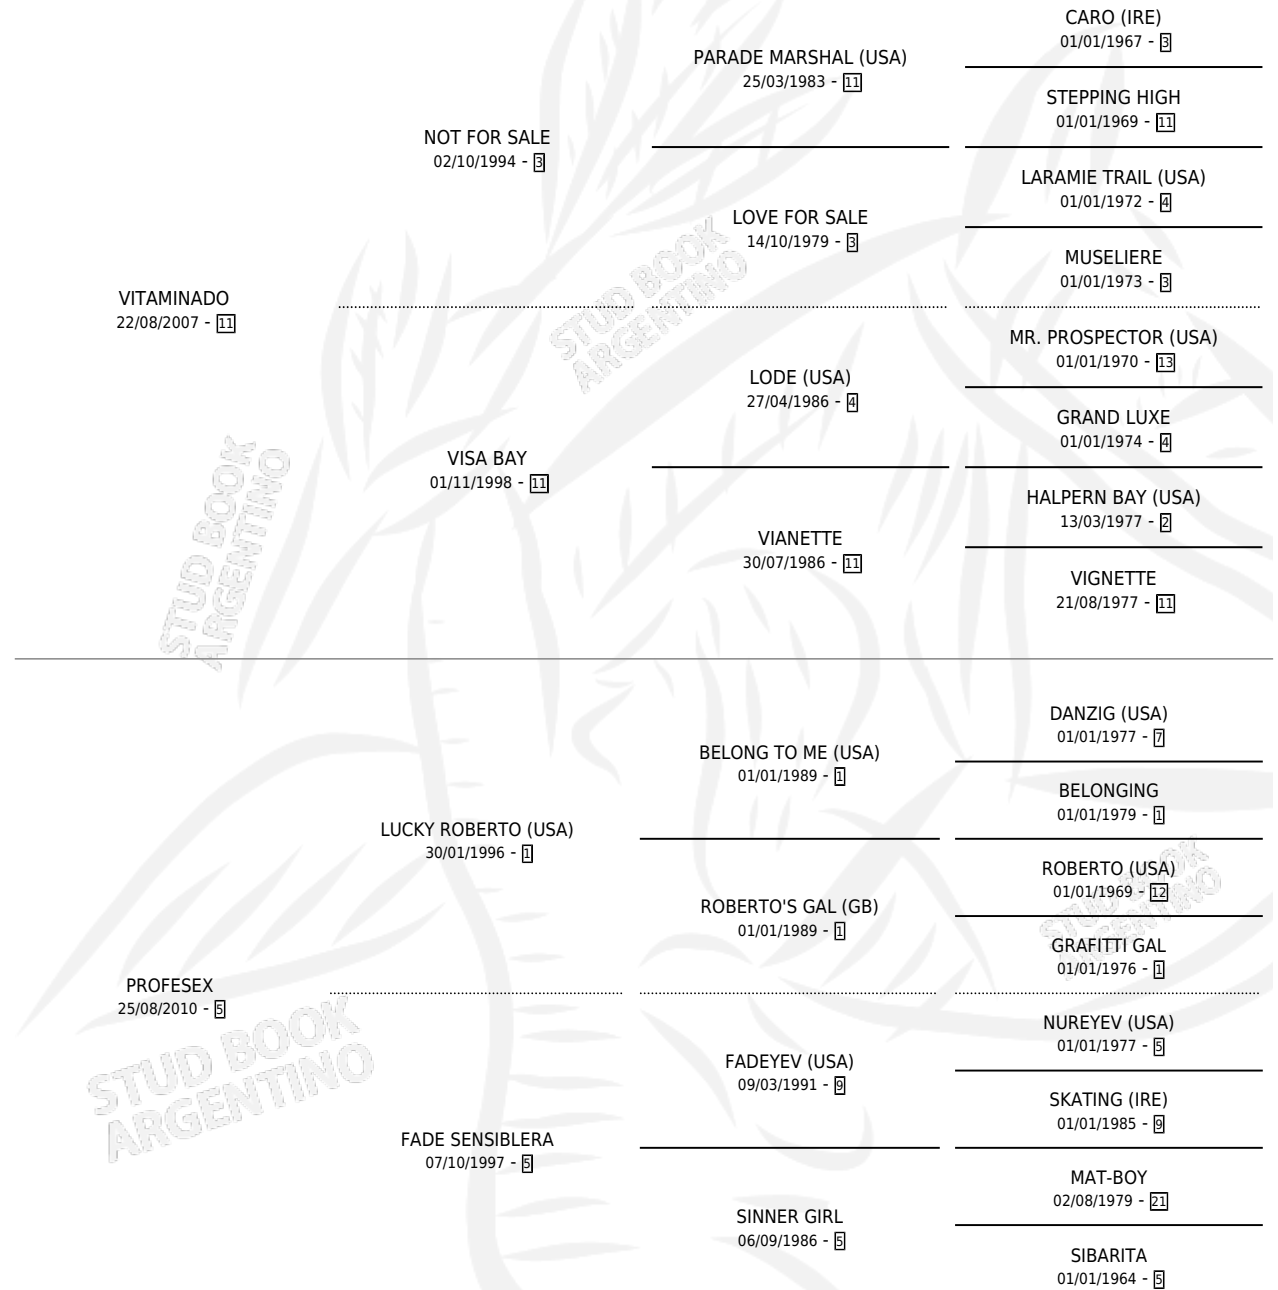

SOZANA

por VITAMINADO y PROFEX por LUCKY ROBERTO (USA)

Argentina · Hembra · Alazan · SP · 25/10/2018
Familia 5-g · Volumen 43

ESTADO

TIPIFICACIÓN SANGUÍNEA	X
TIPIFICACIÓN POR ADN	✓
PASAPORTE	✓
IDENTIFICACIÓN POR MICROCHIP	✓
REPRODUCTOR	X

Lugar de nacimiento: La Templanza
Criador: Pasini Mario Alberto

PEDIGREE

CAMPAÑA

Solo carreras oficiales de Argentina

POR EDAD

EDAD	CC	1°	2°	3°	4°	5°	NP	CLC	CLG	CLCG1	CLGG1	IMPORTE	GANANCIA / CC
3 AÑOS	4	0	0	0	0	0	4	0	0	0	0	\$0	\$0
TOTALES	4	0	0	0	0	0	4	0	0	0	0	\$0	\$0
%		0.0%	0.0%	0.0%	0.0%	0.0%	100%	0.0%	0.0%	0.0%	0.0%		

CARRERAS

FECHA	E	HIP. N°	O	DIST.	PREMIO	CAT.	PISTA	JOCKEY	CABALLERIZA CUIDADOR	POS.	IMPORTE	PAGO	
07/04/2022	3	LPA	2	4	1000	LA SEVERA	ALW	ARENA	CACERES FRANKLIN DANIEL	DON JUSTO A. (LP) ARREGUY FRANCISCO	9	\$0	265.45
17/03/2022	3	LPA	12	6	1000	FEDRA GULCH (2010) (4ª TURNO)	ALW	ARENA	AVENDAÑO JOSE MIGUEL	DON JUSTO A. (LP) ARREGUY FRANCISCO	8	\$0	99.99
03/03/2022	3	LPA	10	2	1100	DOÑA TERCA (3º TURNO)	ALW	ARENA	AVENDAÑO JOSE MIGUEL	DON JUSTO A. (LP) ARREGUY FRANCISCO	9	\$0	72.45
21/10/2021	3	LPA	2	7	1100	SAURO (2009)	ALW	ARENA	ARREGUY FRANCISCO AGUSTIN	DON JUSTO A. (LP) BABERA RUBEN OSVALDO	7	\$0	42.10