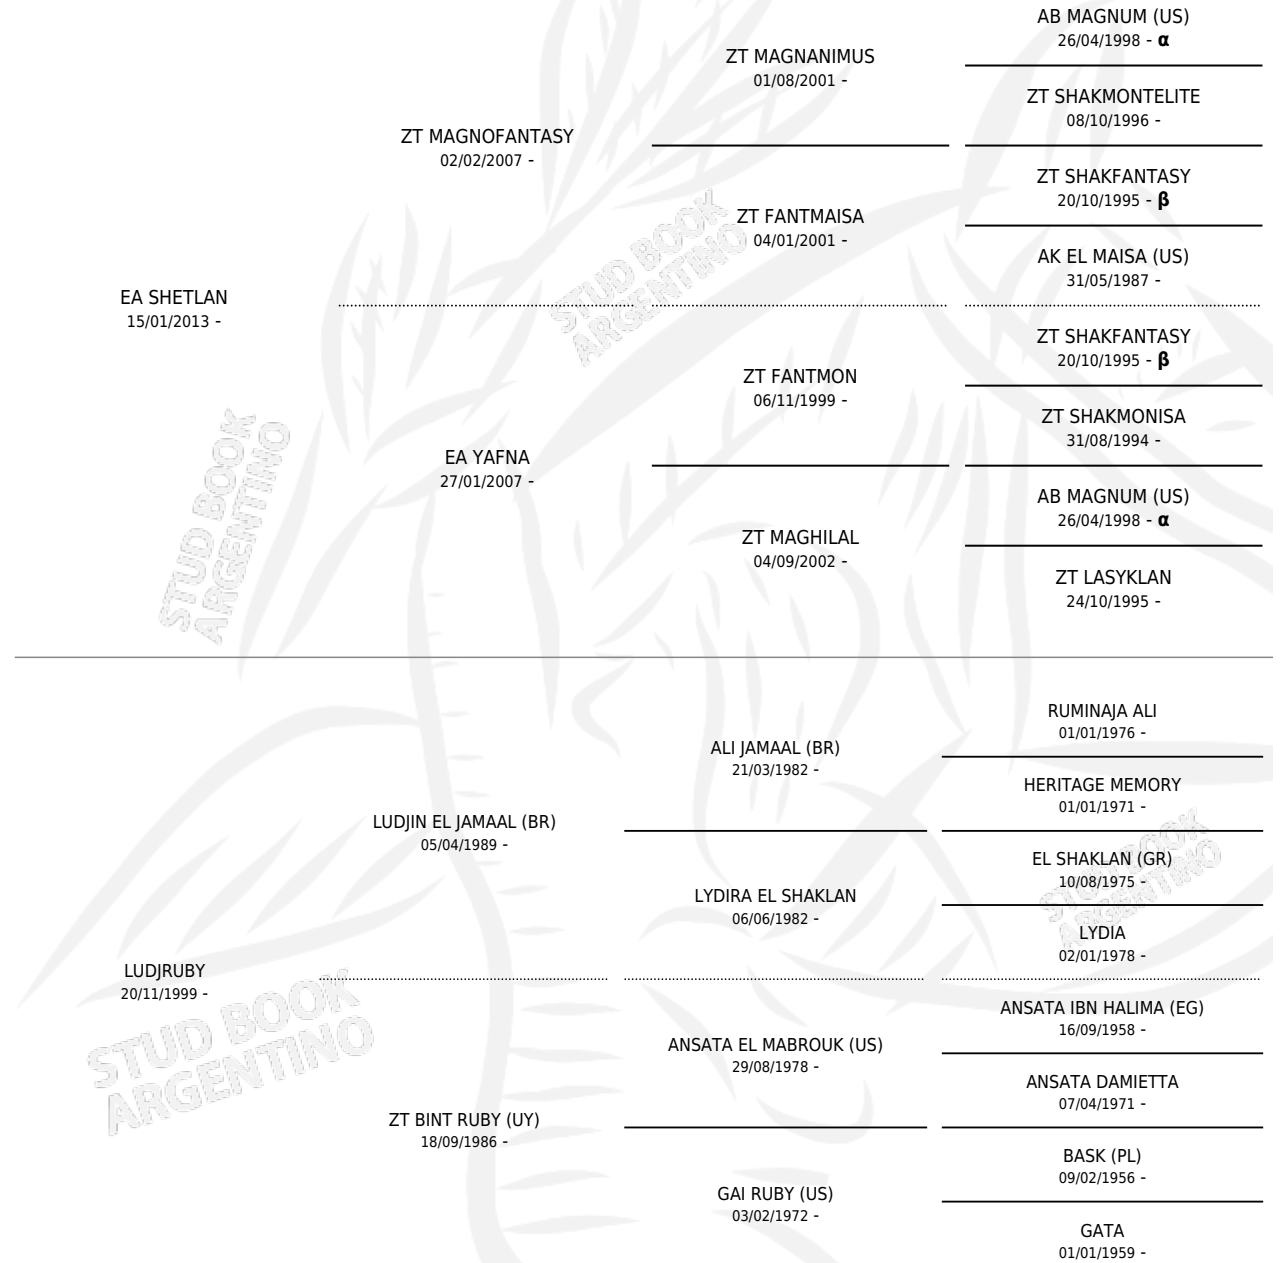

## ESTADO

TIPIFICACIÓN SANGUÍNEA	X
TIPIFICACIÓN POR ADN	X
PASAPORTE	X
IDENTIFICACIÓN POR MICROCHIP	X
REPRODUCTOR	✓

**Lugar de nacimiento:** El Abuelo

**Criador:** El Abuelo

## PEDIGREE

INBREEDING :  $\alpha, \beta$

S

mientos 0 / Efectividad 0.00%

**PADRILLO**

**PRODUCTO**

**CRIADOR**

**1ER SERVICIO**

**ÚLTIMO SERVICIO**

EA BARUC

∅

15/02/2023

15/02/2023