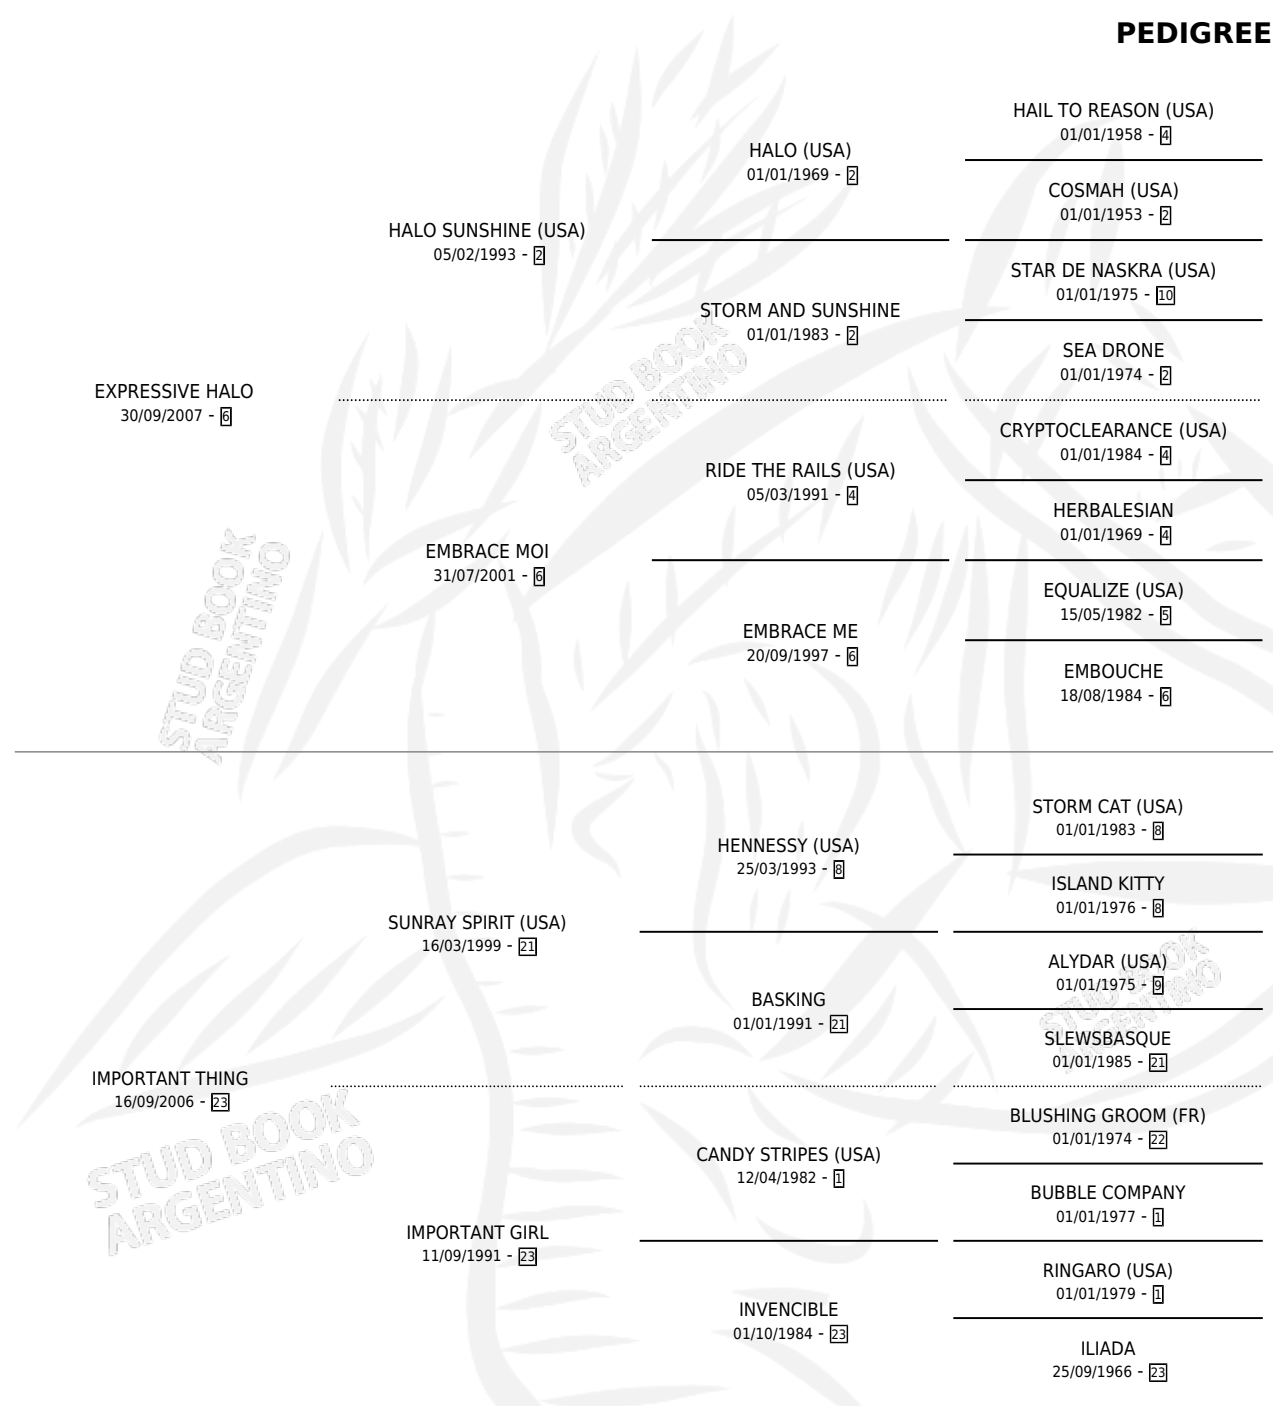

IMPORTED

por EXPRESSIVE HALO y IMPORTANT THING por SUNRAY SPIRIT (USA)

Argentina · Macho · Zaino · SP · 11/10/2018
Familia 23-a · Volumen 43

ESTADO

TIPIFICACIÓN SANGUÍNEA	X
TIPIFICACIÓN POR ADN	✓
PASAPORTE	✓
IDENTIFICACIÓN POR MICROCHIP	✓
REPRODUCTOR	X

Lugar de nacimiento: Abolengo
Criador: Abolengo

PEDIGREE